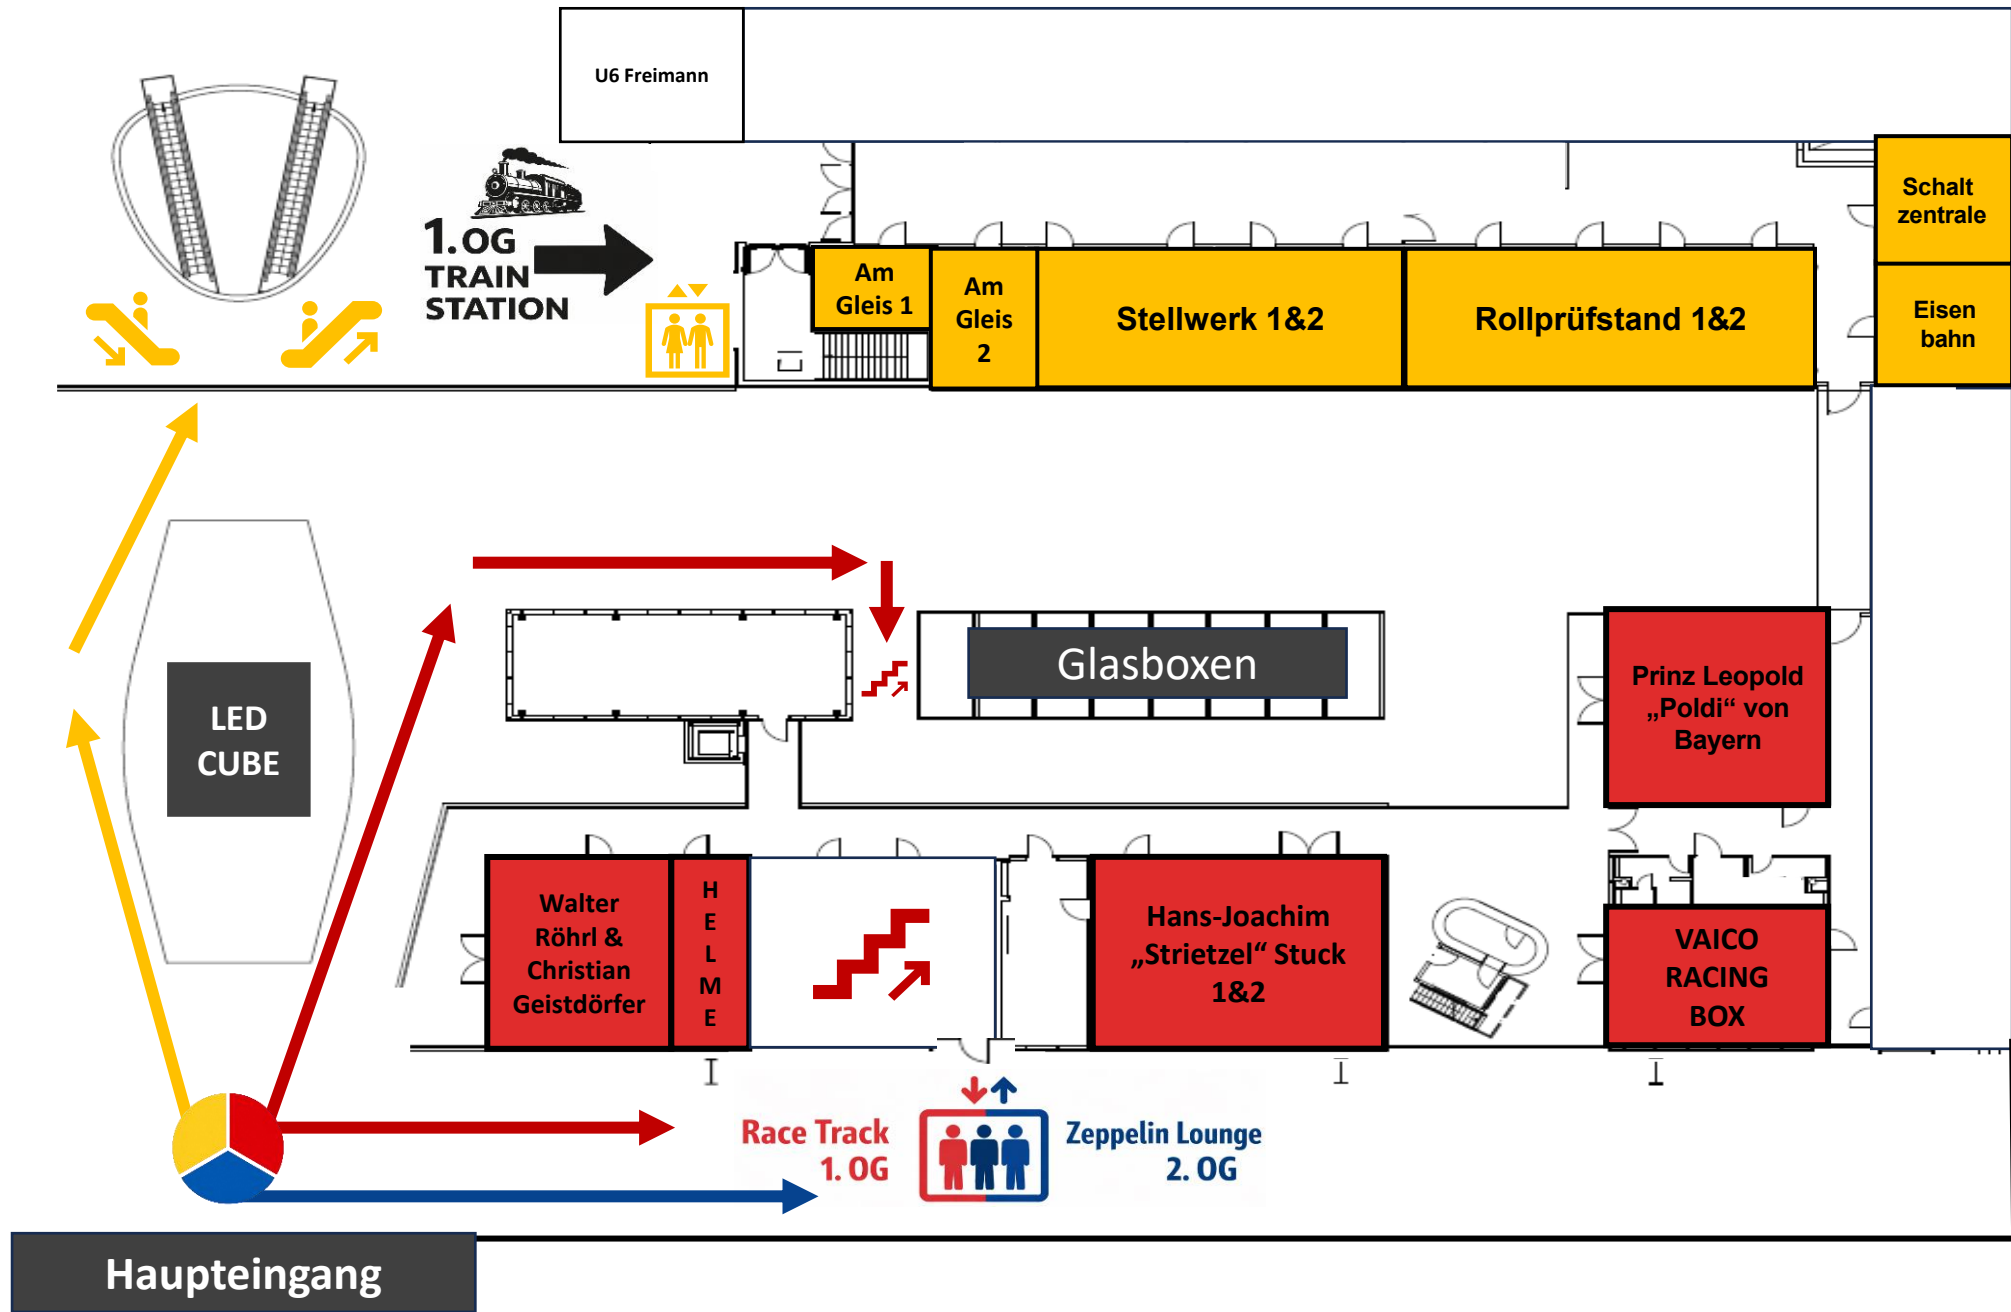

MOTORWORLD

M Ü N C H E N

Wegführung Event & Tagung

ANFAHRT MOTORWORLD MÜNCHEN

ADRESSE

Am Ausbesserungswerk 8, 80939 München

LOKHALLE | EBENE 0

Zugang Event & Tagung

LOKHALLE | EBENE 1

Zugang Event & Tagung

GEBÄUDE 79

Zugang zur Kleinen Lokhalle & Icons Hall

MOTORWORLD

M Ü N C H E N

Homepage

KONTAKT