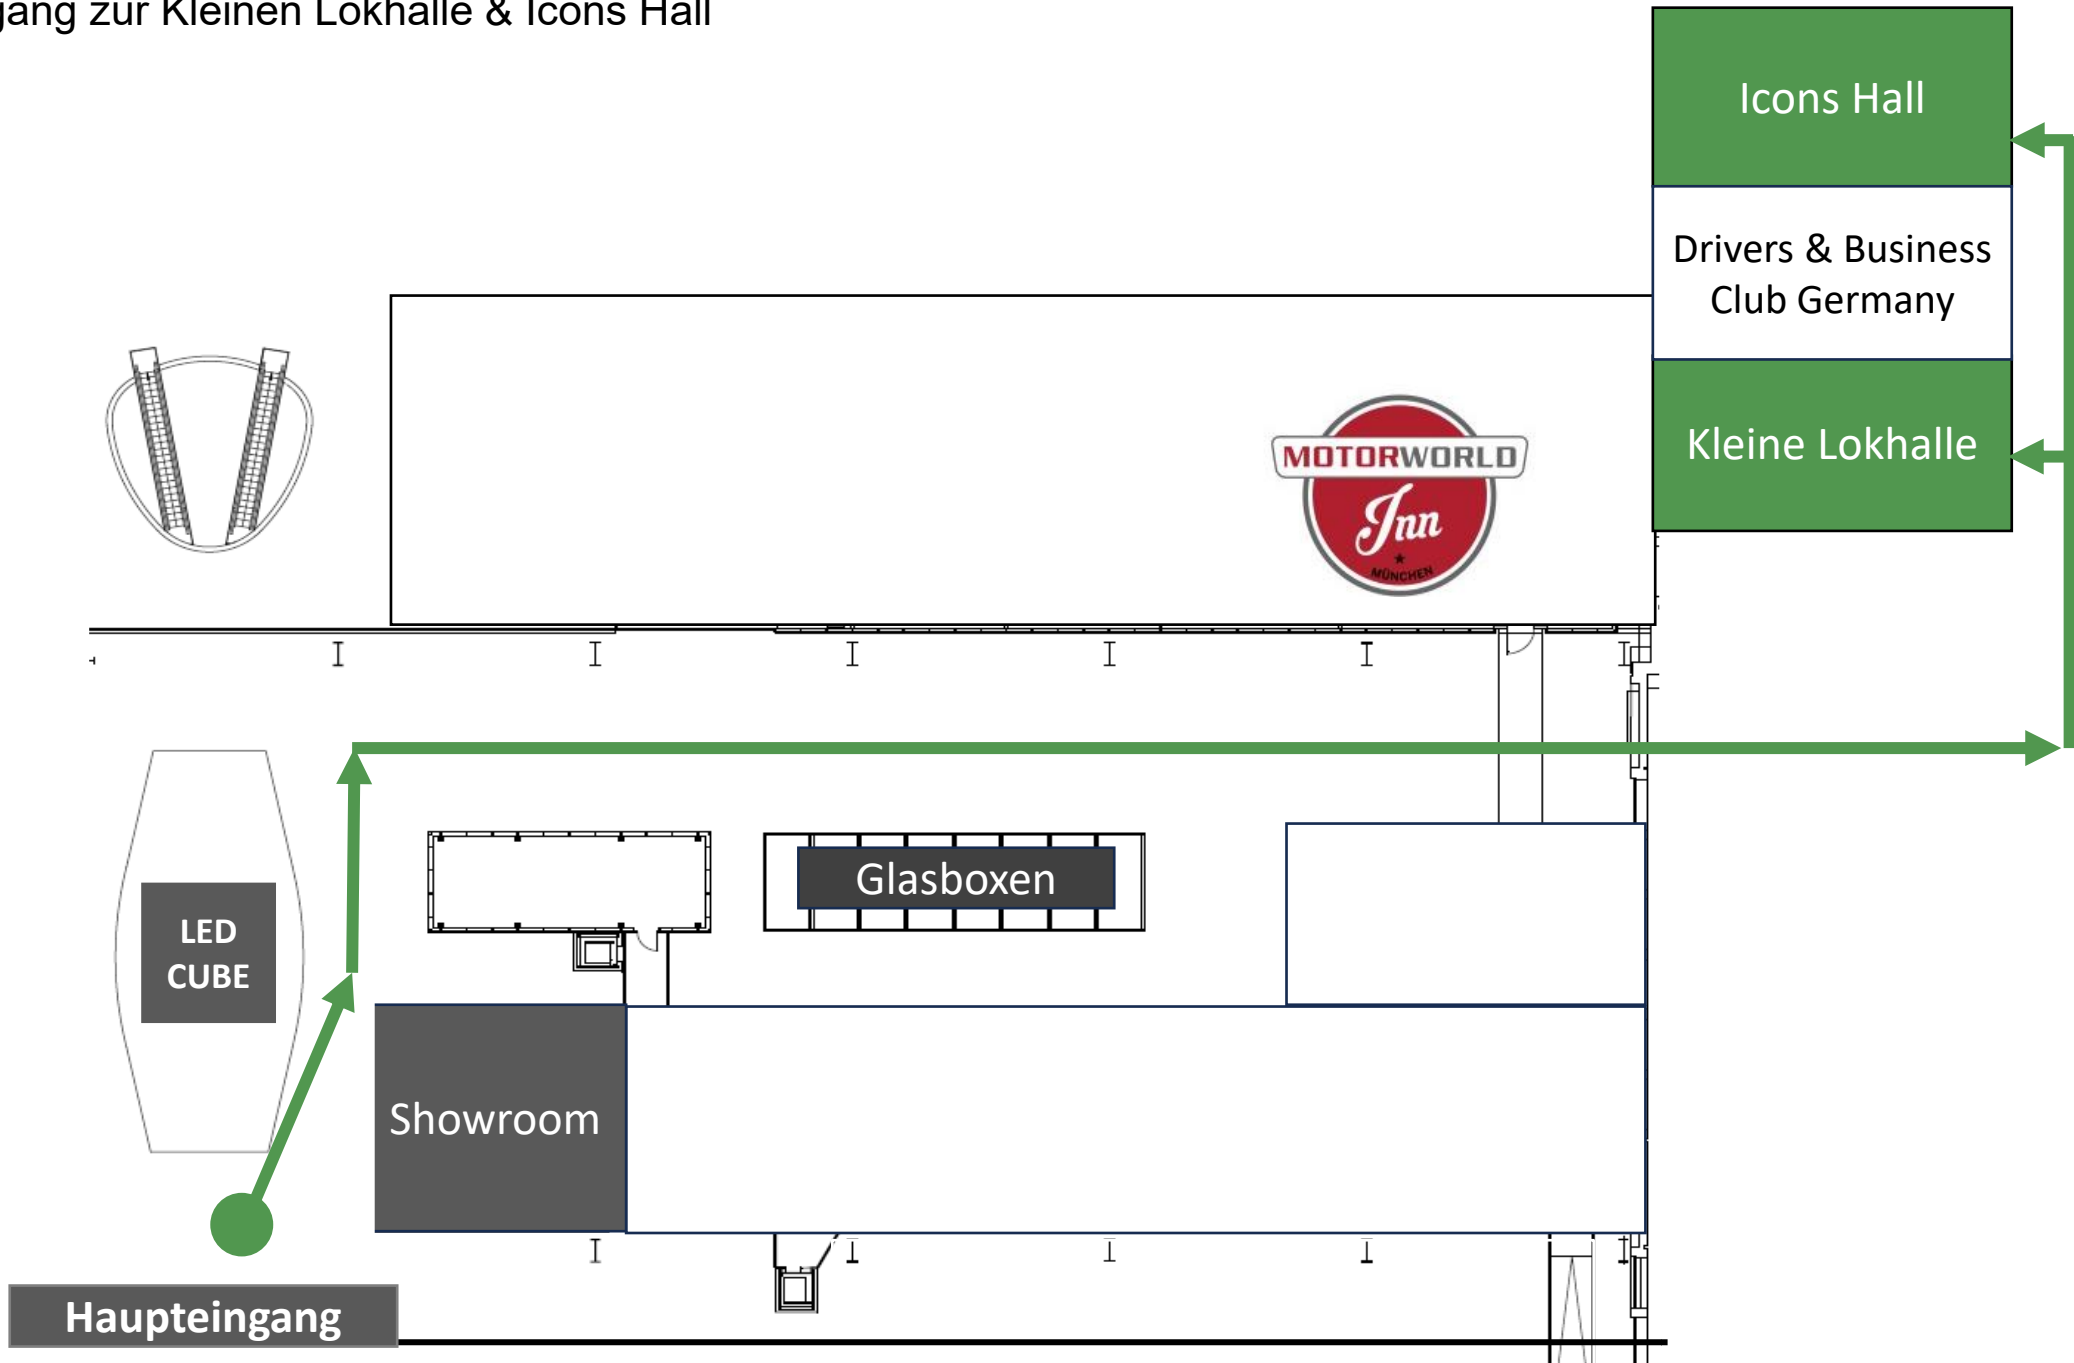

MOTORWORLD

M Ü N C H E N

Wegführung Event & Tagung

ANFAHRT MOTORWORLD MÜNCHEN

ADRESSE

Am Ausbesserungswerk 8, 80939 München

LOKHALLE | EBENE 0

Zugang Event & Tagung

LOKHALLE | EBENE 1

Zugang Event & Tagung

GEBÄUDE 79

Zugang zur Kleinen Lokhalle & Icons Hall

MOTORWORLD

M Ü N C H E N

Homepage

KONTAKT