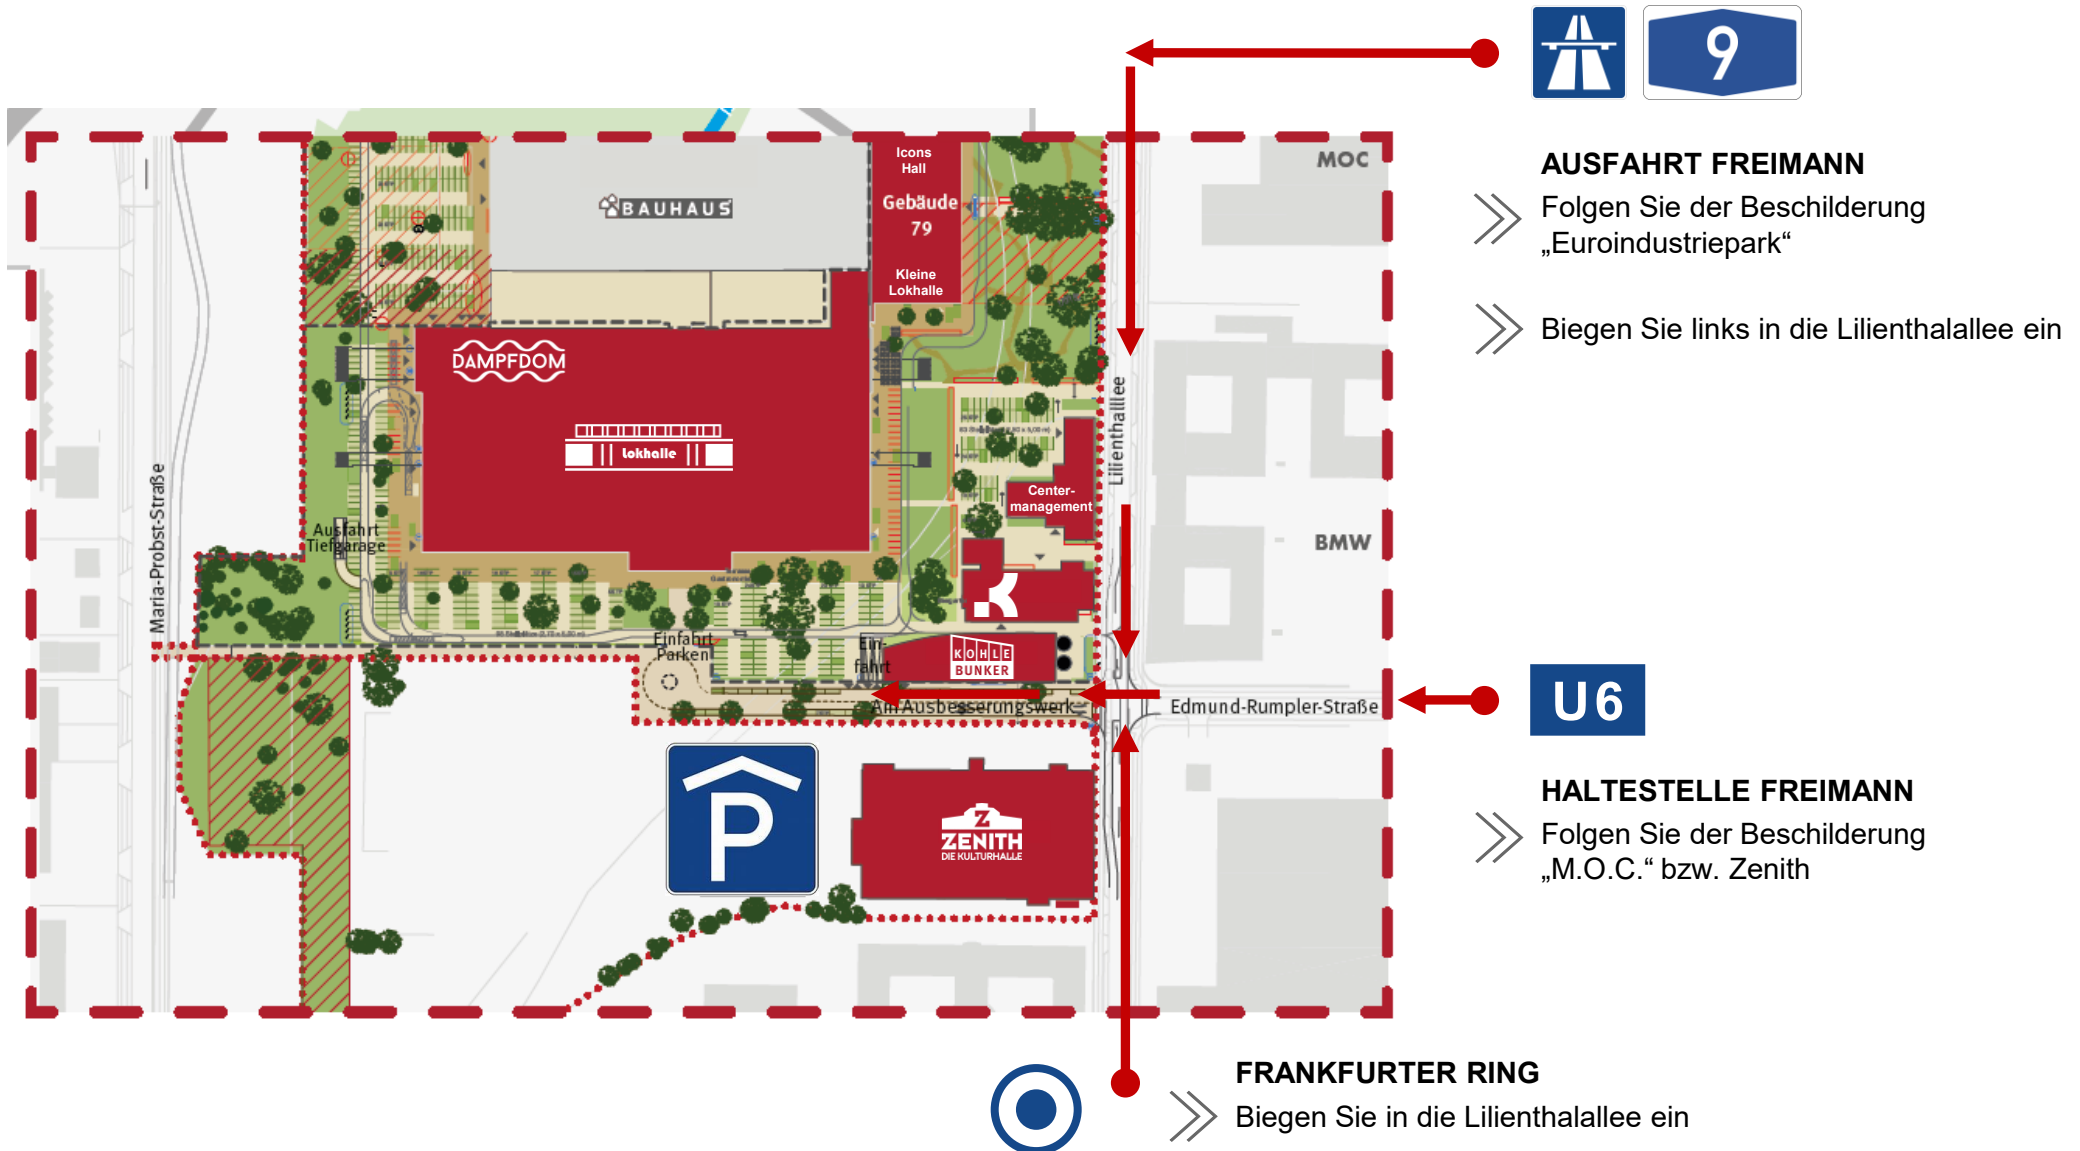

MOTORWORLD

M Ü N C H E N

Wegführung Event & Tagung

ANFAHRT MOTORWORLD MÜNCHEN

ADRESSE

Am Ausbesserungswerk 8, 80939 München

LOKHALLE | EBENE 0

Zugang Event & Tagung

LOKHALLE | EBENE 1

Zugang Event & Tagung

GEBÄUDE 79

Zugang zur Kleinen Lokhalle & Icons Hall

MOTORWORLD

M Ü N C H E N

Homepage

KONTAKT