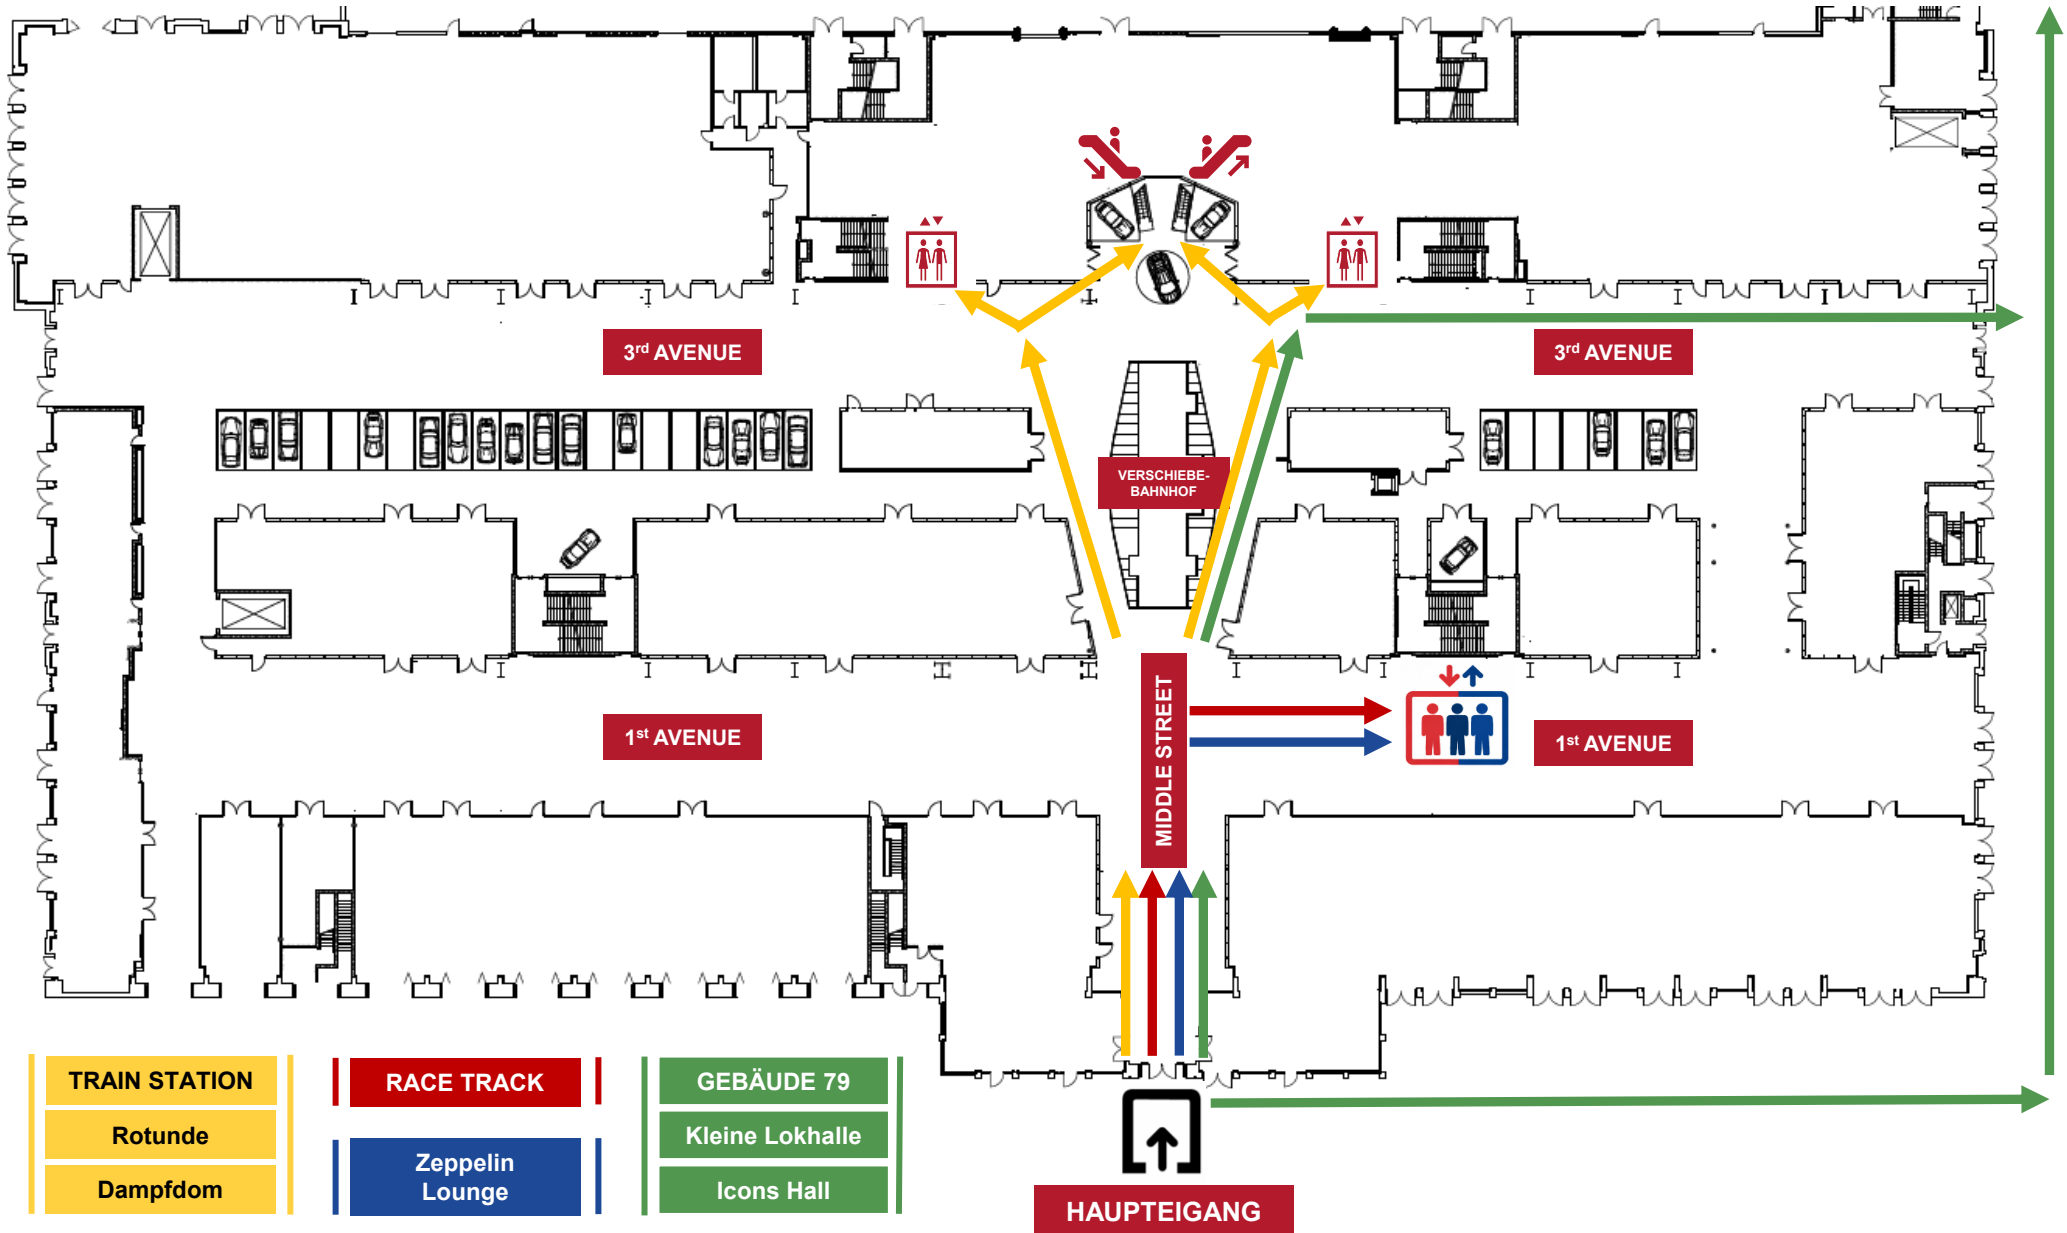

MOTORWORLD

M Ü N C H E N

Wegführung Event & Tagung

ANFAHRT MOTORWORLD MÜNCHEN

ADRESSE

Am Ausbesserungswerk 8, 80939 München

LOKHALLE | EBENE 0

Zugang Event & Tagung

LOKHALLE | EBENE 1

Zugang Event & Tagung

GEBÄUDE 79

Zugang zur Kleinen Lokhalle & Icons Hall

MOTORWORLD

M Ü N C H E N

Homepage

KONTAKT