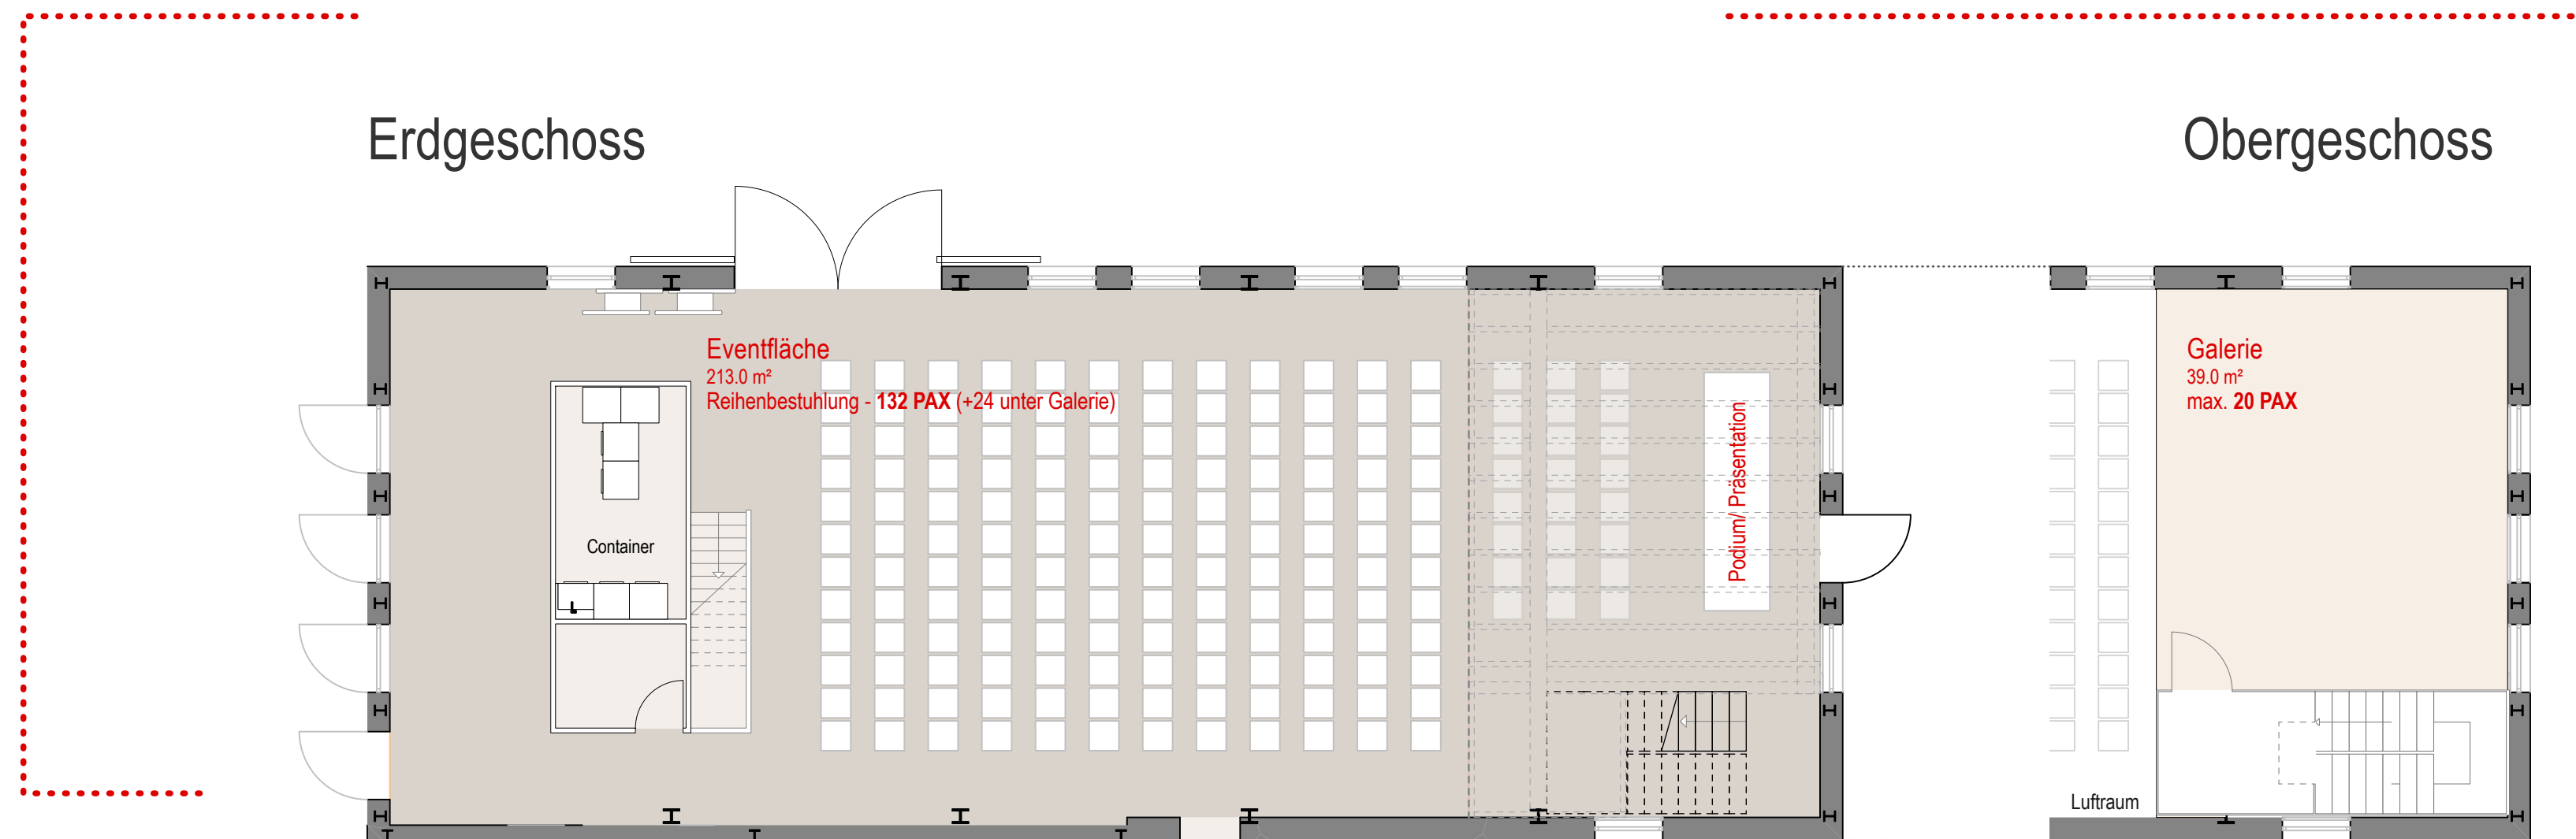

G8 "Green Box"

Motorworld Metzingen
Reihensbestuhlung

Motorworld Metzingen
Alte Schmiede 1-12
72555 Metzingen

Klarmann | Reusch | Rottmeier
Freie Architekten PartGmbH

Innere Heerstraße 1 | 72555 Metzingen
www.krr-architekten.de
mail@krr-architekten.de
Fon 0 71 23 - 20 04 37