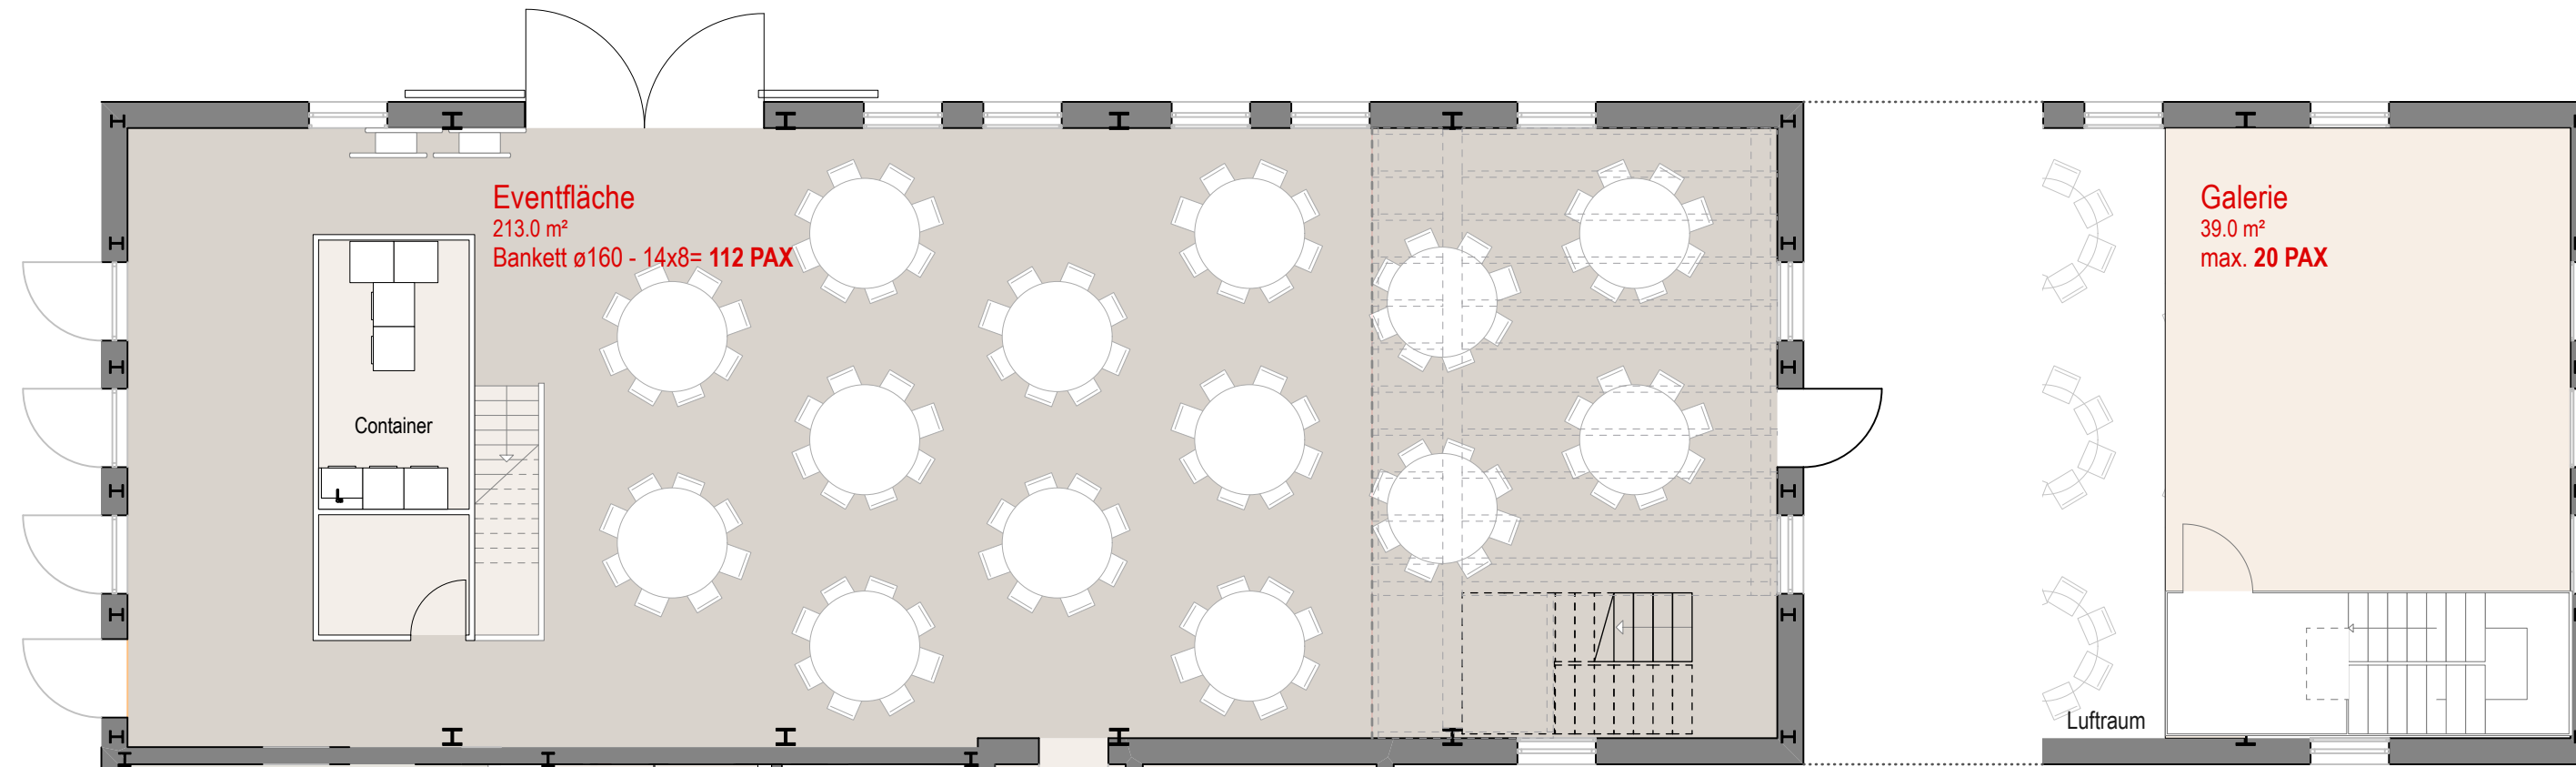

G8 "Green Box"

Erdgeschoss

Obergeschoss

**Motorworld Metzingen**  
**Bankett (runde Tische)**

Motorworld Metzingen  
Alte Schmiede 1-12  
72555 Metzingen

**Klarmann | Reusch | Rottmeier**  
Freie Architekten PartGmbH