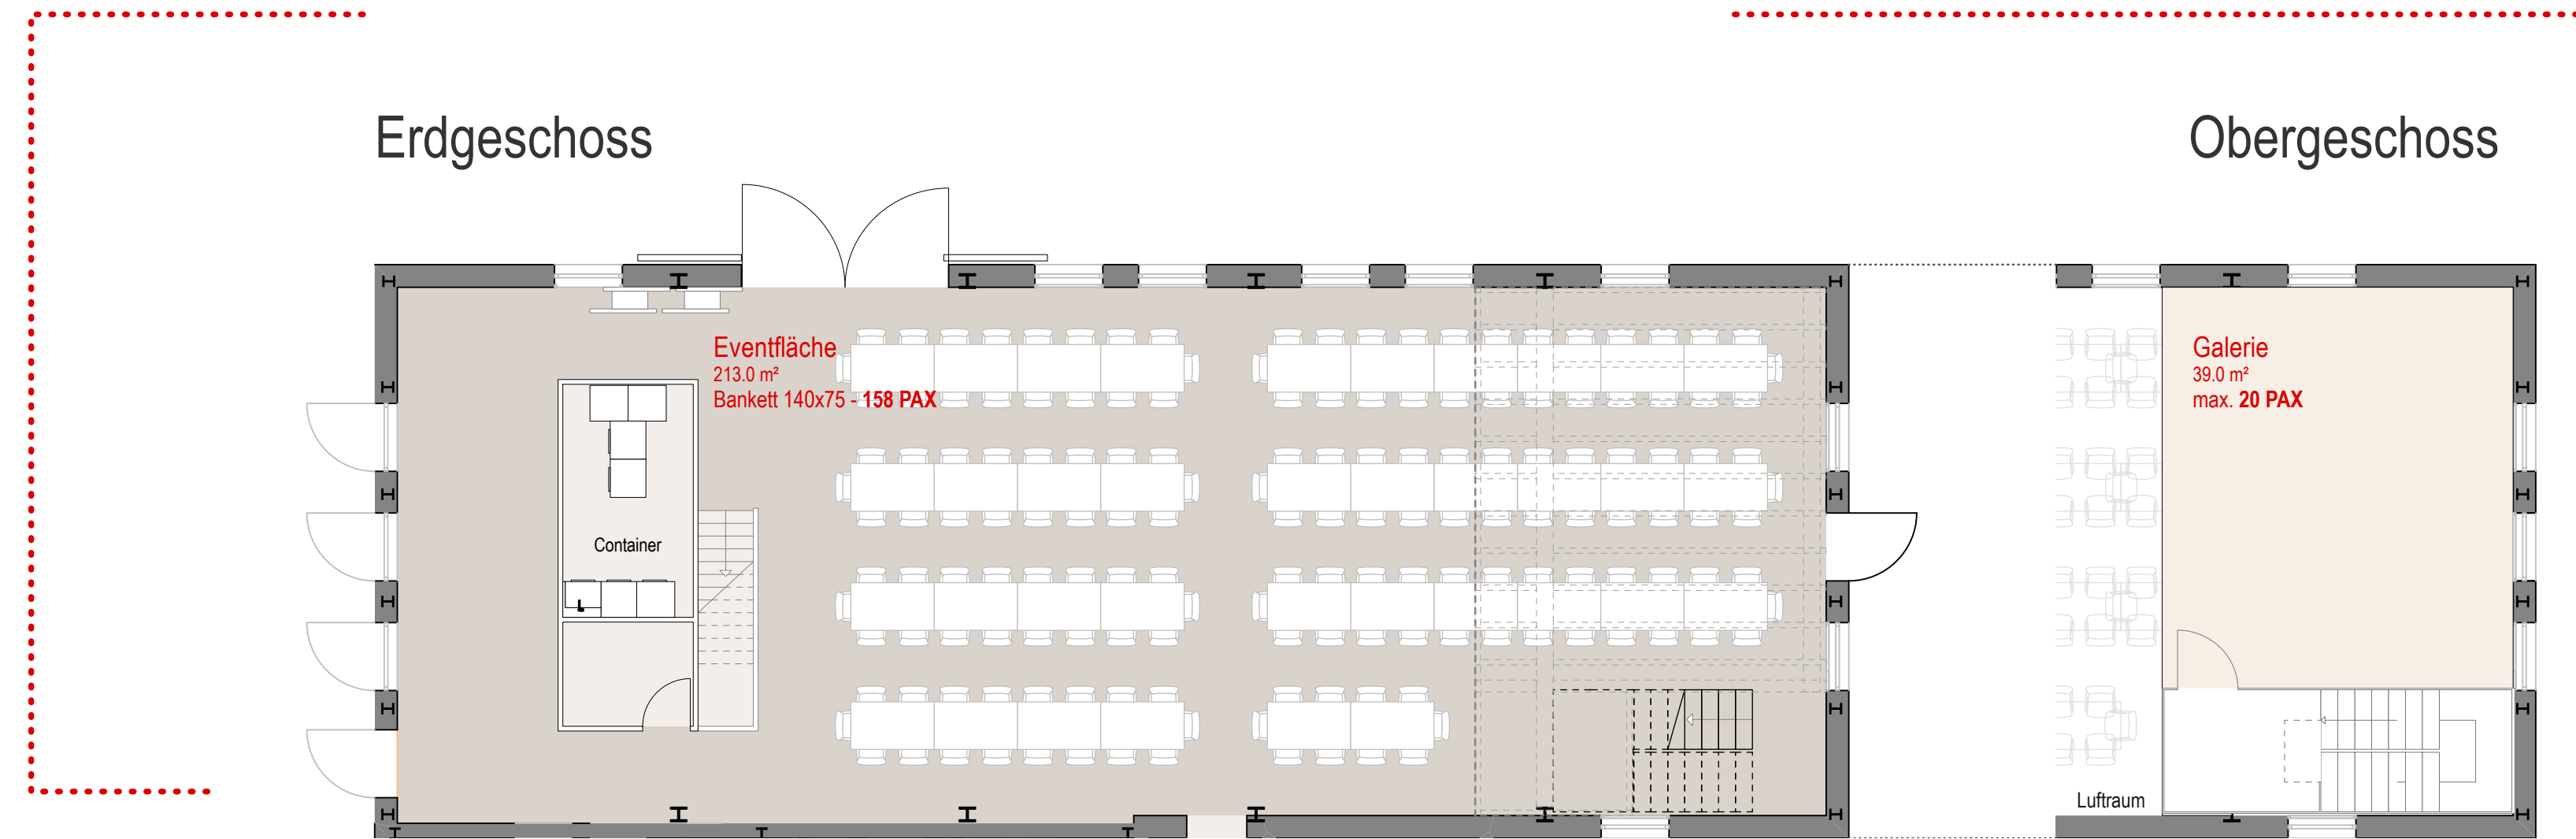

# G8 "Green Box"

**Motorworld Metzingen**  
**Bankett (rechteckige Tische)**

Motorworld Metzingen  
Alte Schmiede 1-12  
72555 Metzingen

**Klarmann | Reusch | Rottmeier**  
Freie Architekten PartGmbH

Innere Heerstraße 1 | 72555 Metzingen  
www.krr-architekten.de  
mail@krr-architekten.de  
Fon 0 71 23 - 20 04 37