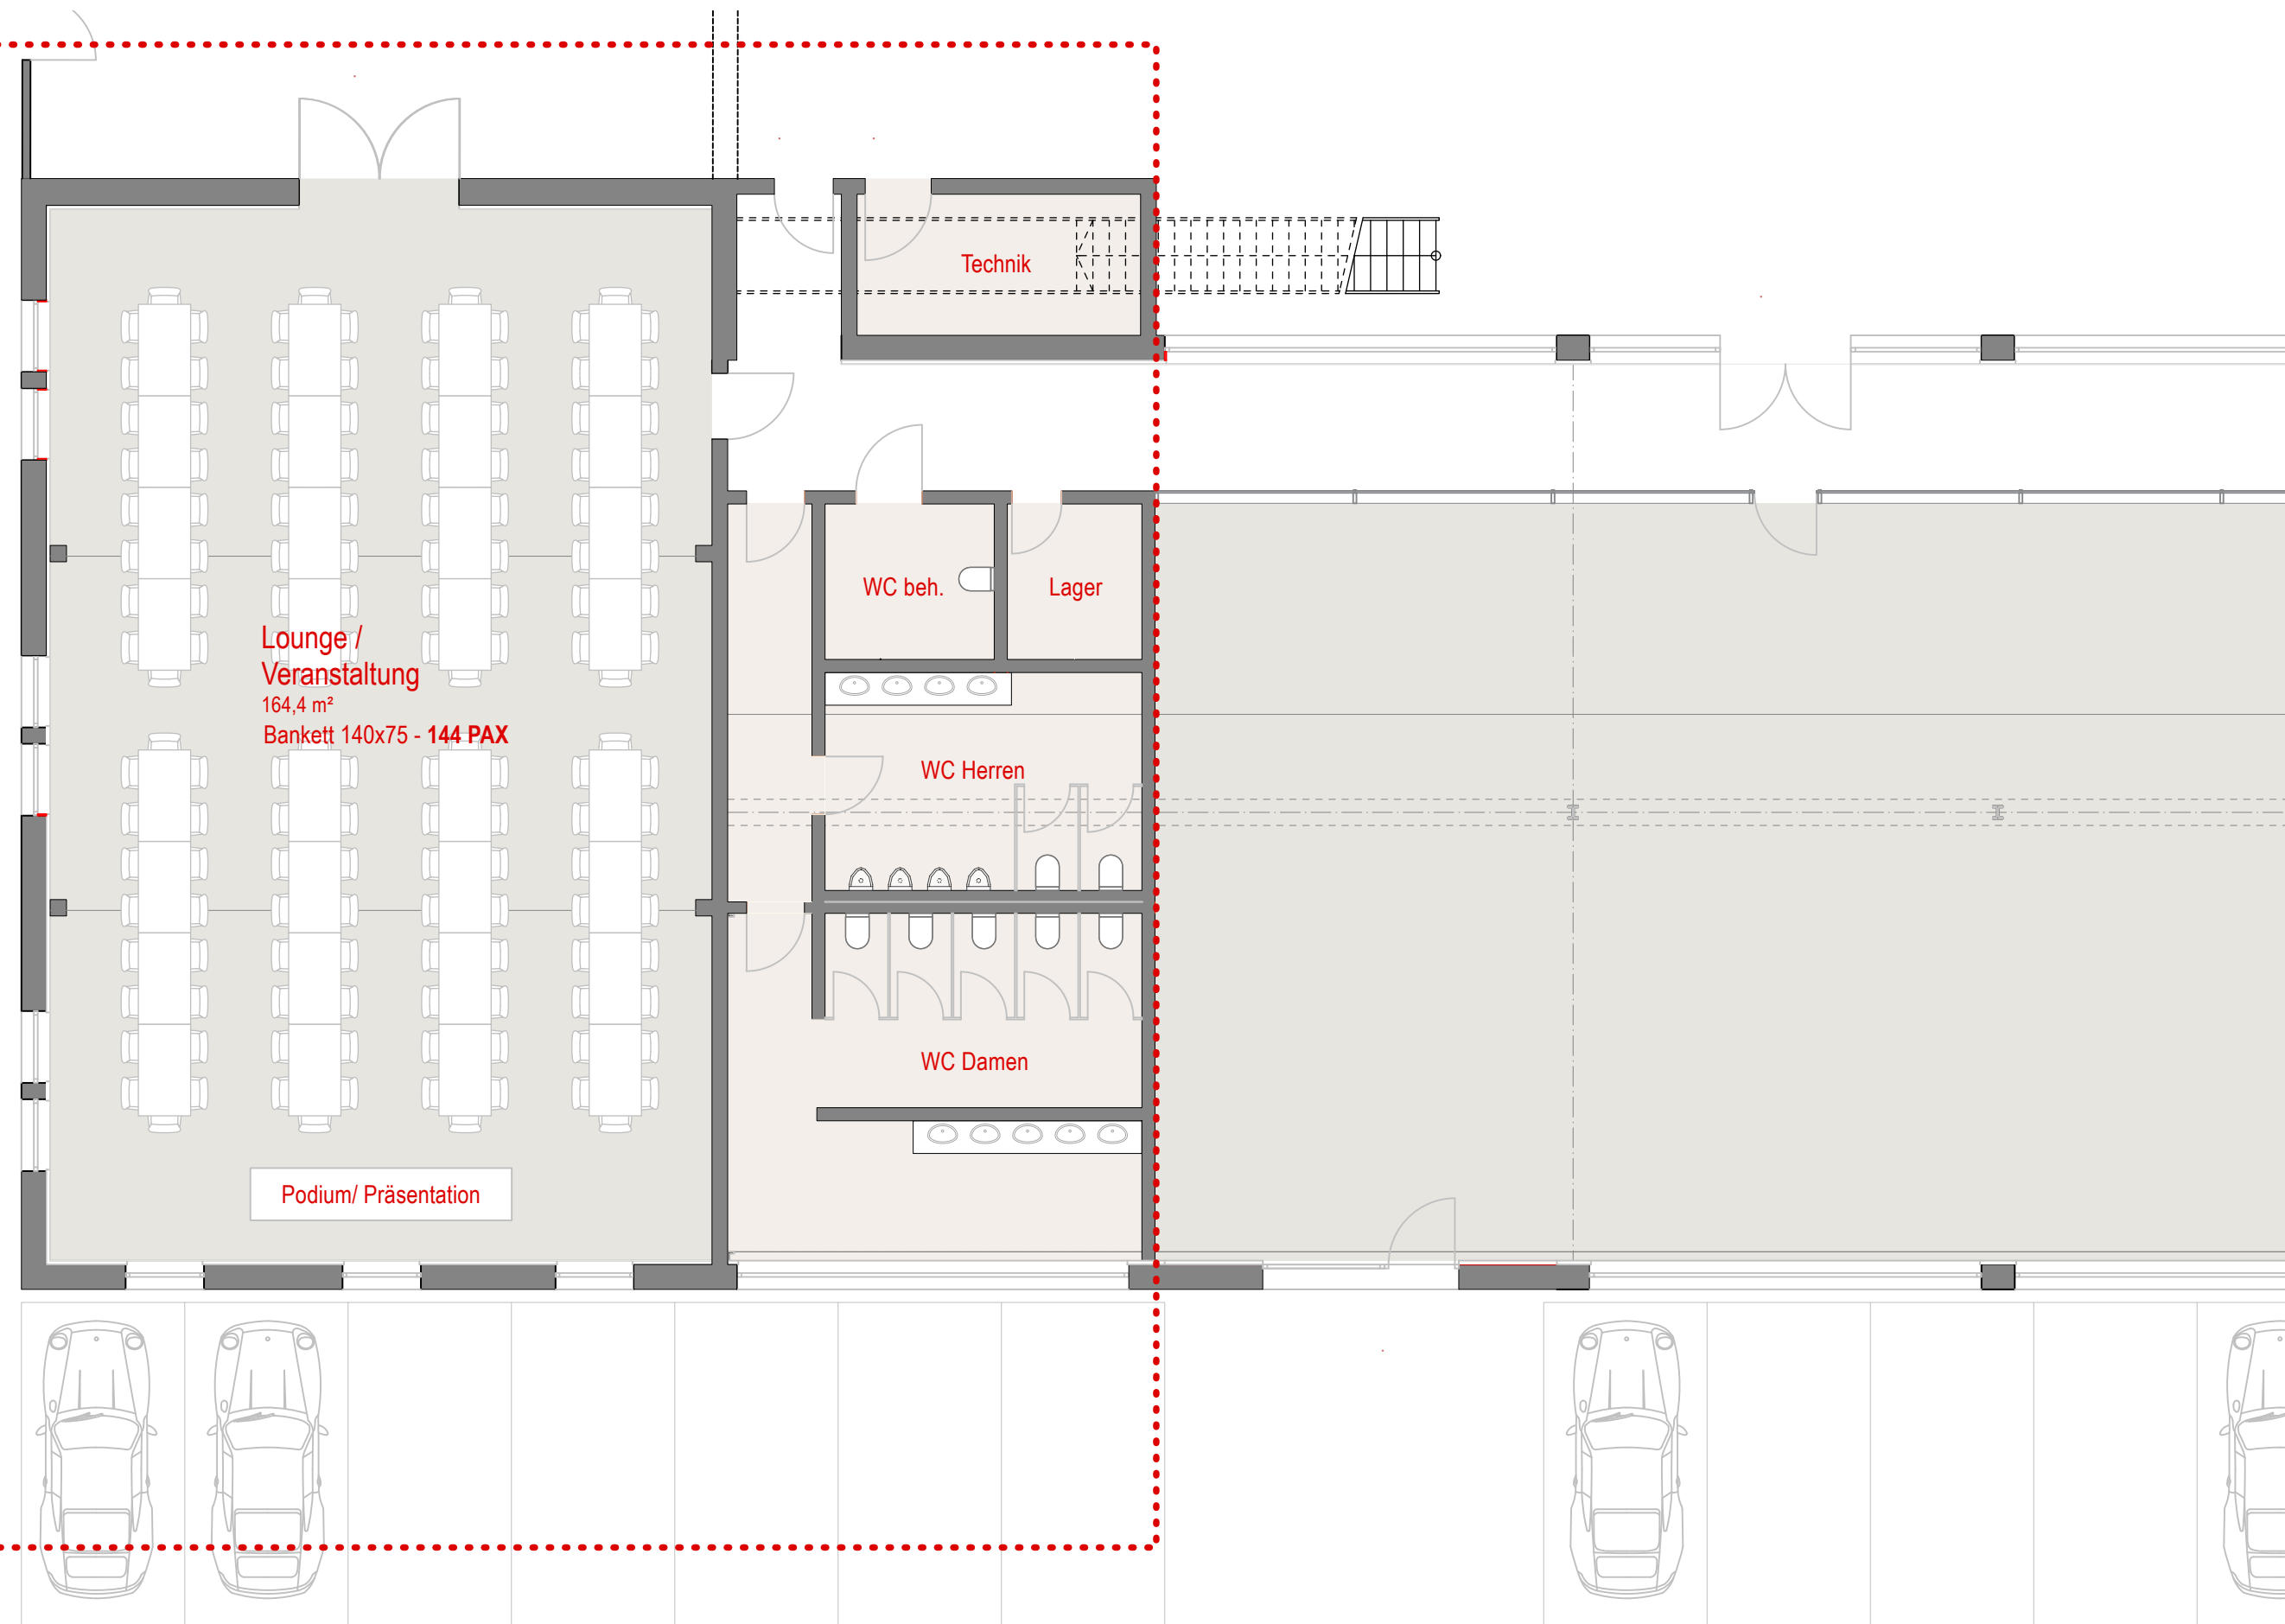

G1 "Eberhard Mahle Lounge"

Erdgeschoss

Motorworld Metzingen
Bankett (rechteckige Tische)

Motorworld Metzingen
Alte Schmiede 1-12
72555 Metzingen

Klarmann | Reusch | Rottmeier
Freie Architekten PartGmbH

Innere Heerstraße 1 | 72555 Metzingen
www.krr-architekten.de
mail@krr-architekten.de
Fon 0 71 23 - 20 04 37