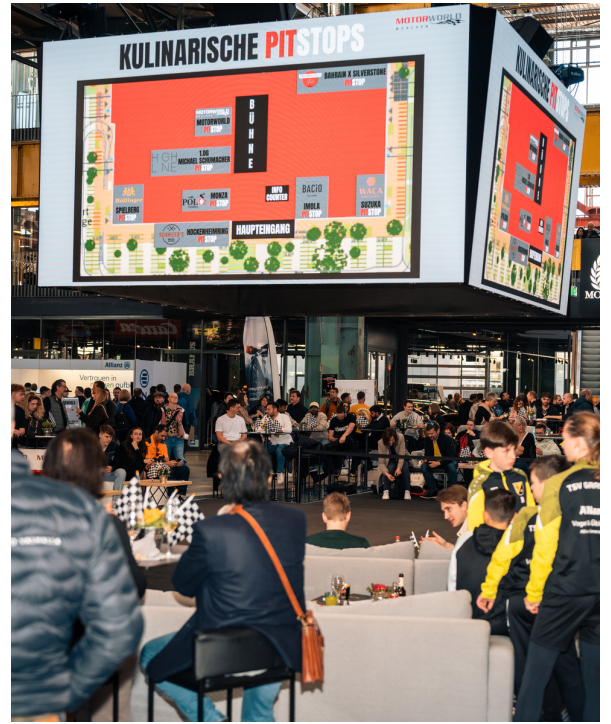

WEGWEISER

Nutzen Sie den LED CUBE als
Wegweiser für Ihre Veranstaltung.

- Im Zeitraum der Welcome Time von 07:30 - 10:00 Uhr
- Projektion: 1x pro Minute für 20 Sekunden
- bespielt auf allen 4 Seiten des LED CUBES
- im Motorworld Design

Preis pro Tag: 250,00 €

Bitte wenden Sie sich bei Buchungsanfragen und sonstigen Rückfragen an das Team Event:
E-Mail: events-muenchen@motorworld.de | Tel.: +49 89 360351720