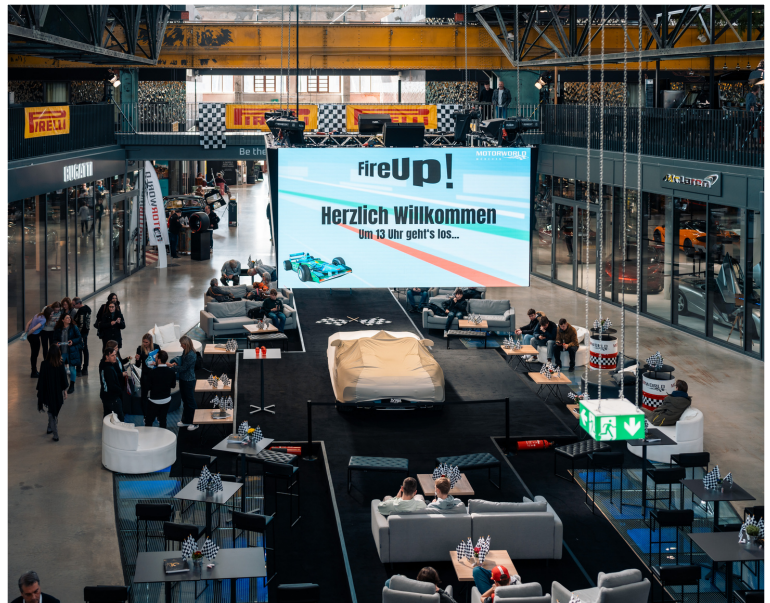

MOODBOARD LED CUBE

WELCOME