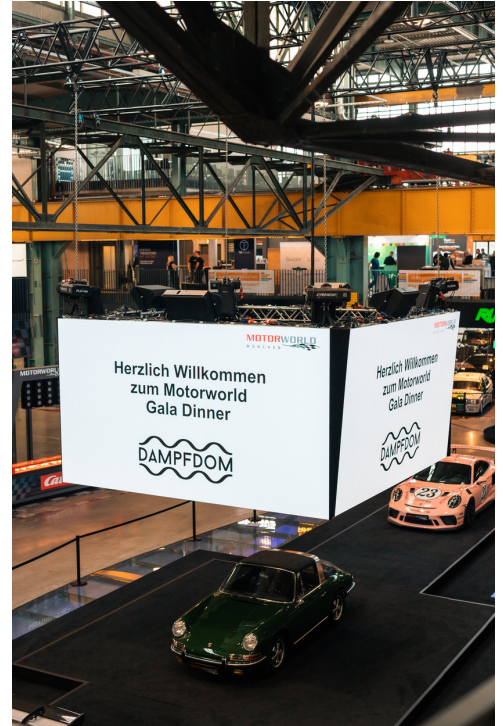

PRICING

Brand Marketing | Customer Experience | Visibility | Brand Experience | Live Communication | Reach

EXKLUSIVE NUTZUNG LED CUBE

Sie haben eine Veranstaltung bei uns gebucht?
Integrieren Sie den LED CUBE exklusiv in Ihre
Veranstaltung als Werbefläche,
Willkommensnachricht, Präsentation etc.

exklusiv buchbar von 10:00 - 22:00 Uhr

Mietpreis pro Tag: 5.000,00 €
inklusive technischer Betreuung