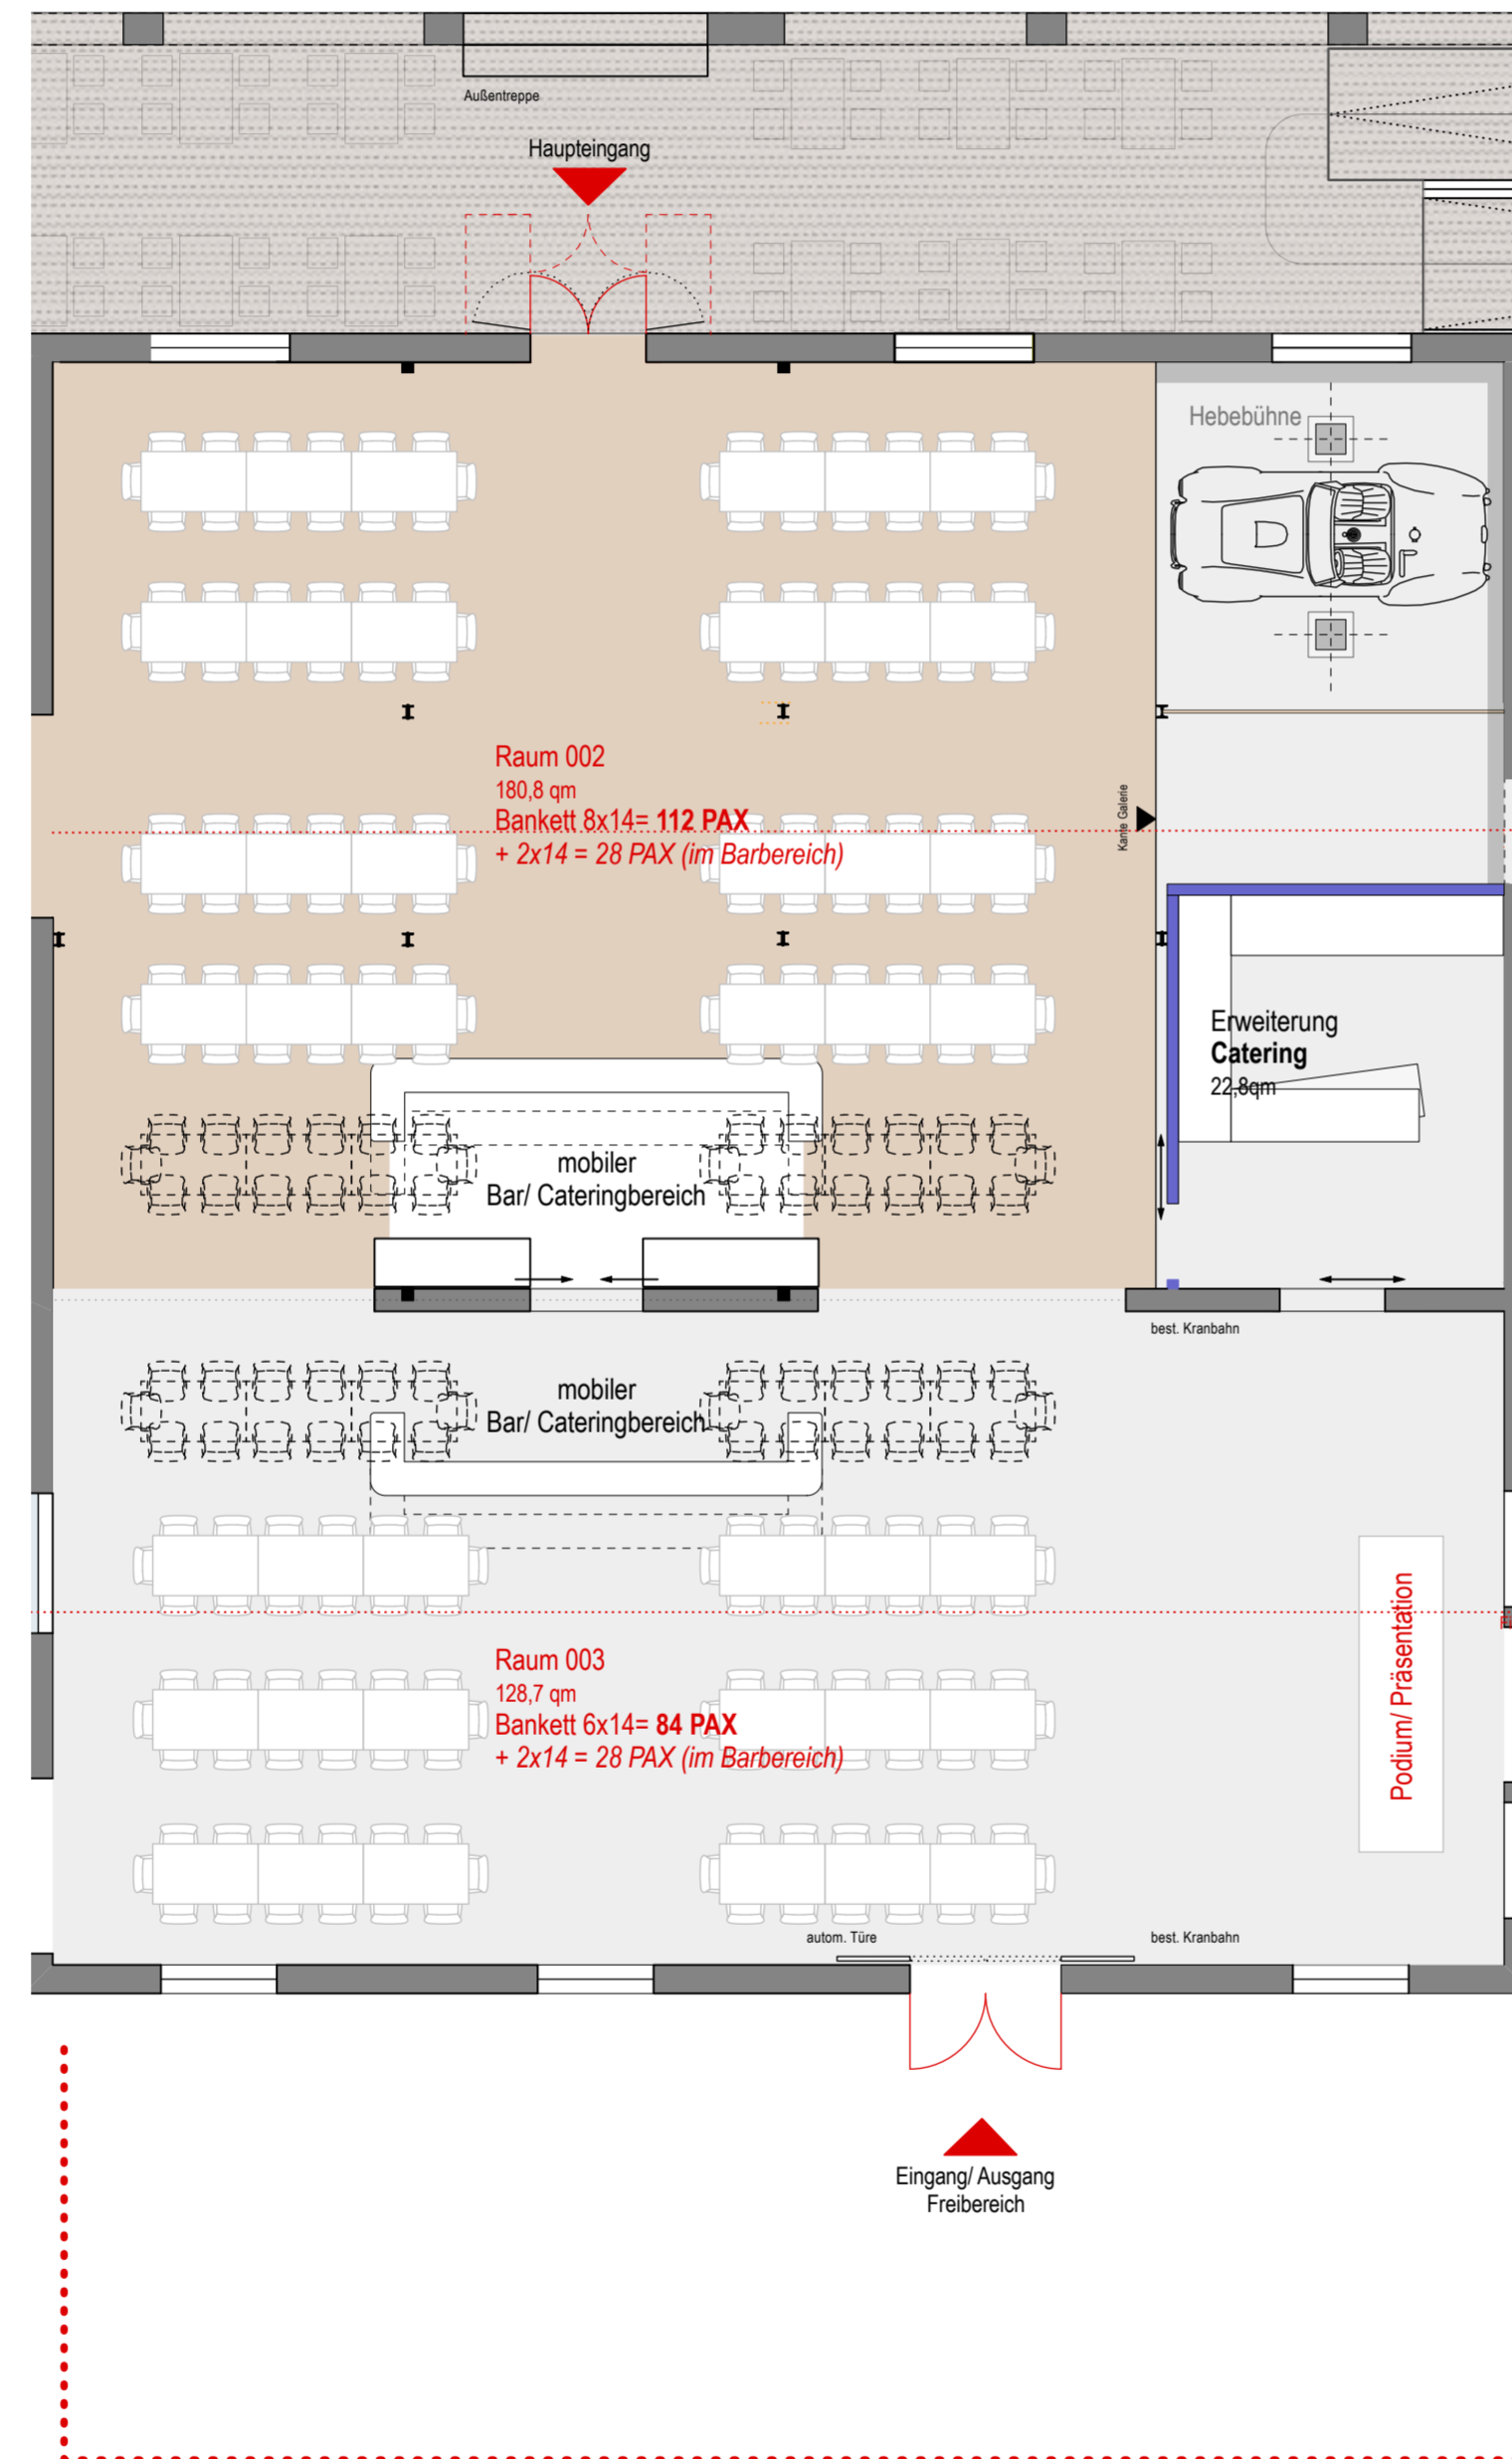

G6 "Motorworld Inn"

Motorworld Metzingen G6

Grundriss Ebene 0

Bankett - eckige Tische

Motorworld Metzingen
Alte Schmiede 1-12
72555 Metzingen

Klarmann | Reusch | Rottmeier
Freie Architekten PartGmbH

Innere Heerstraße 1 | 72555 Metzingen
www.krr-architekten.de
mail@krr-architekten.de
Fon 0 71 23 - 20 04 37