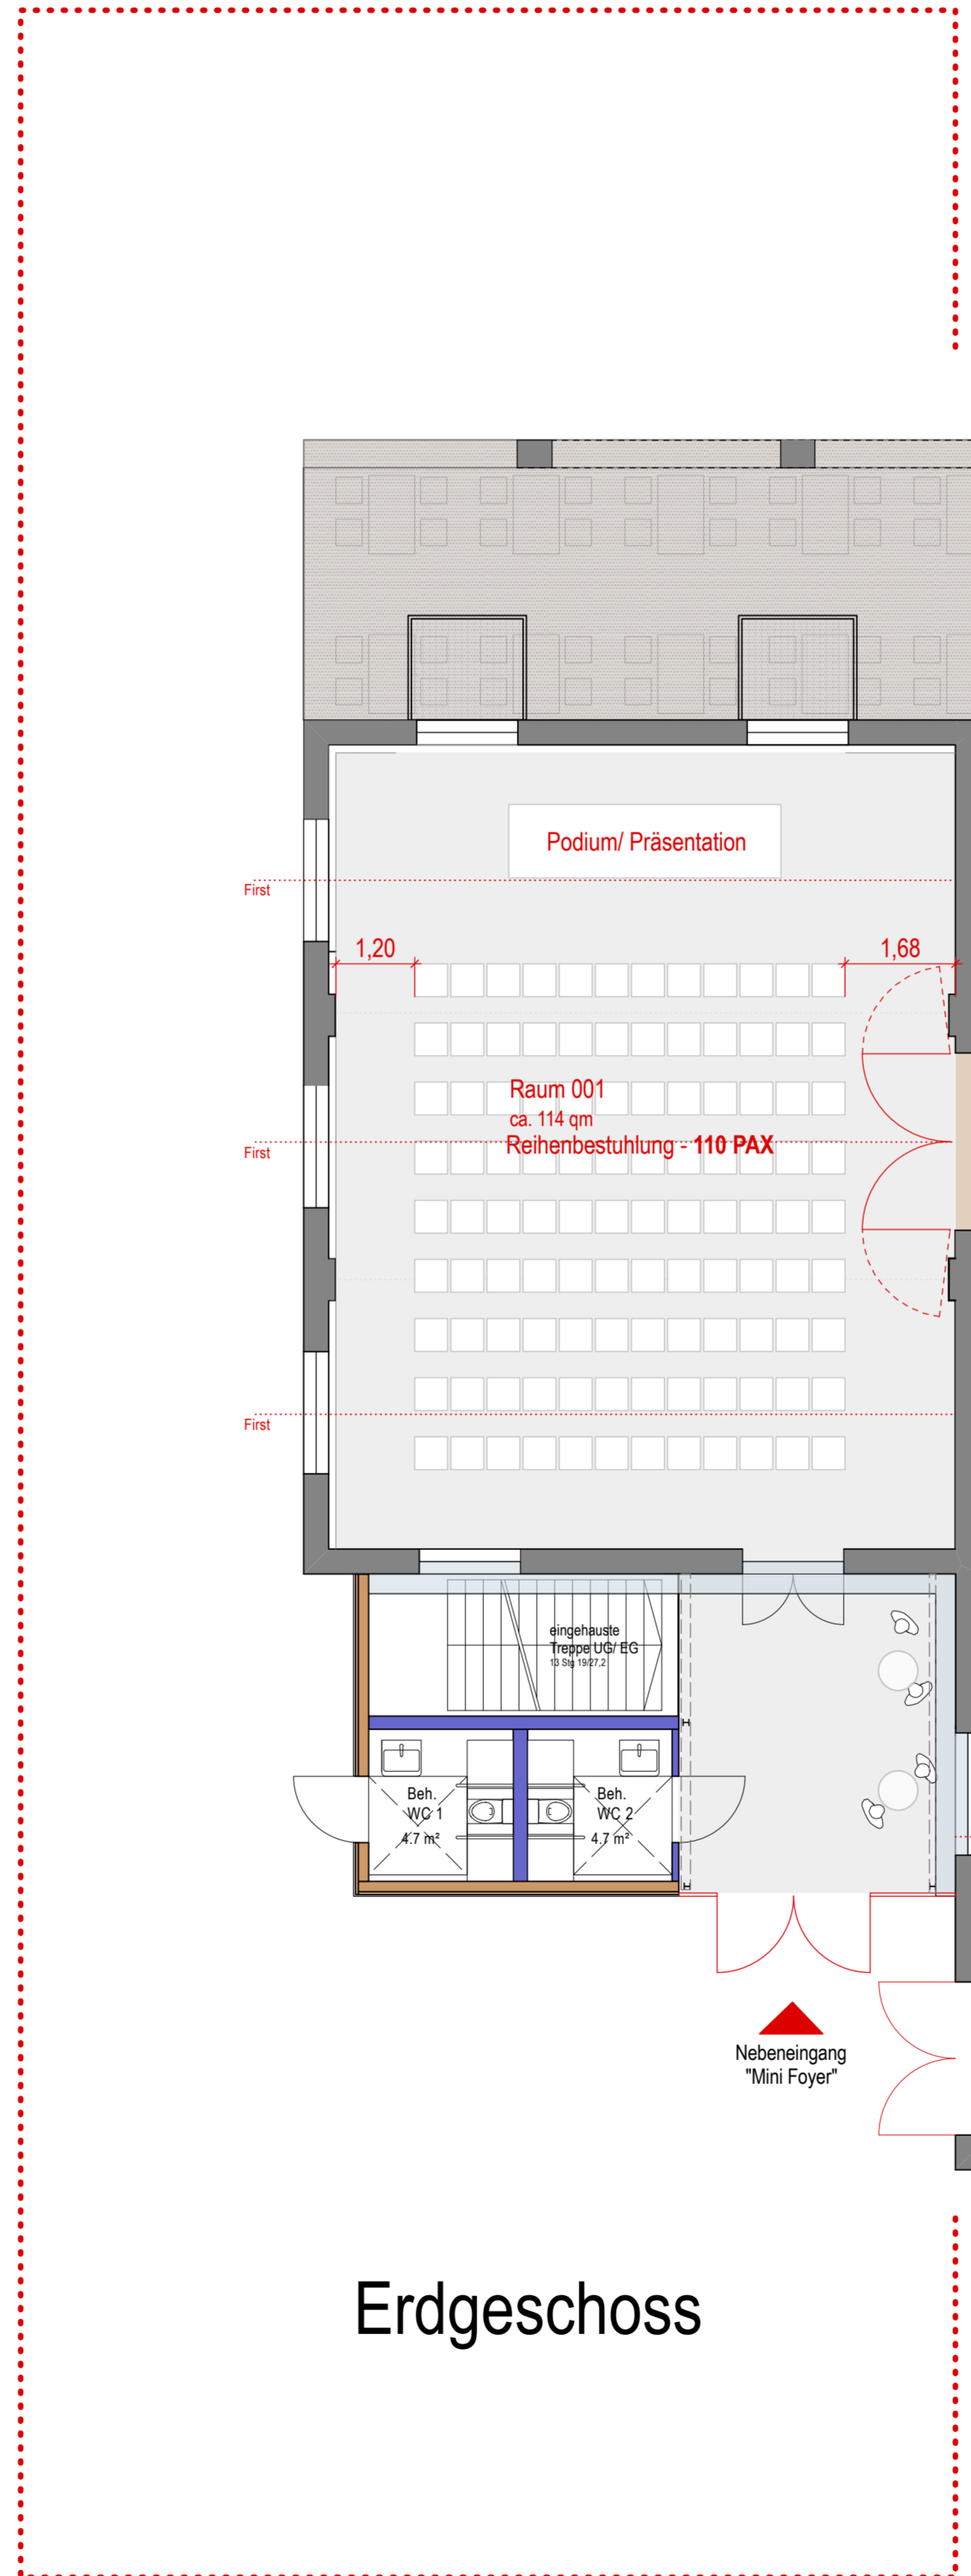

G6 "Schmiedelounge"

Motorworld Metzinger G6

Grundriss Ebene 0
Reihenbestuhlung

Motorworld Metzinger
Alte Schmiede 1-12
72555 Metzinger

Klarmann | Reusch | Rottmeier
Freie Architekten PartGmbH

Innere Heerstraße 1 | 72555 Metzinger
www.krr-architekten.de
mail@krr-architekten.de
Fon 0 71 23 - 20 04 37

Erdgeschoss