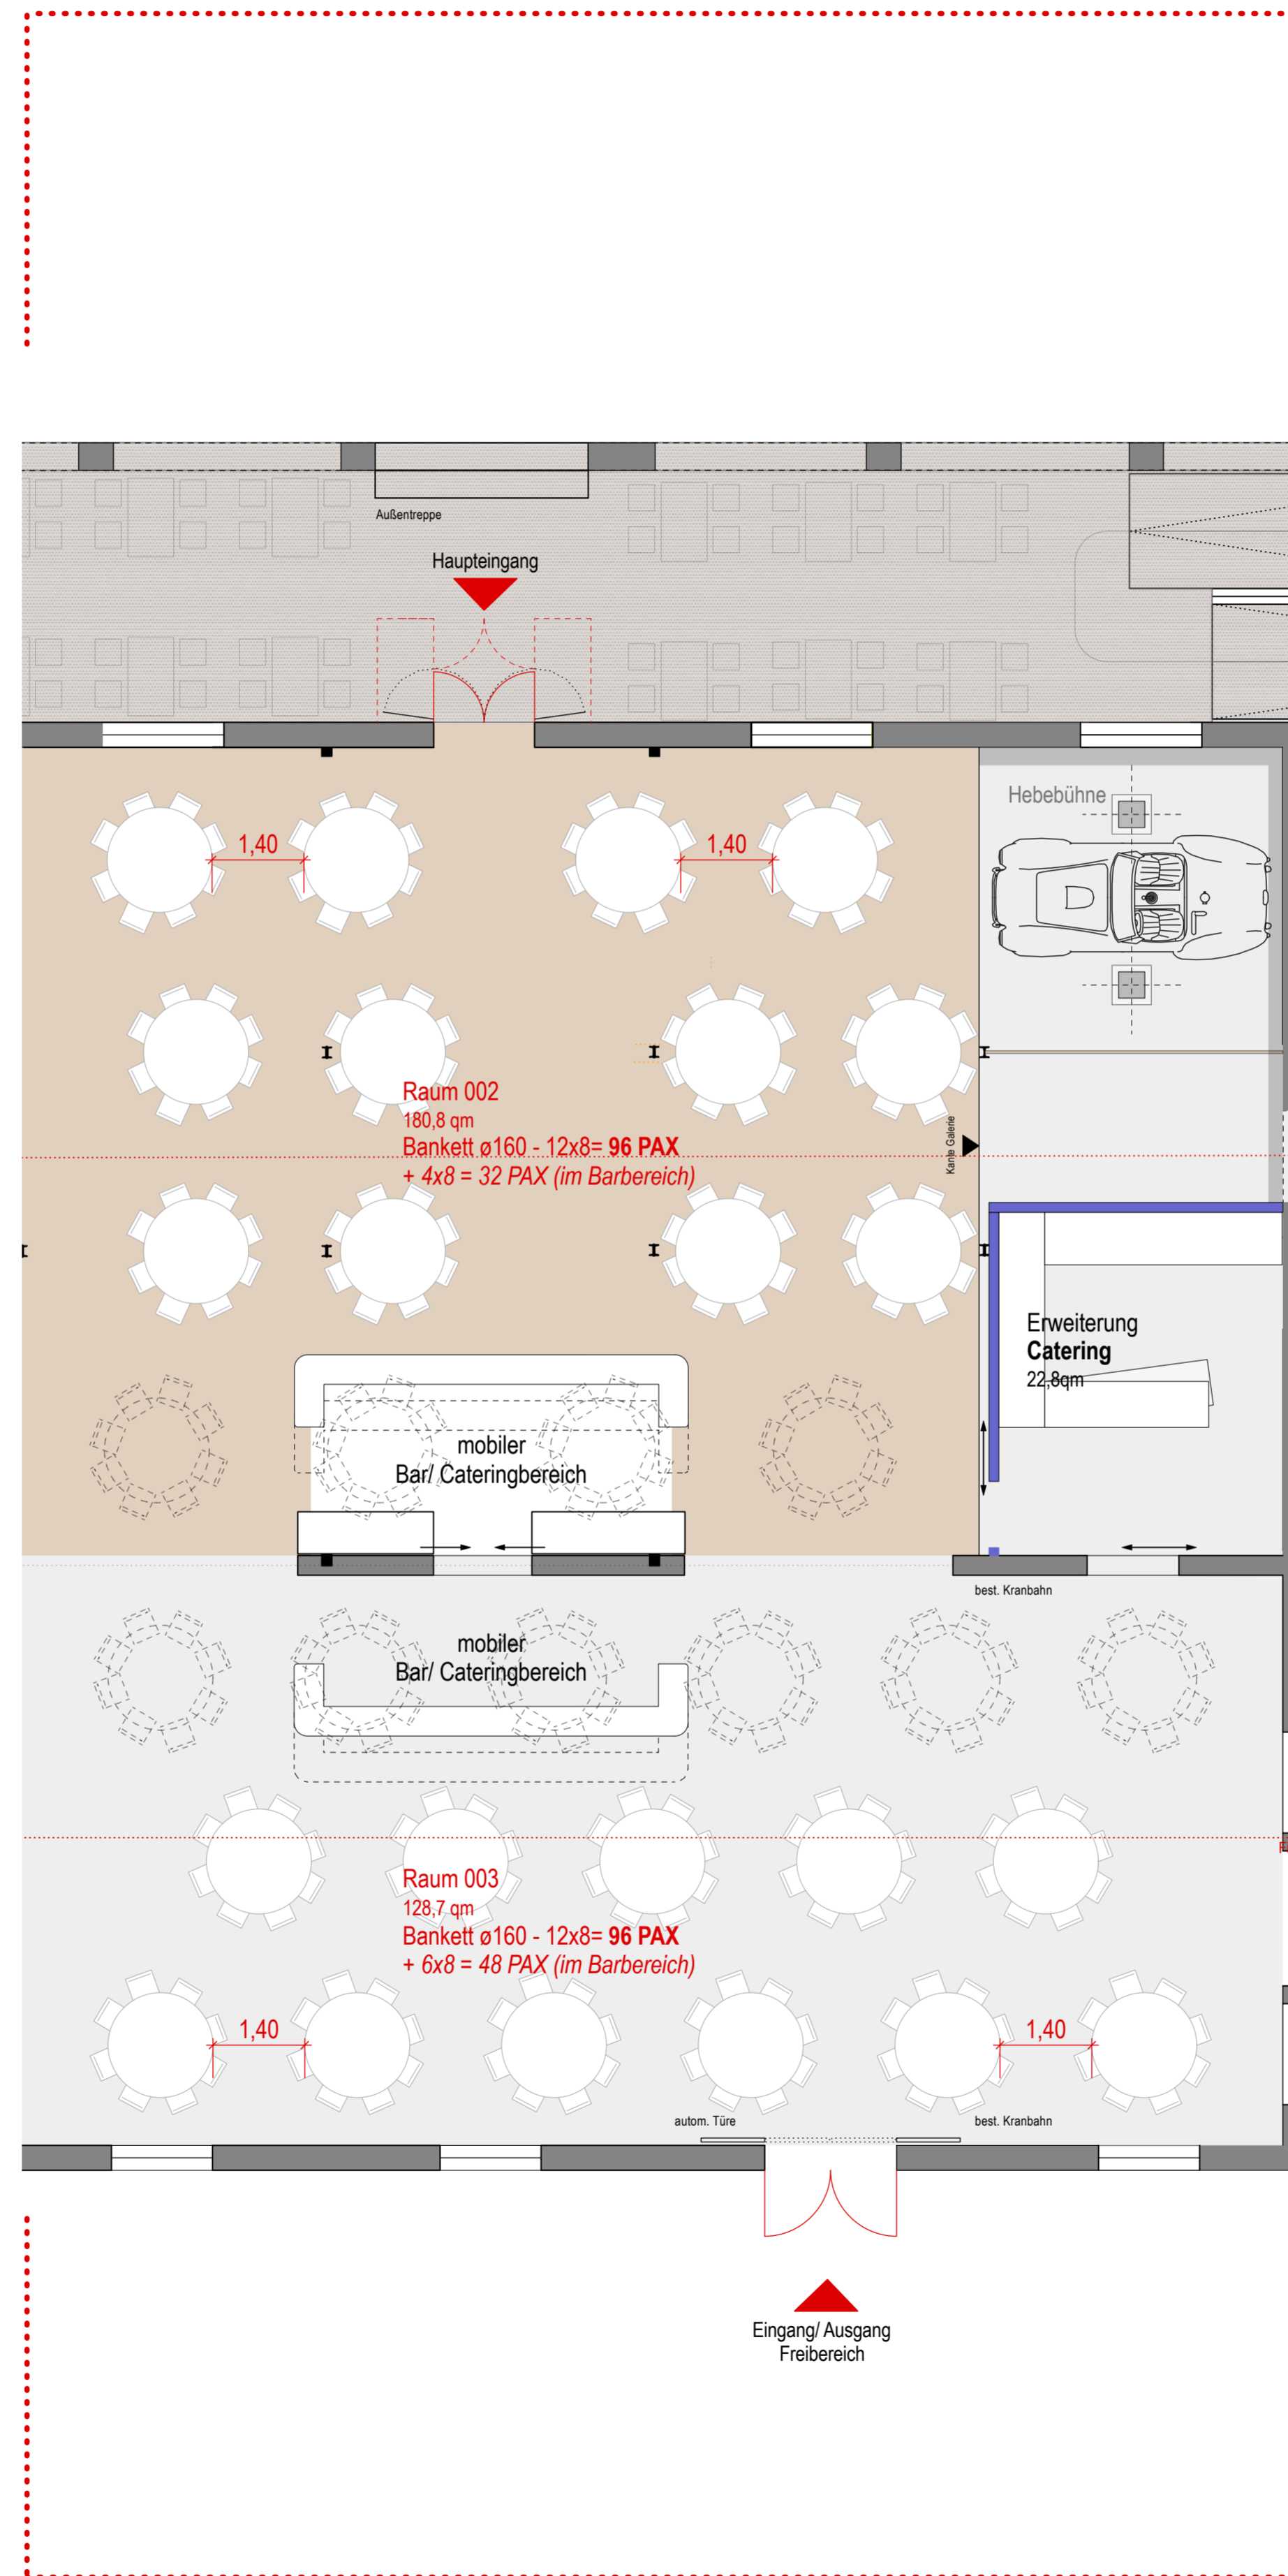

# G6 "Motorworld Inn"

## Motorworld Metzingen G6

Grundriss Ebene 0

Bankett - runde Tische

Motorworld Metzingen

Alte Schmiede 1-12

72555 Metzingen

Klarmann | Reusch | Rottmeier

Freie Architekten PartGmbH