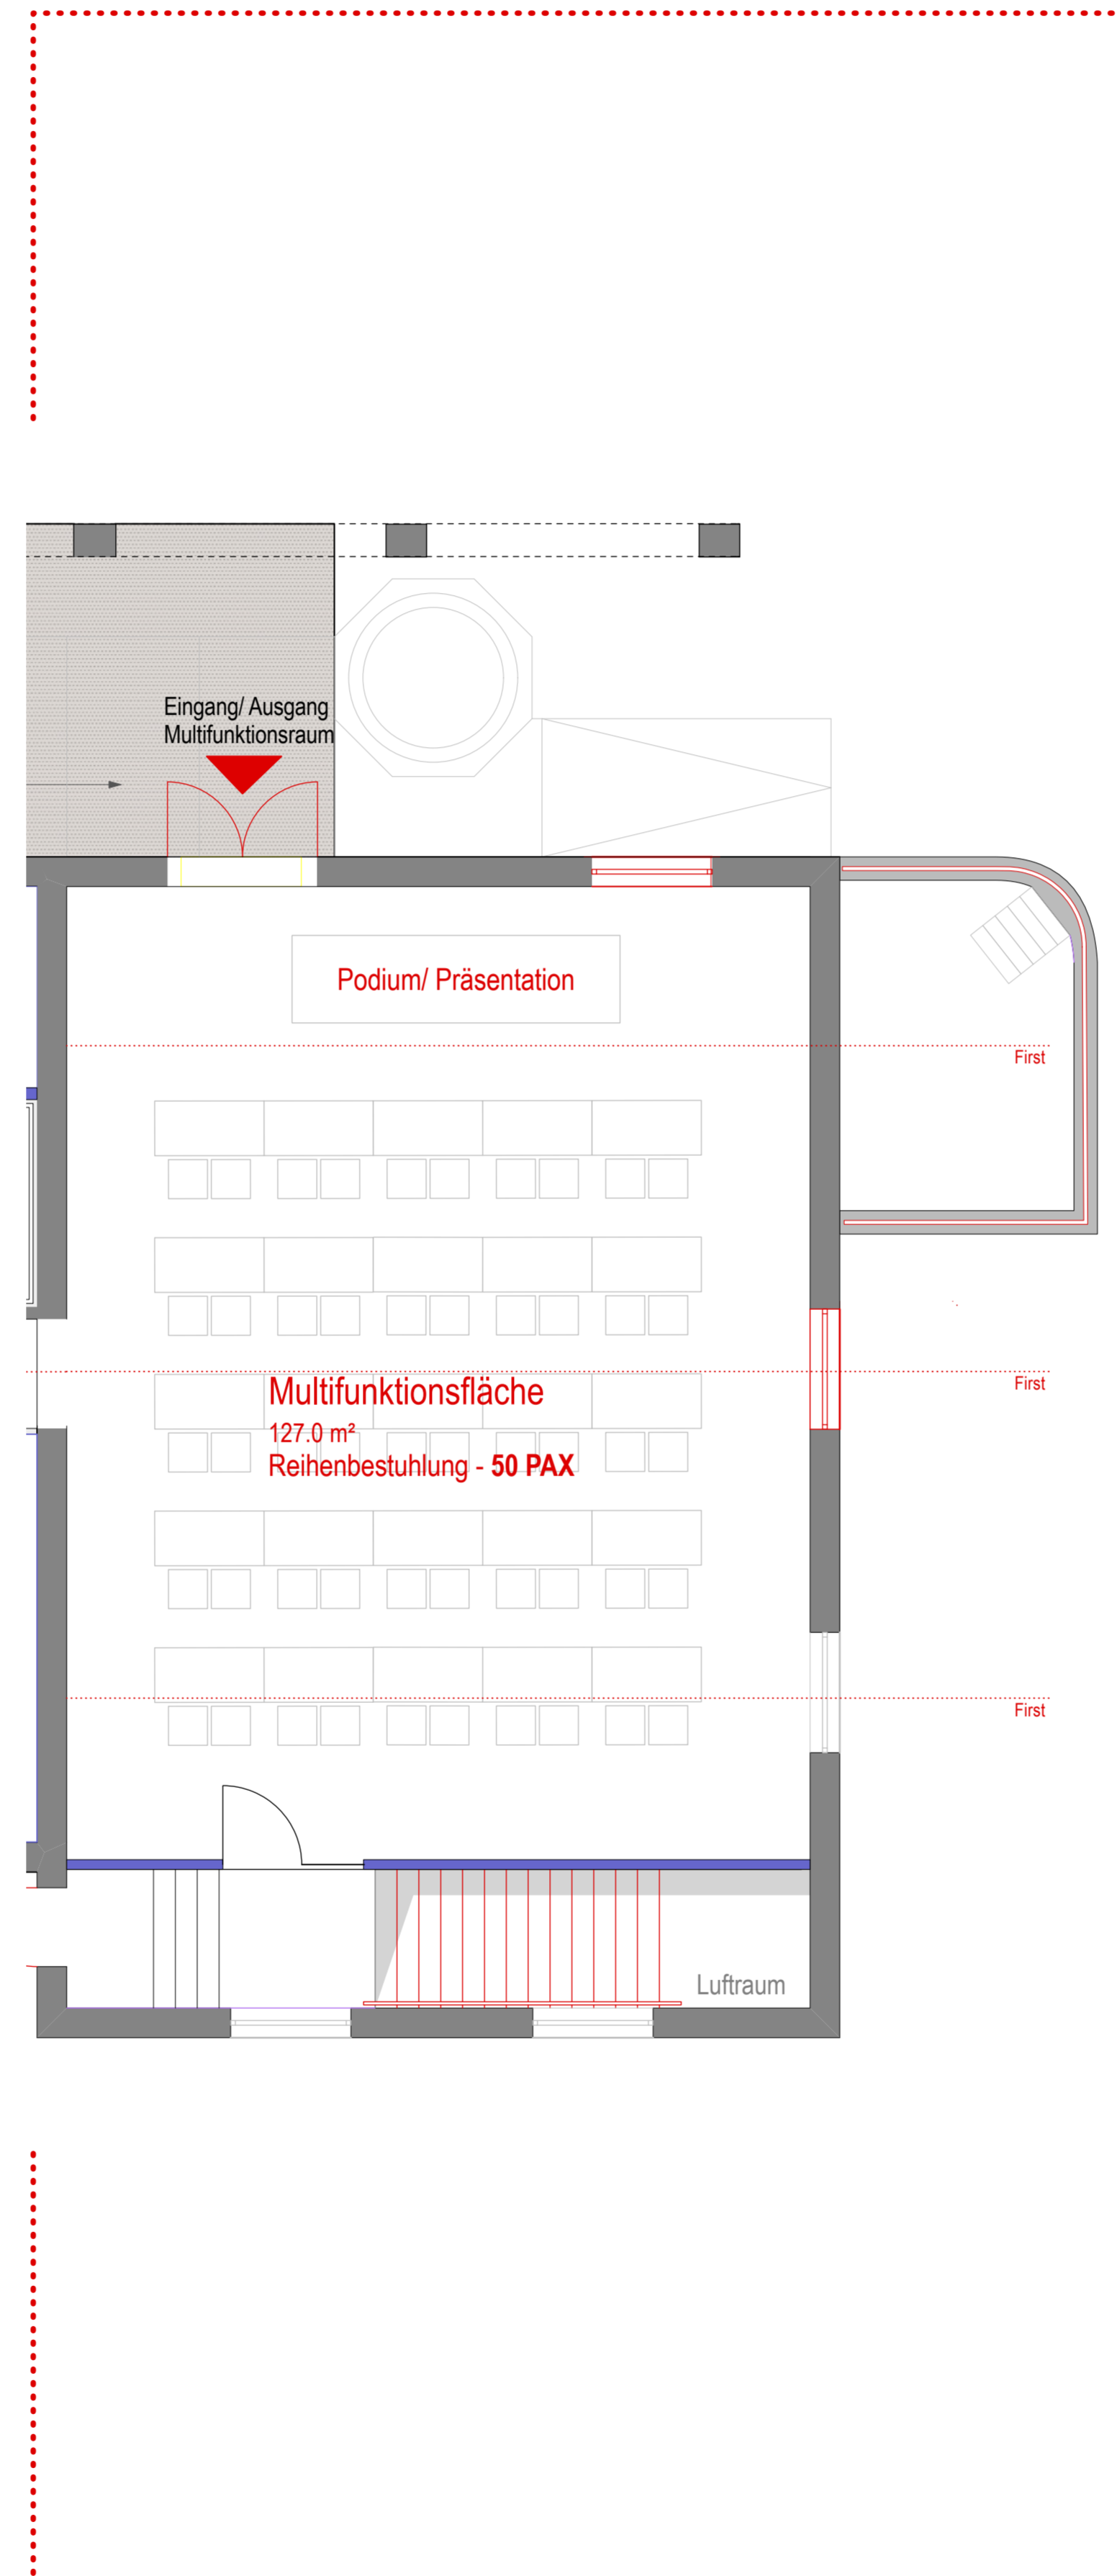

G6 Multifunktionsraum "Hammerwerk"

Motorworld Metzingen G6

Grundriss Ebene 0
parlamentarisch

Motorworld Metzingen
Alte Schmiede 1-12
72555 Metzingen

Klarmann | Reusch | Rottmeier
Freie Architekten PartGmbH