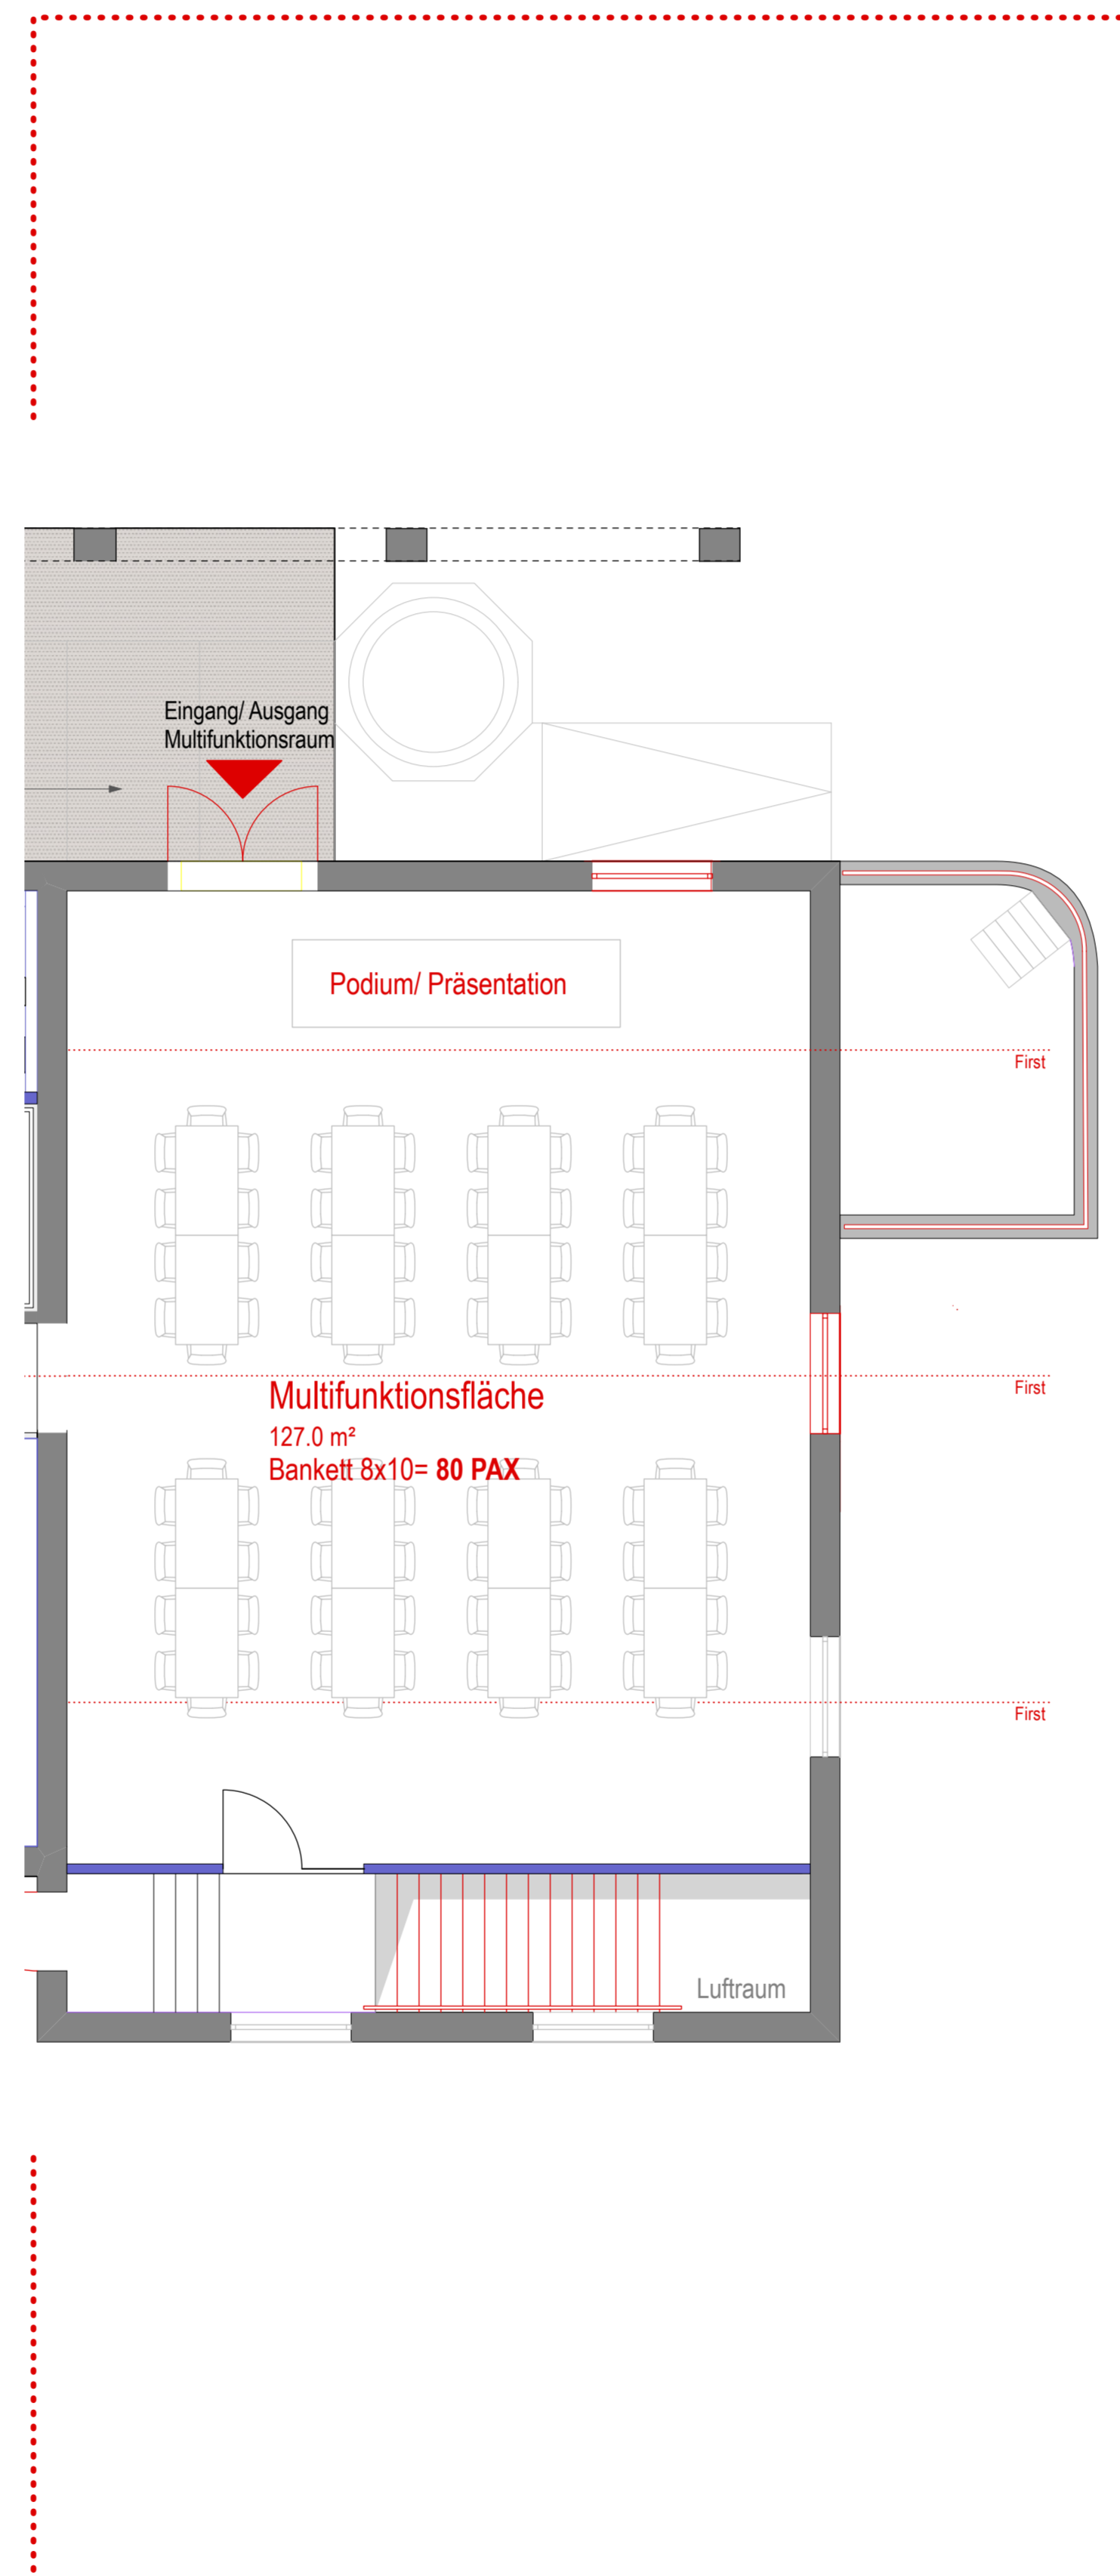

# G6 Multifunktionsraum "Hammerwerk"

Variante 2  
**Motorworld Metzingen G6**  
Grundriss Ebene 0  
Bankett - eckige Tische 140x70cm  
Motorworld Metzingen  
Alte Schmiede 1-12  
72555 Metzingen

**Klarmann | Reusch | Rottmeier**  
Freie Architekten PartGmbH