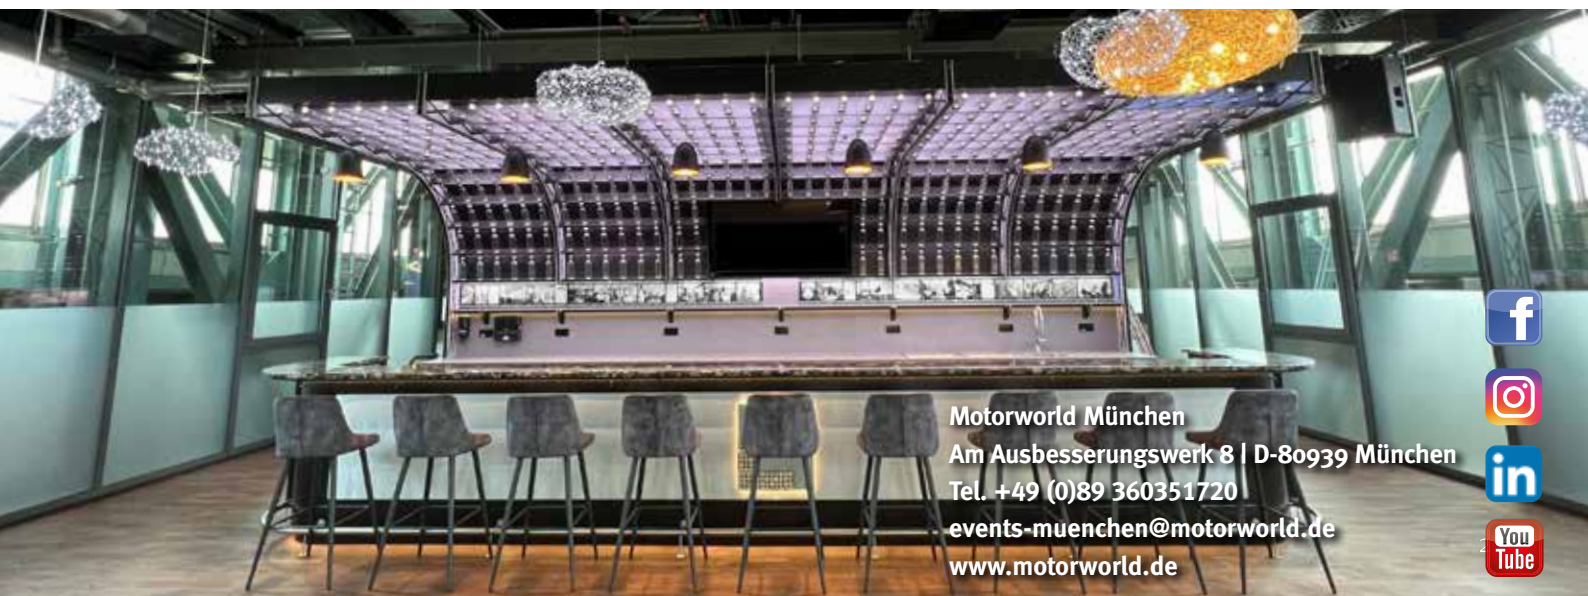

Motorworld München
Am Ausbesserungswerk 8 | D-80939 München
Tel. +49 (0)89 360351720
events-muenchen@motorworld.de
www.motorworld.de