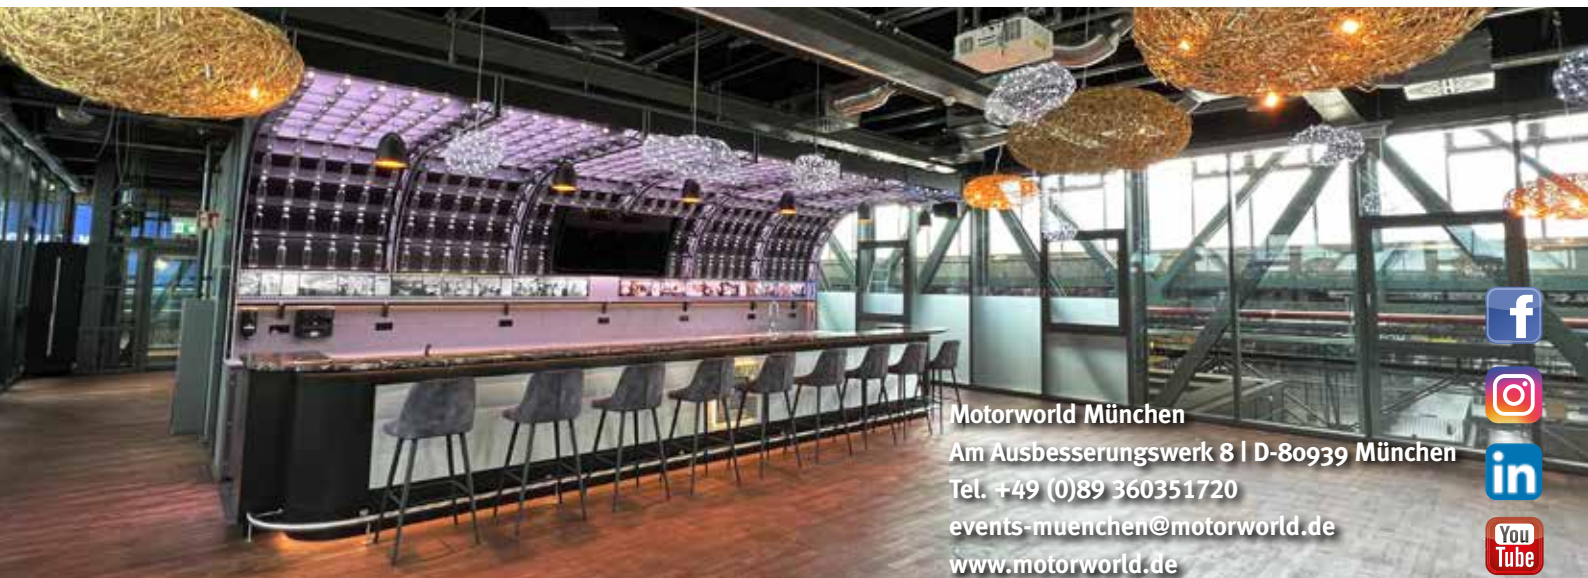

<b>Eventbereich:</b>	<b>ZEPPELIN Lounge</b>
<b>Fläche/Deckenhöhe:</b>	75 m <sup>2</sup> / 3,60 m Event Bereich 58 m <sup>2</sup> / 3,60 m Lounge Bereich
<b>Kapazität:</b>	Stehend: 120 Personen      Reihenbestuhlung : 72 Personen Block-Bestuhlung: 36 Personen      Parlamentarisch: 32 Personen Gala-Bestuhlung: 40 Personen      U-Bestuhlung: 26 Personen
<b>Technik:</b>	Leinwand, 4K Beamer, 2 Screens (60") und Tonanlage vorhanden Weitere Technik kann hinzugebucht werden
<b>Catering:</b>	An unsere Preferred Partner gebunden
<b>Mobiliar:</b>	Barhocker und Lounge vorhanden Weiteres Mobiliar kann hinzu gebucht werden
<b>Besonderheiten:</b>	Lichtdurchfluteter Raum, einzigartiges Design, moderne Medientechnik, besonderer Charme durch exponierte Position und Blick in die Lokhalle der Motorworld, vielfältige Nutzungsmöglichkeiten durch zwei Bereiche, mit dem Aufzug erreichbar, Bar und Catering Bereich vorhanden