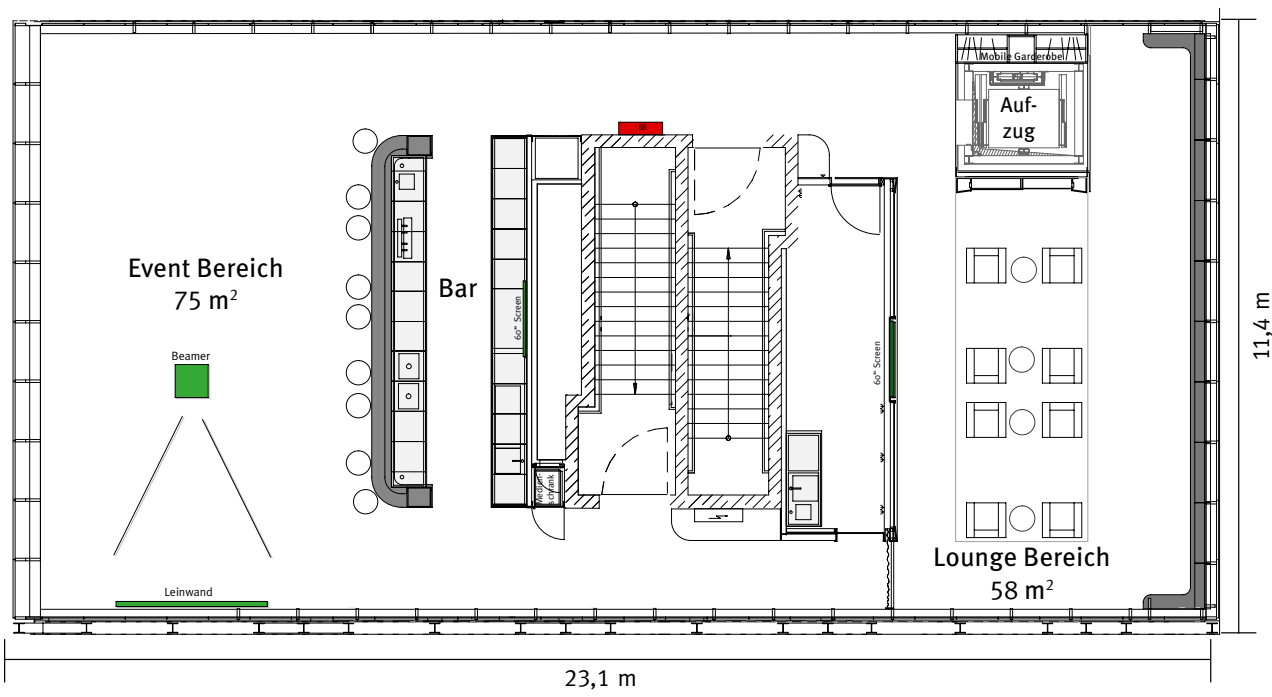

<b>Eventbereich:</b>	<b>ZEPPELIN Lounge</b>
<b>Fläche/Deckenhöhe:</b>	75 m <sup>2</sup> / 3,60 m Event Bereich 58 m <sup>2</sup> / 3,60 m Lounge Bereich
<b>Kapazität:</b>	Stehend: 120 Personen      Reihenbestuhlung : 72 Personen Block-Bestuhlung: 36 Personen      Parlamentarisch: 32 Personen Gala-Bestuhlung: 40 Personen      U-Bestuhlung: 26 Personen
<b>Technik:</b>	Leinwand, 4K Beamer, 2 Screens (60") und Tonanlage vorhanden Weitere Technik kann hinzugebucht werden
<b>Catering:</b>	An unsere Preferred Partner gebunden
<b>Mobiliar:</b>	Barhocker und Lounge vorhanden Weiteres Mobiliar kann hinzu gebucht werden
<b>Besonderheiten:</b>	Lichtdurchfluteter Raum, einzigartiges Design, moderne Medientechnik, besonderer Charme durch exponierte Position und Blick in die Lokhalle der Motorworld, vielfältige Nutzungsmöglichkeiten durch zwei Bereiche, mit dem Aufzug erreichbar, Bar und Catering Bereich vorhanden