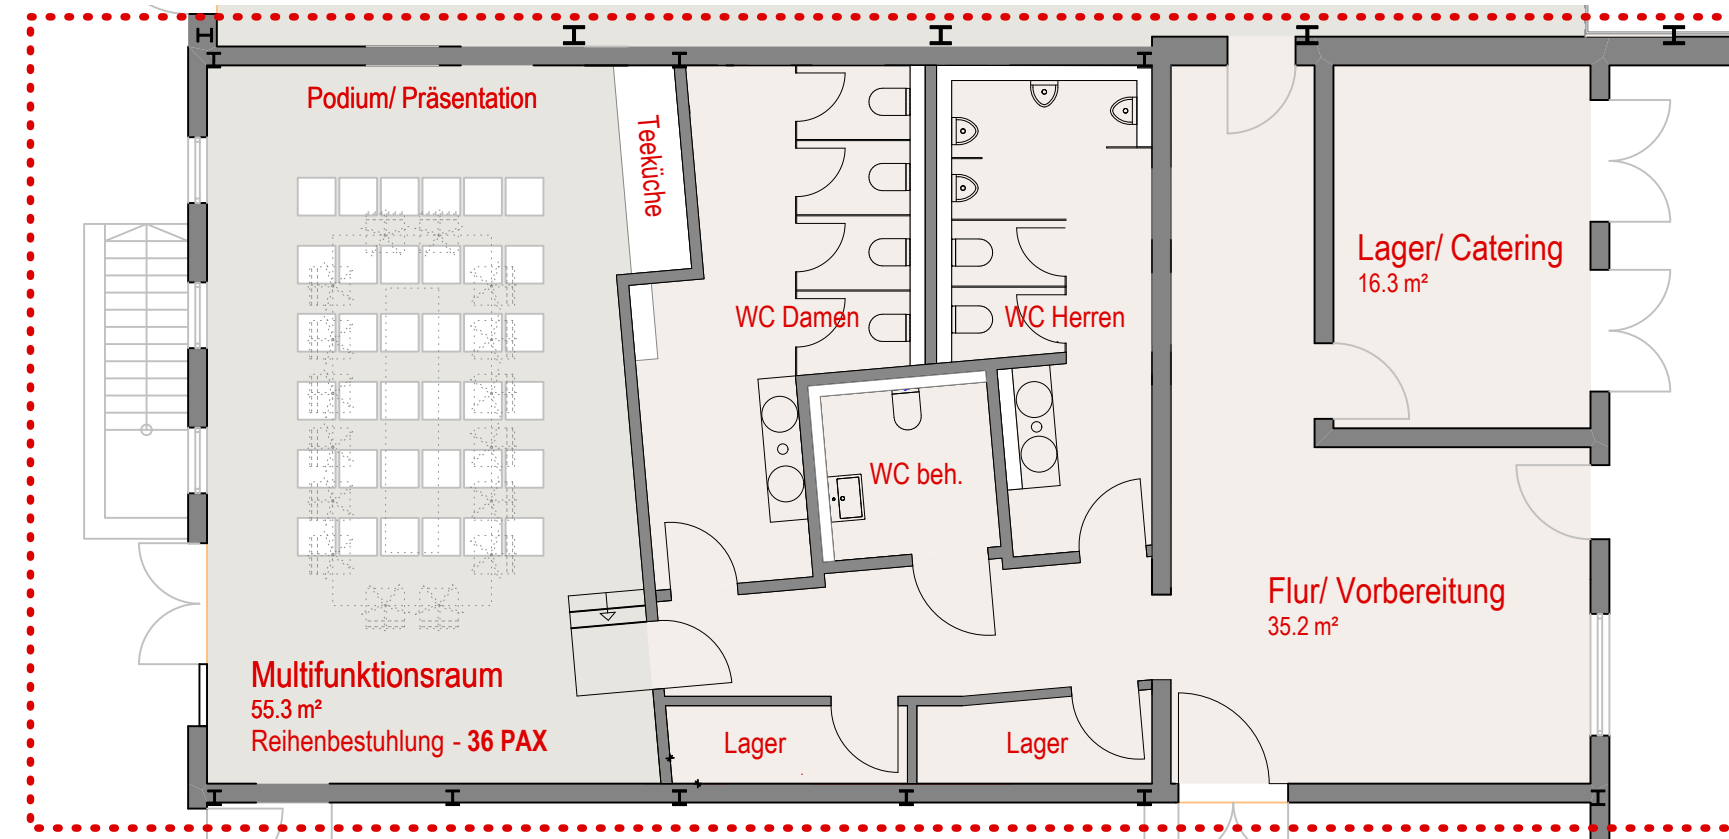

# G8a "Schaltwarte"

## Motorworld Metzingen G8a Reihenbestuhlung

Motorworld Metzingen  
G10 - Alte Schmiede 1-12  
72555 Metzingen

**Klarmann | Reusch | Rottmeier**  
Freie Architekten PartGmbB

Innere Heerstraße 1 | 72555 Metzingen  
[www.krr-architekten.de](http://www.krr-architekten.de)  
[mail@krr-architekten.de](mailto:mail@krr-architekten.de)  
Fon 0 71 23 - 20 04 37