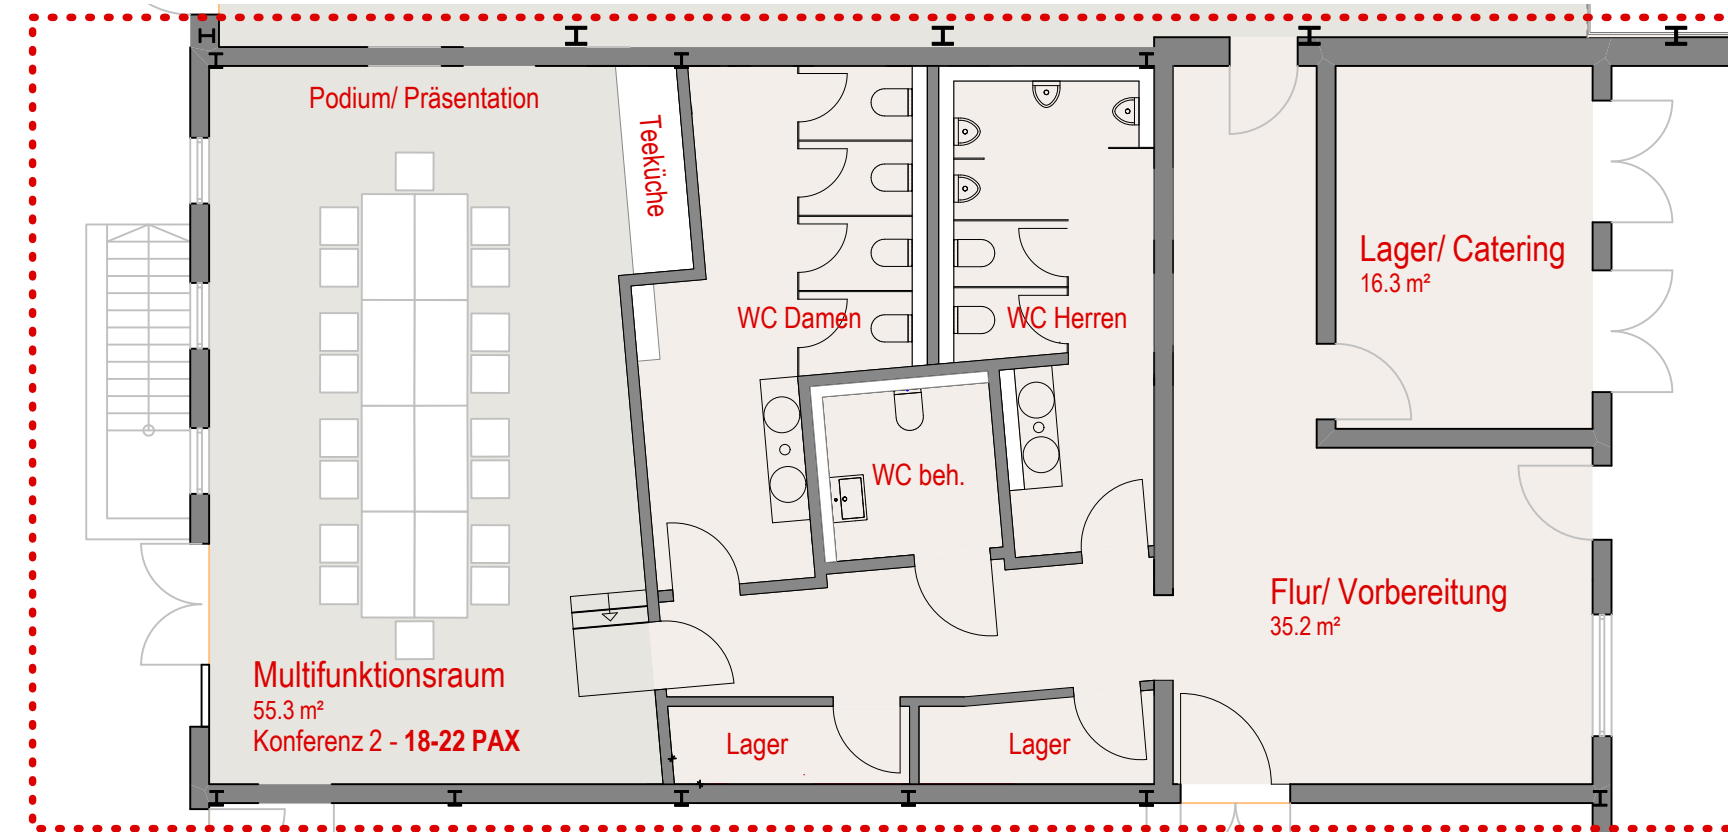

G8a "Schaltwarte"

Motorworld Metzingen G8a Konferenz

Motorworld Metzingen
G10 - Alte Schmiede 1-12
72555 Metzingen

Klarmann | Reusch | Rottmeier
Freie Architekten PartGmbH

Innere Heerstraße 1 | 72555 Metzingen
www.krr-architekten.de
mail@krr-architekten.de
Fon 0 71 23 - 20 04 37