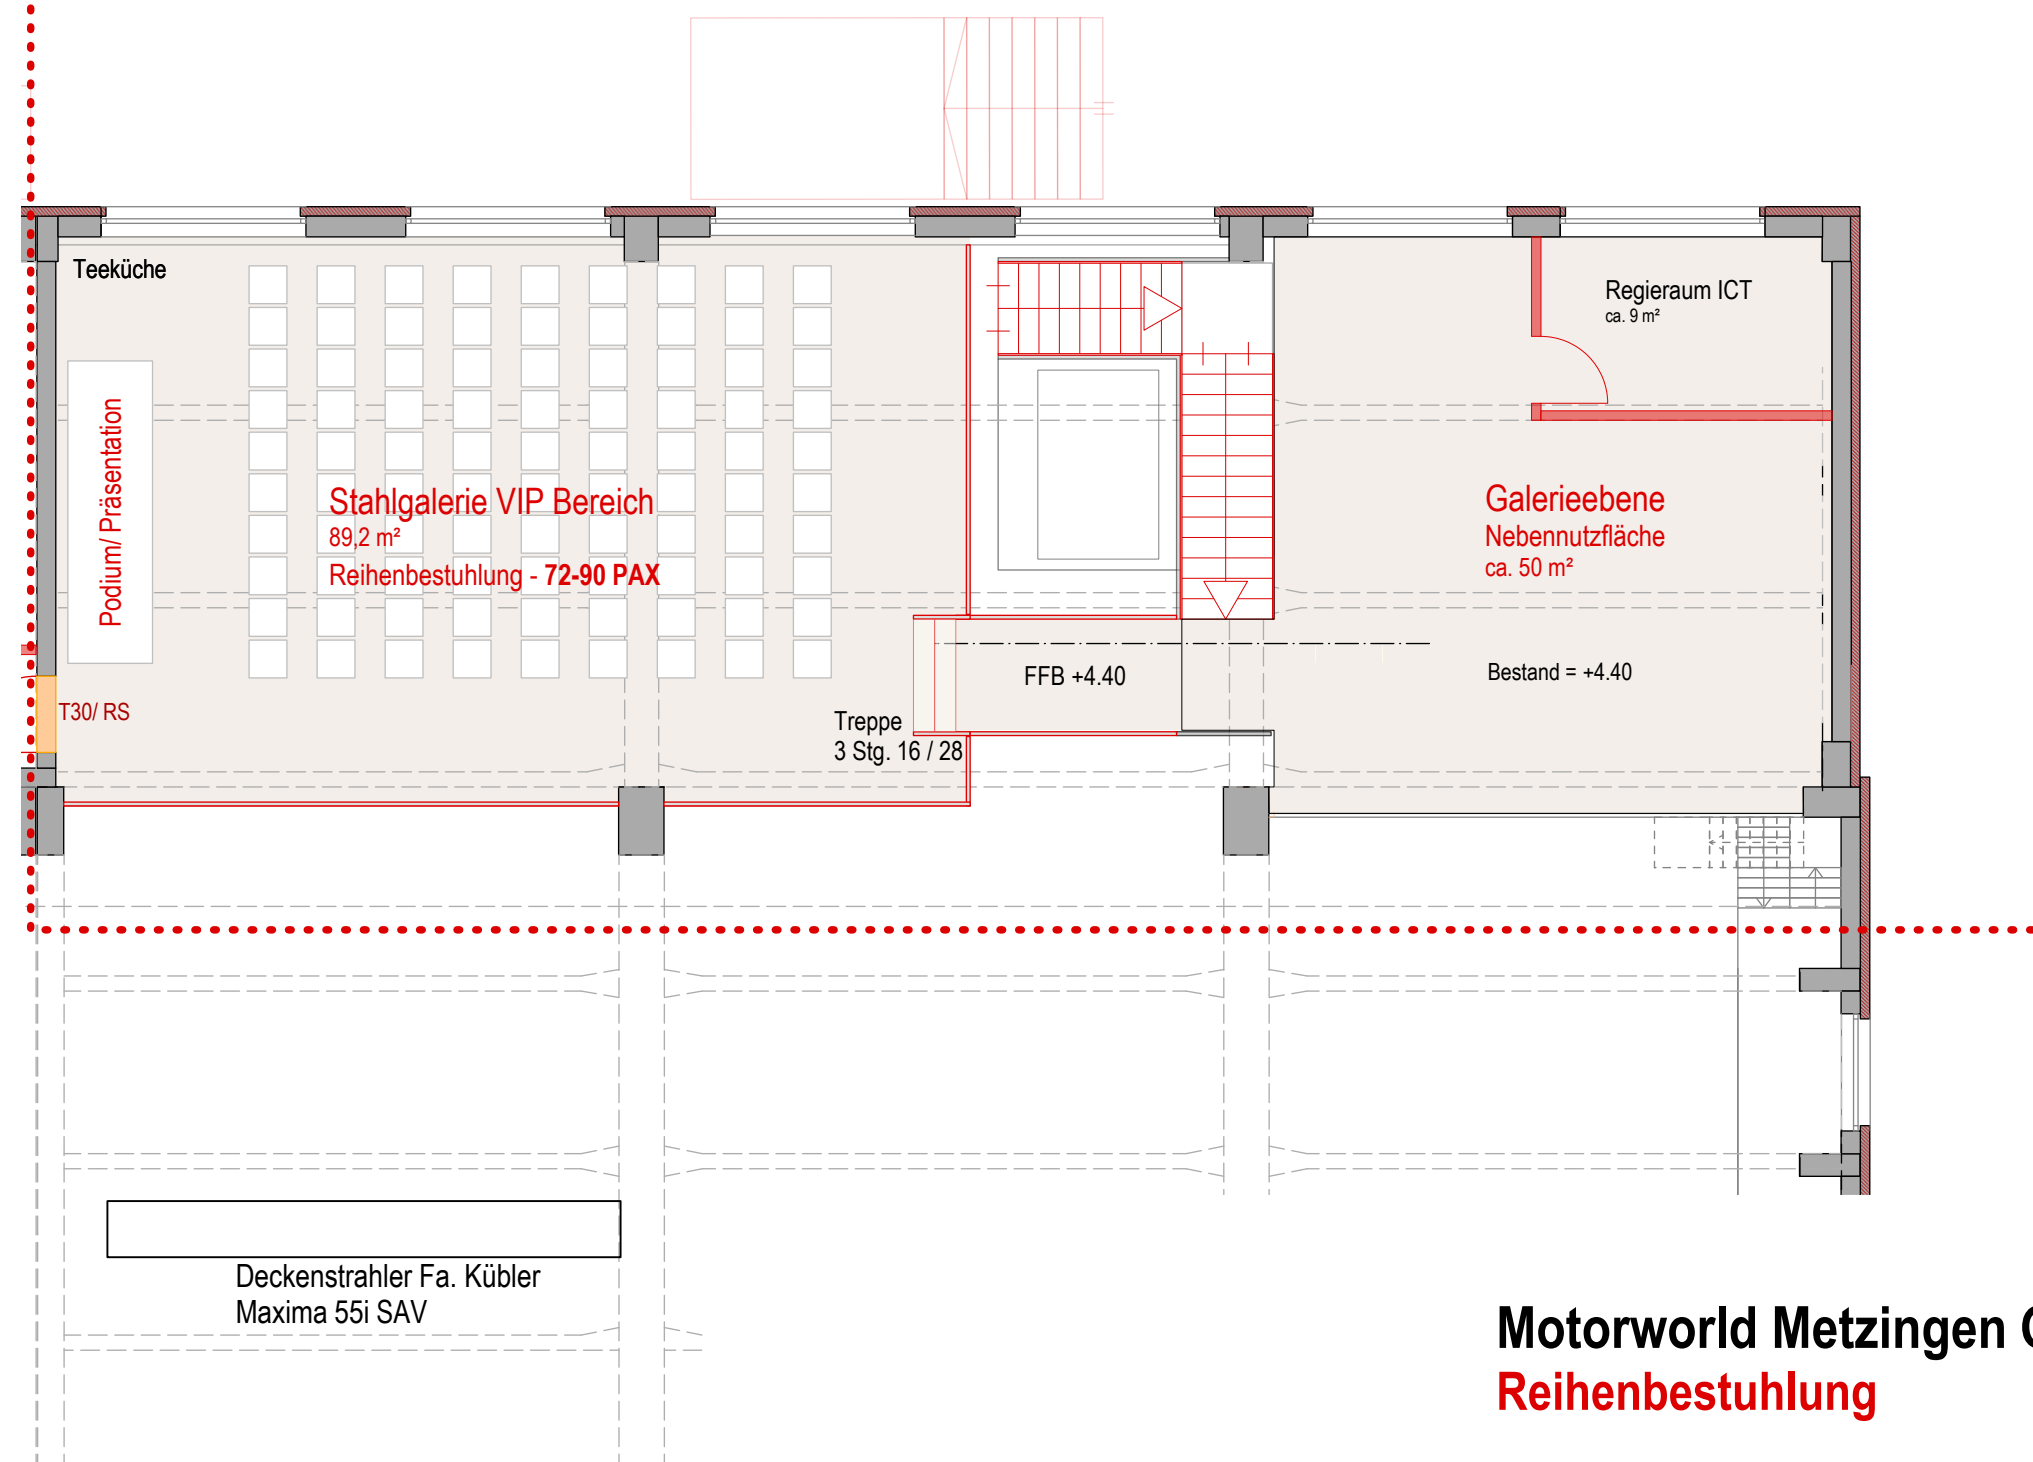

G7 "VIP-Ebene"

Motorworld Metzingen G7 Reihenbestuhlung

Motorworld Metzingen
G10 - Alte Schmiede 1-12
72555 Metzingen

Klarmann | Reusch | Rottmeier
Freie Architekten PartGmbH

Innere Heerstraße 1 | 72555 Metzingen
www.krr-architekten.de
mail@krr-architekten.de
Fon 0 71 23 - 20 04 37