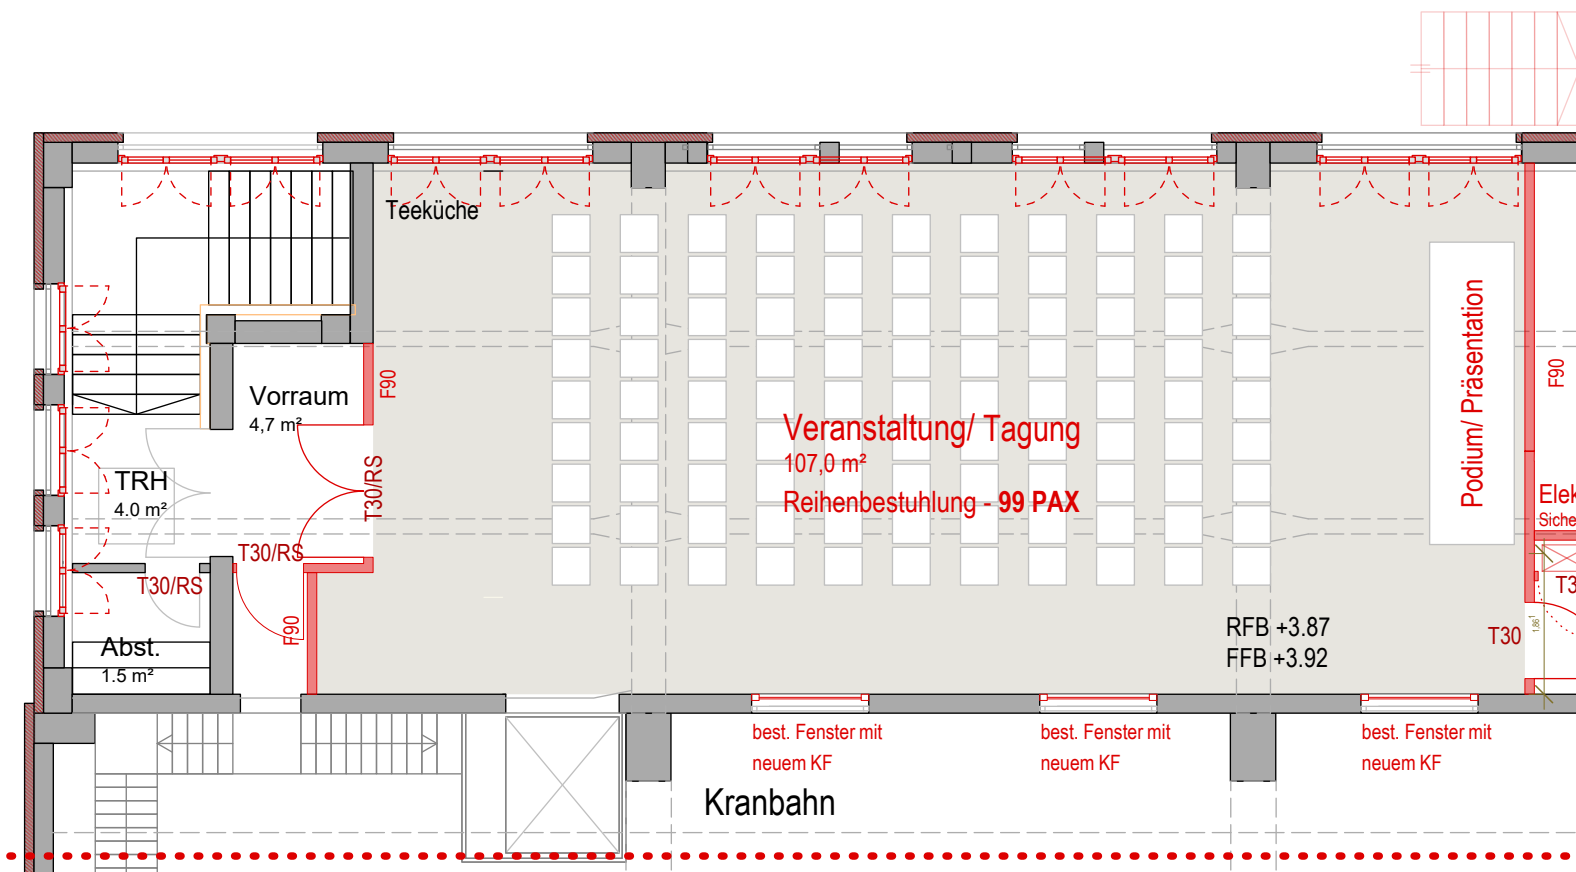

G7 "Seminar- & Tagungsraum"

Motorworld Metzingen G7 Reihenbestuhlung

Motorworld Metzingen
G10 - Alte Schmiede 1-12
72555 Metzingen

Klarmann | Reusch | Rottmeier
Freie Architekten PartGmbH

Innere Heerstraße 1 | 72555 Metzingen
www.krr-architekten.de
mail@krr-architekten.de
Fon 0 71 23 - 20 04 37