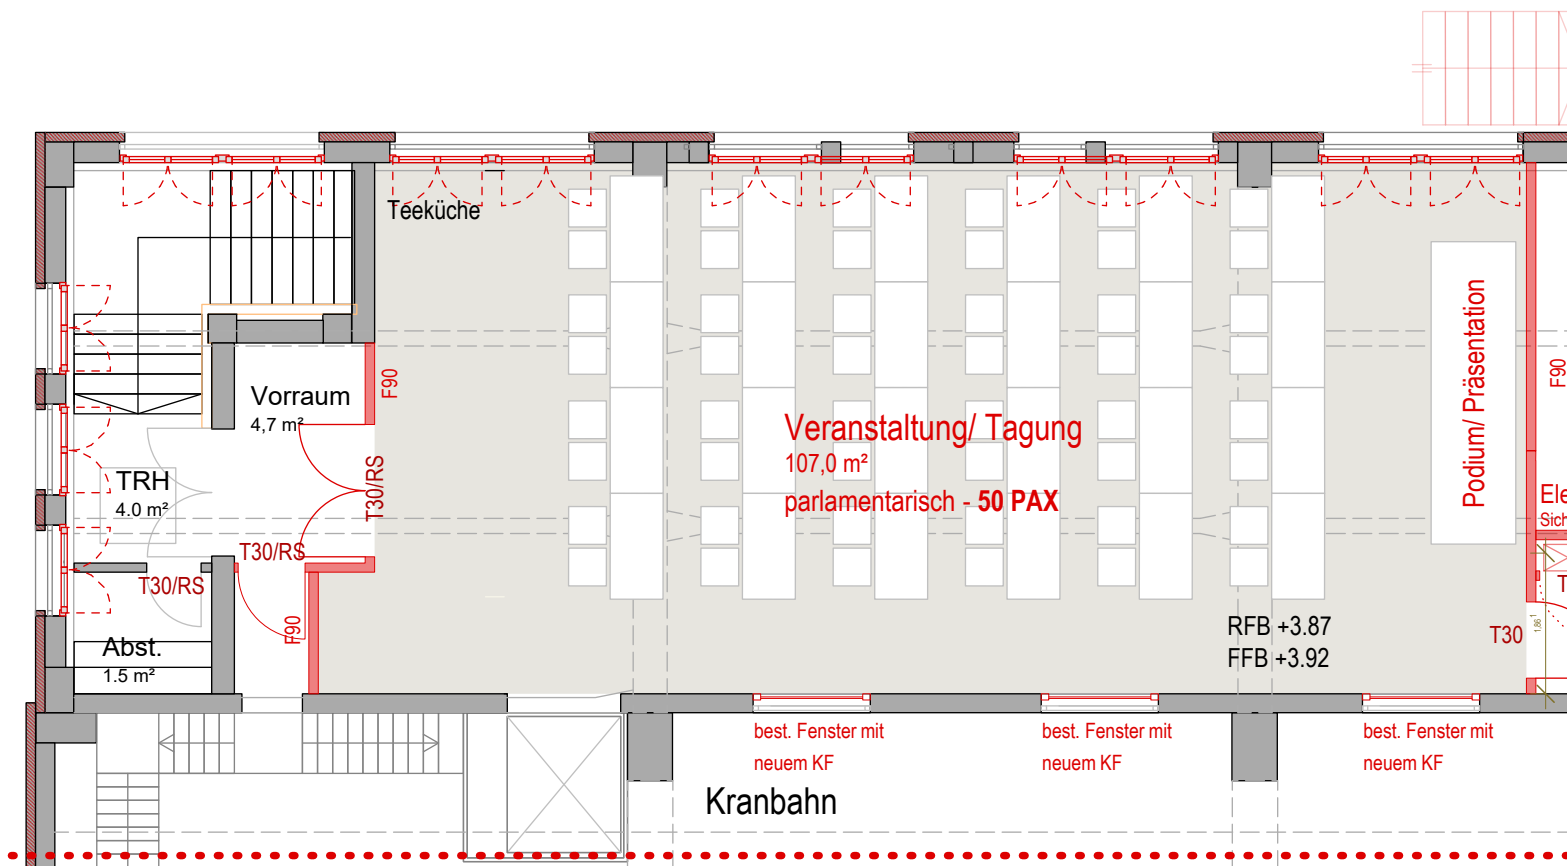

G7 "Seminar- & Tagungsraum"

Motorworld Metzingen G7
parlamentarisch

Motorworld Metzingen
G10 - Alte Schmiede 1-12
72555 Metzingen

Klarmann | Reusch | Rottmeier
Freie Architekten PartGmbH

Innere Heerstraße 1 | 72555 Metzingen
www.krr-architekten.de
mail@krr-architekten.de
Fon 0 71 23 - 20 04 37