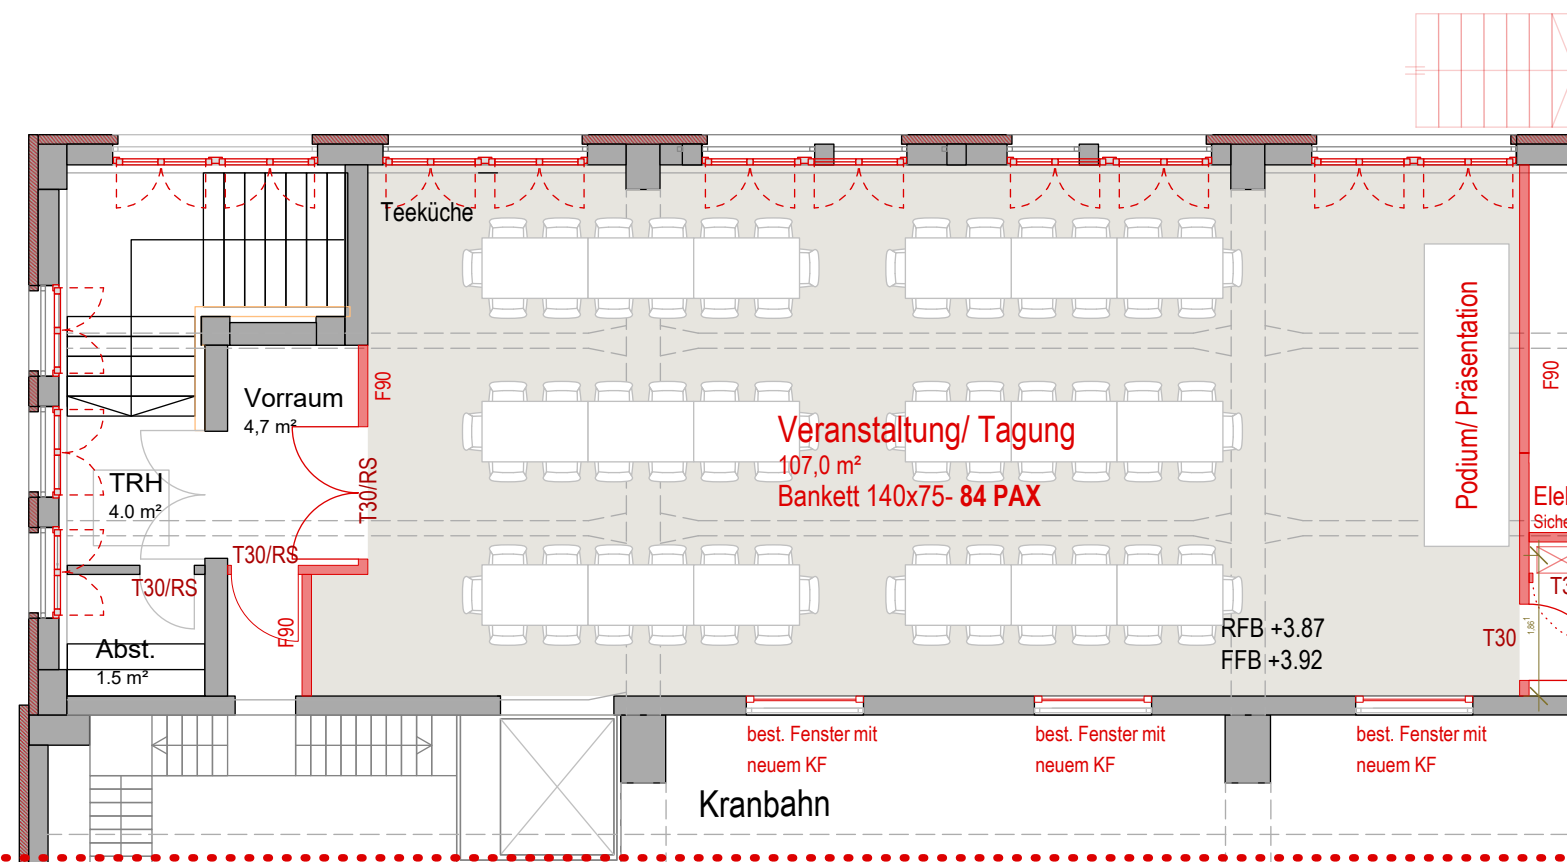

## G7 "Seminar- & Tagungsraum"

### Motorworld Metzingen G7 Bankett (rechteckige Tische)

Motorworld Metzingen  
G10 - Alte Schmiede 1-12  
72555 Metzingen

**Klarmann | Reusch | Rottmeier**  
Freie Architekten PartGmbH

Innere Heerstraße 1 | 72555 Metzingen  
www.krr-architekten.de  
mail@krr-architekten.de  
Fon 0 71 23 - 20 04 37