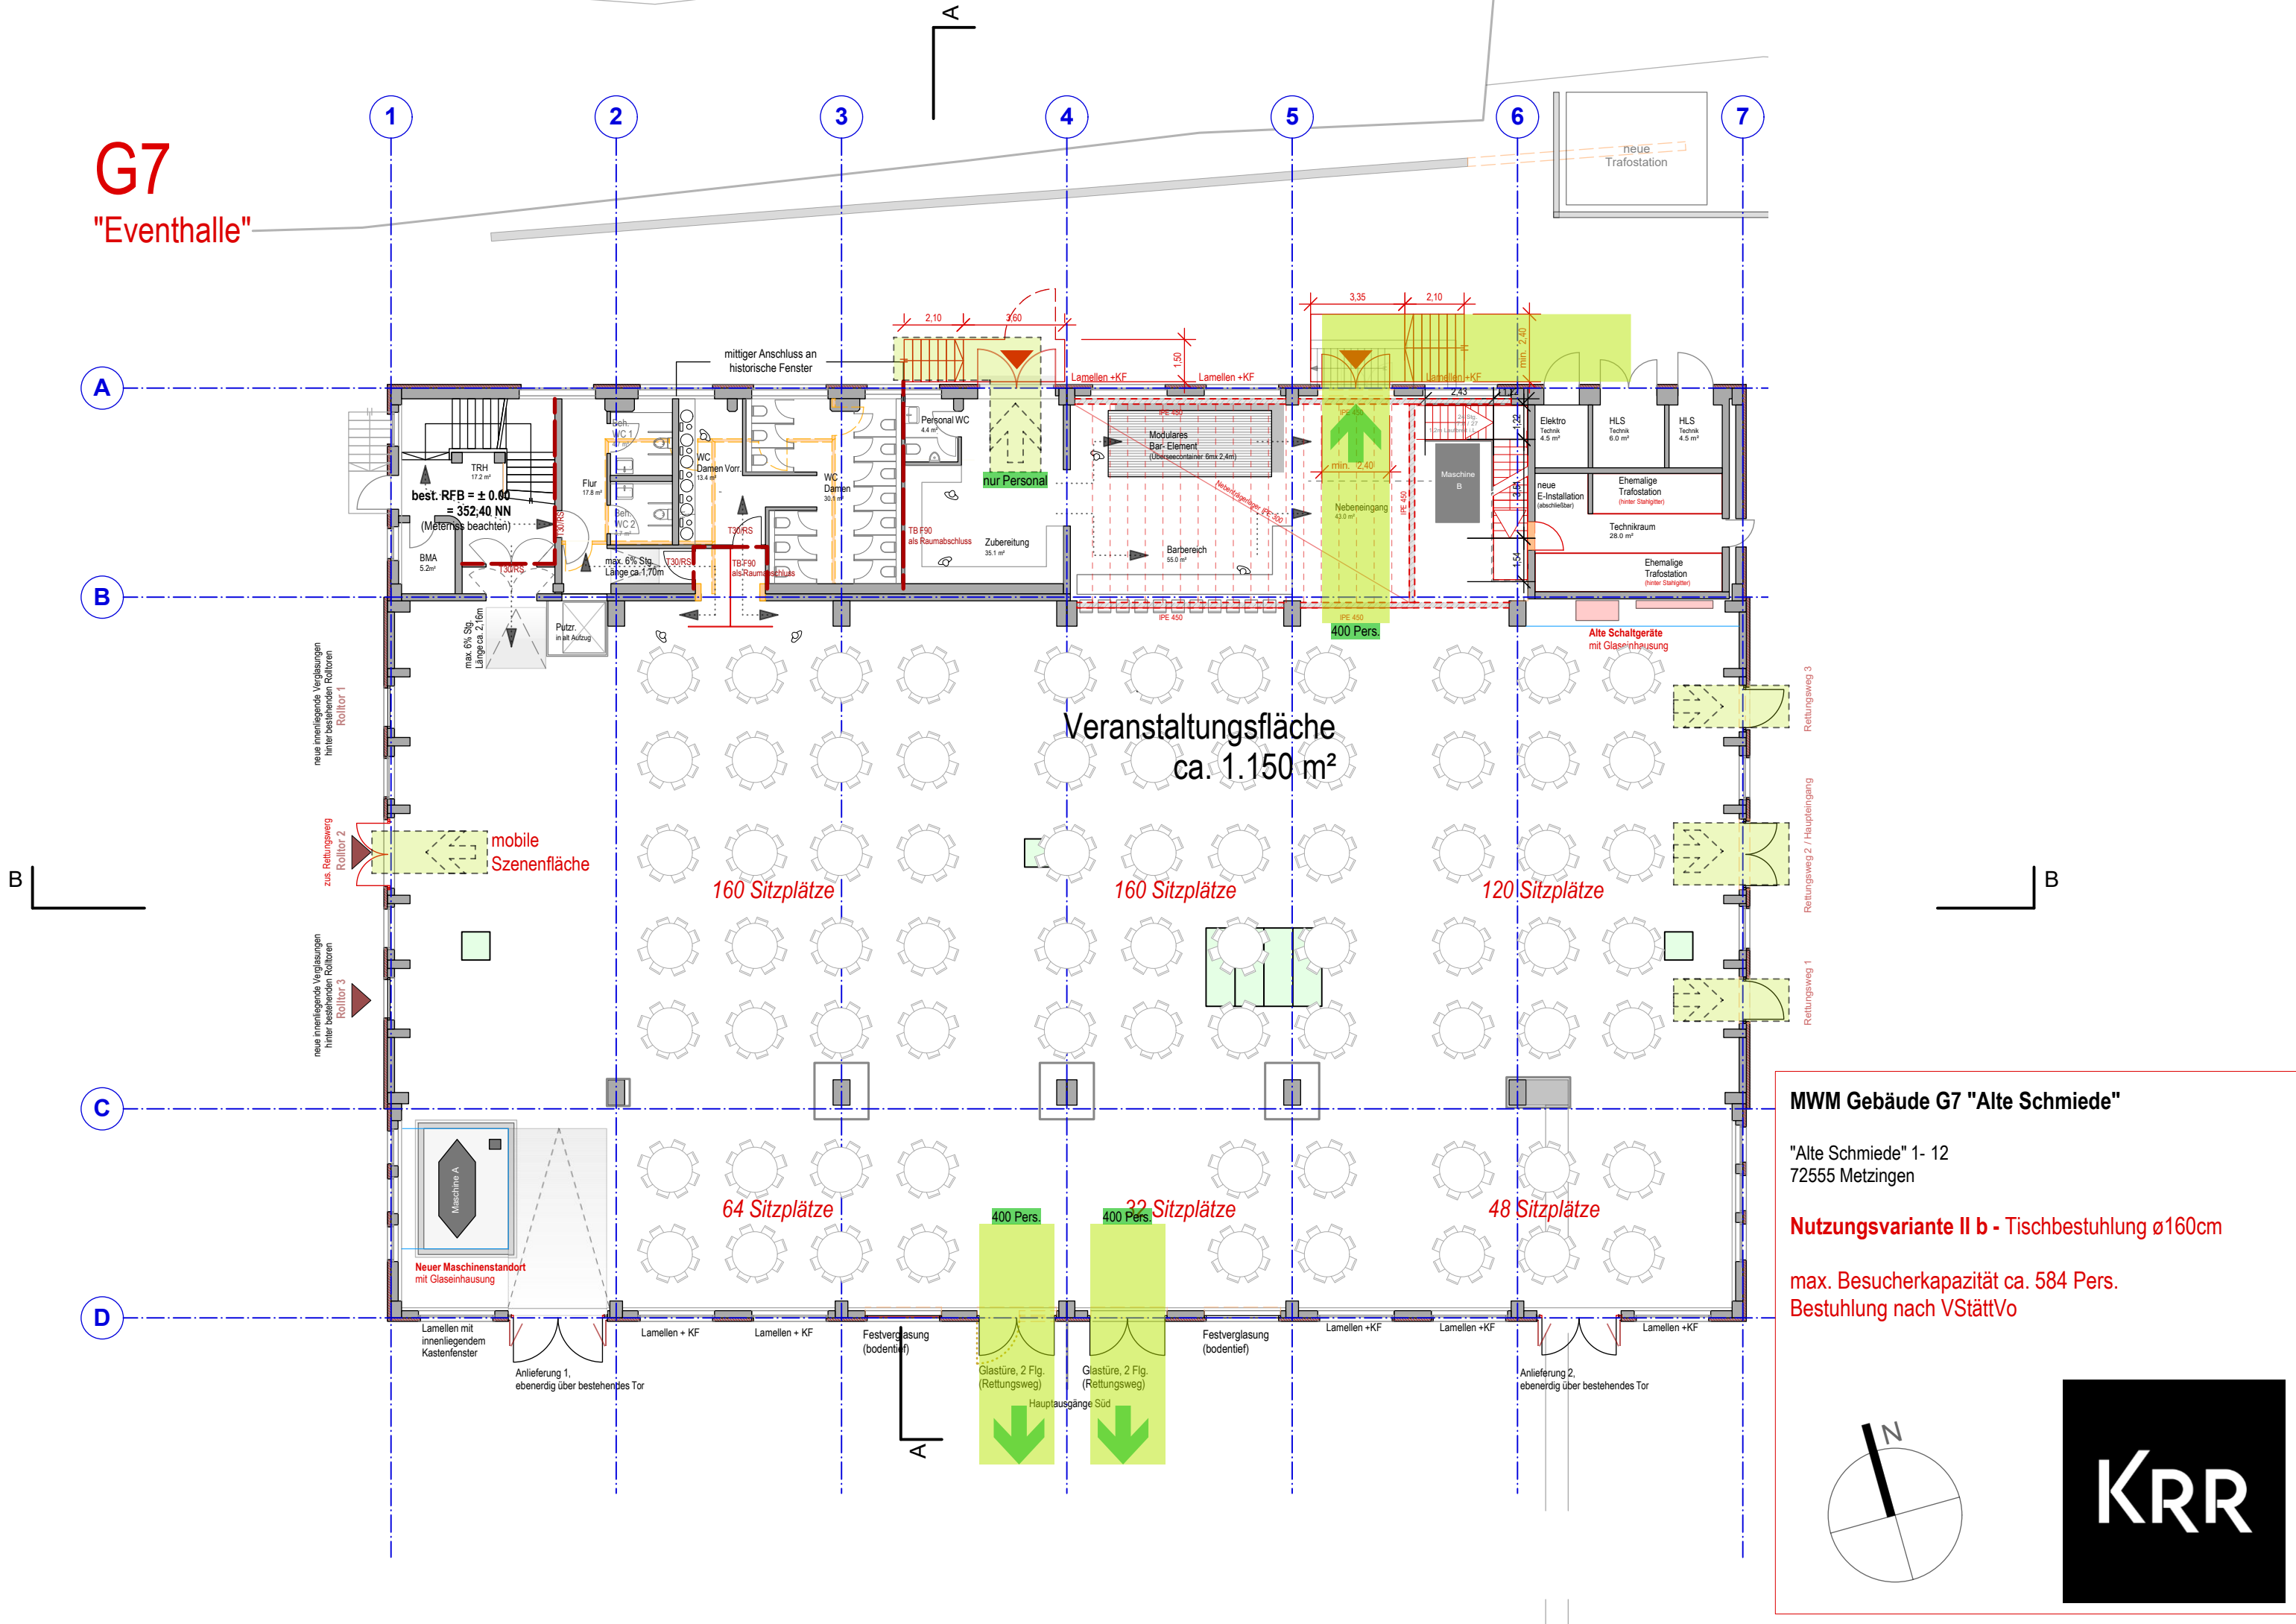

# G7 "Eventhalle"

**MWM Gebäude G7 "Alte Schmiede"**

"Alte Schmiede" 1- 12  
72555 Metzingen

**Nutzungsvariante II b - Tischbestuhlung ø160cm**

max. Besucherkapazität ca. 584 Pers.  
Bestuhlung nach VStättVo