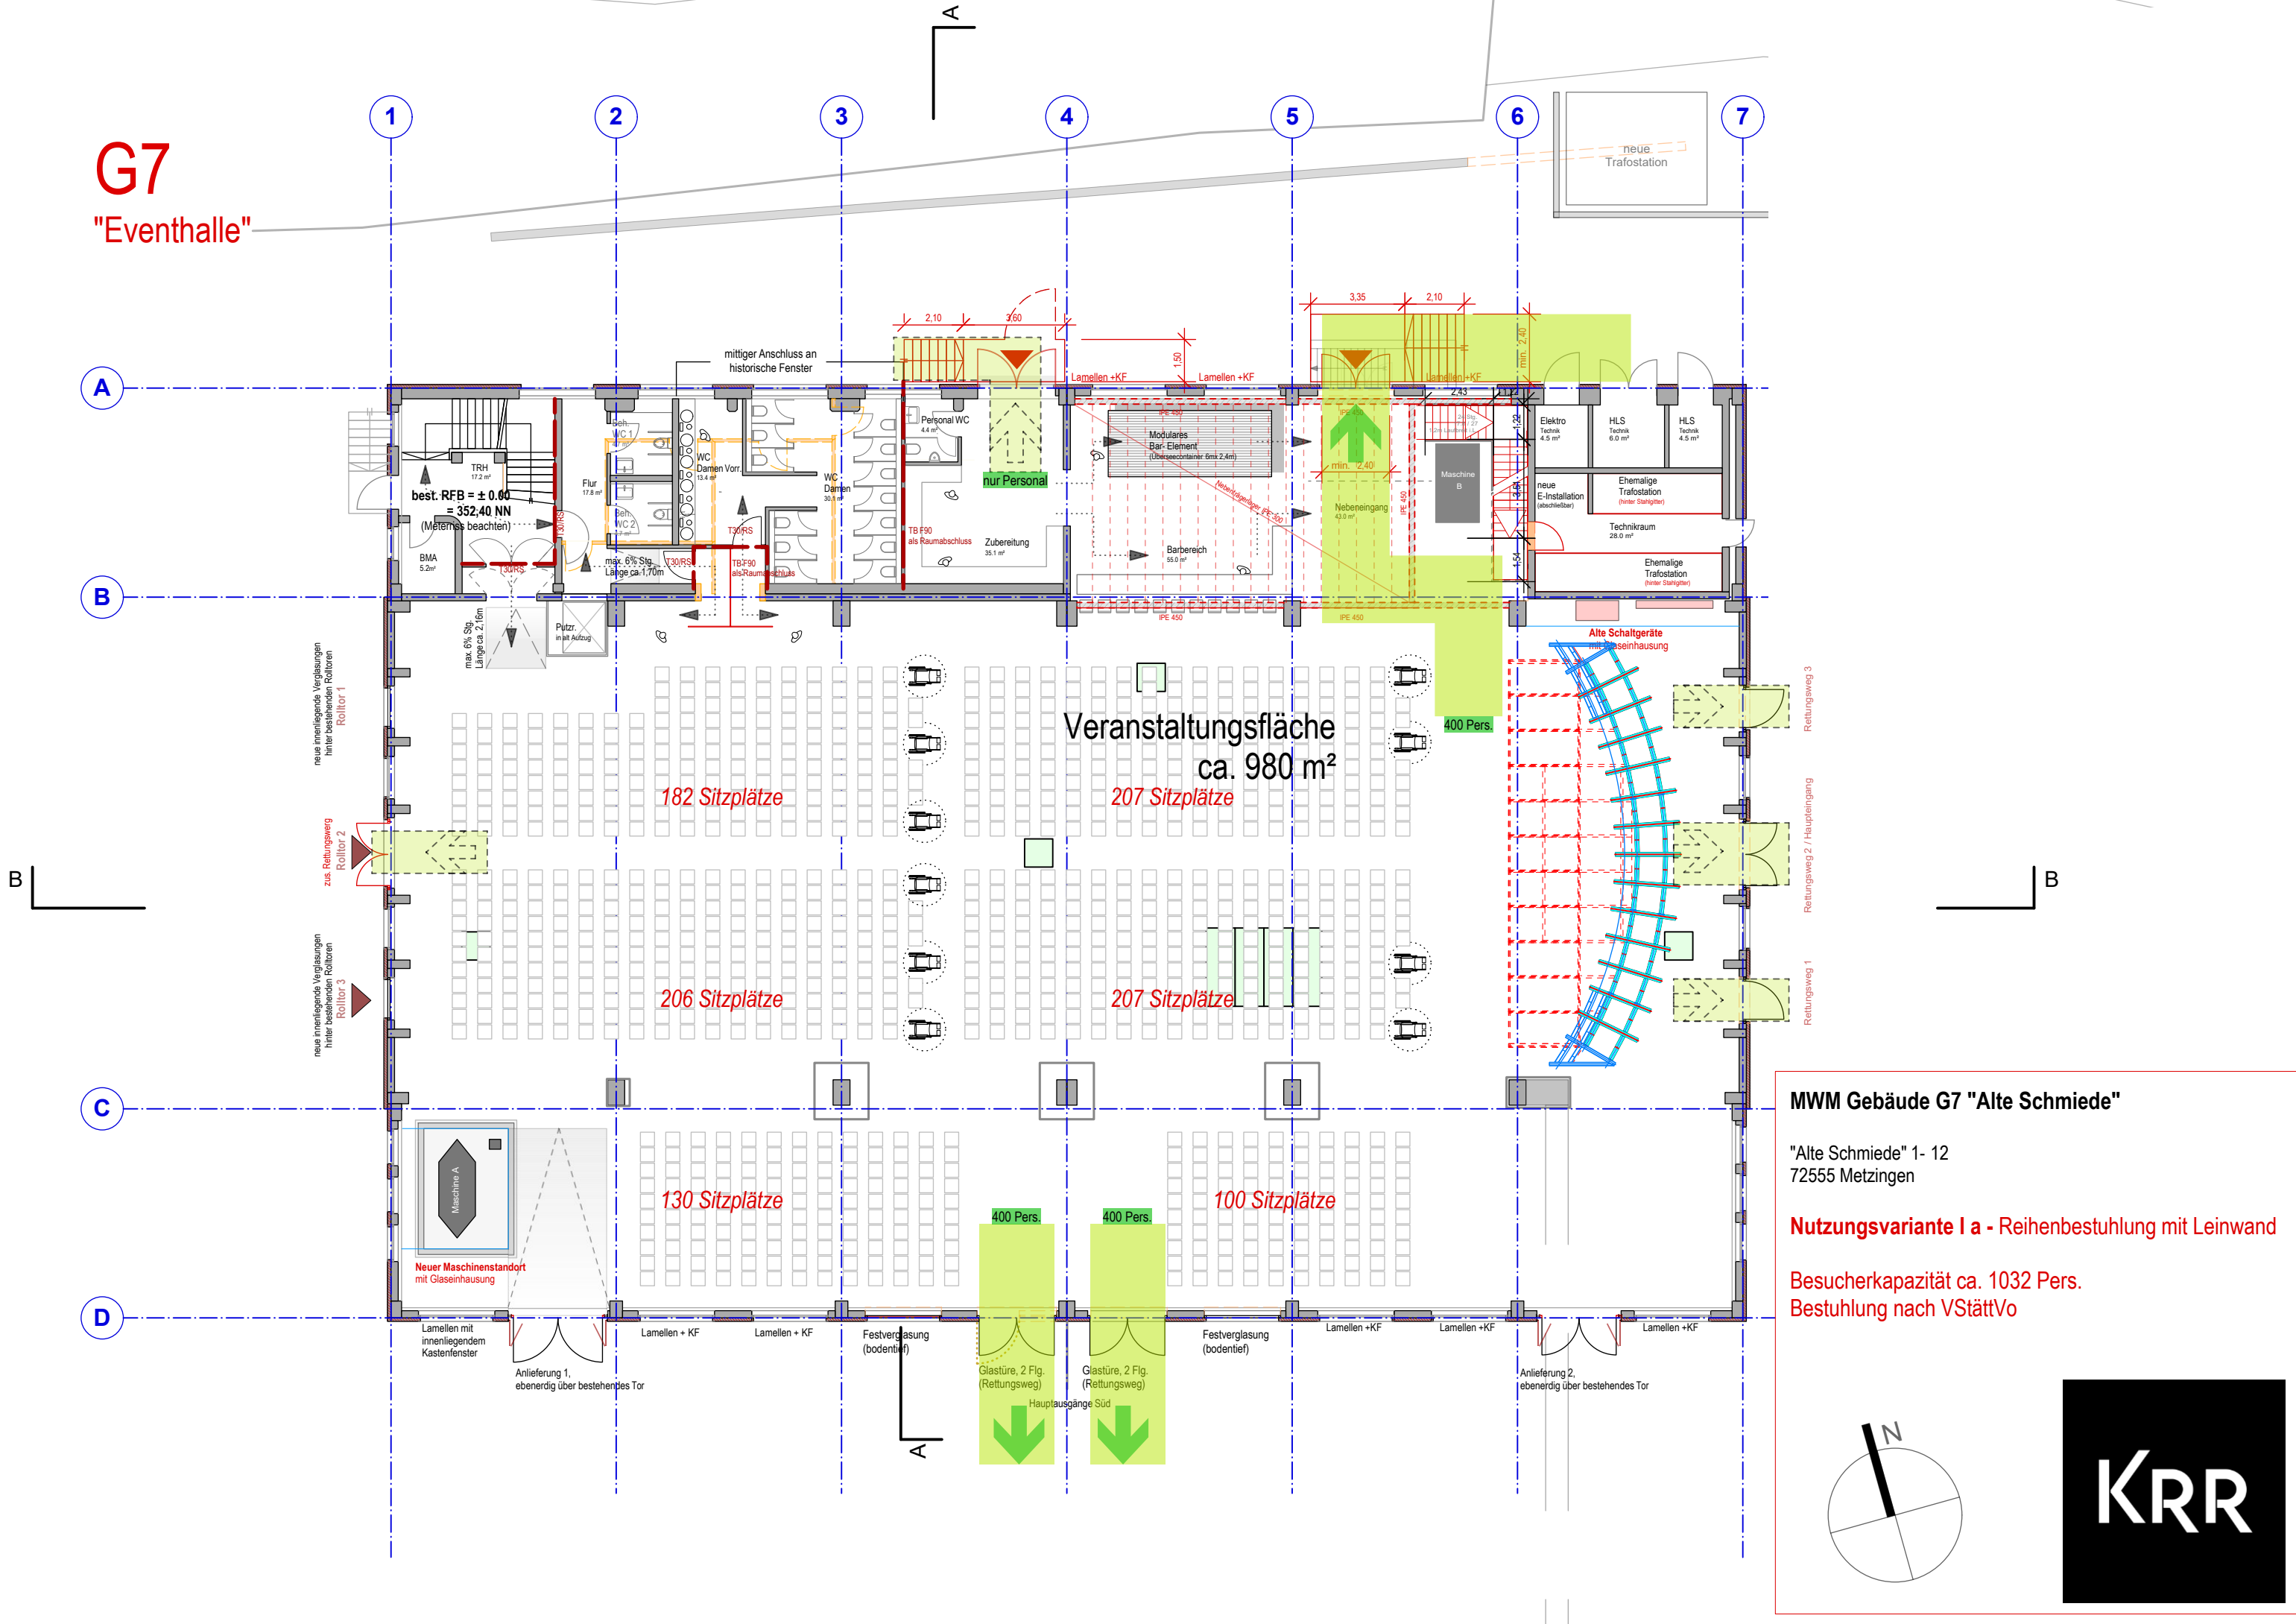

G7 "Eventhalle"

MWM Gebäude G7 "Alte Schmiede"

"Alte Schmiede" 1- 12
72555 Metzingen

Nutzungsvariante I a - Reihenbestuhlung mit Leinwand

Besucherkapazität ca. 1032 Pers.
Bestuhlung nach VStättVo