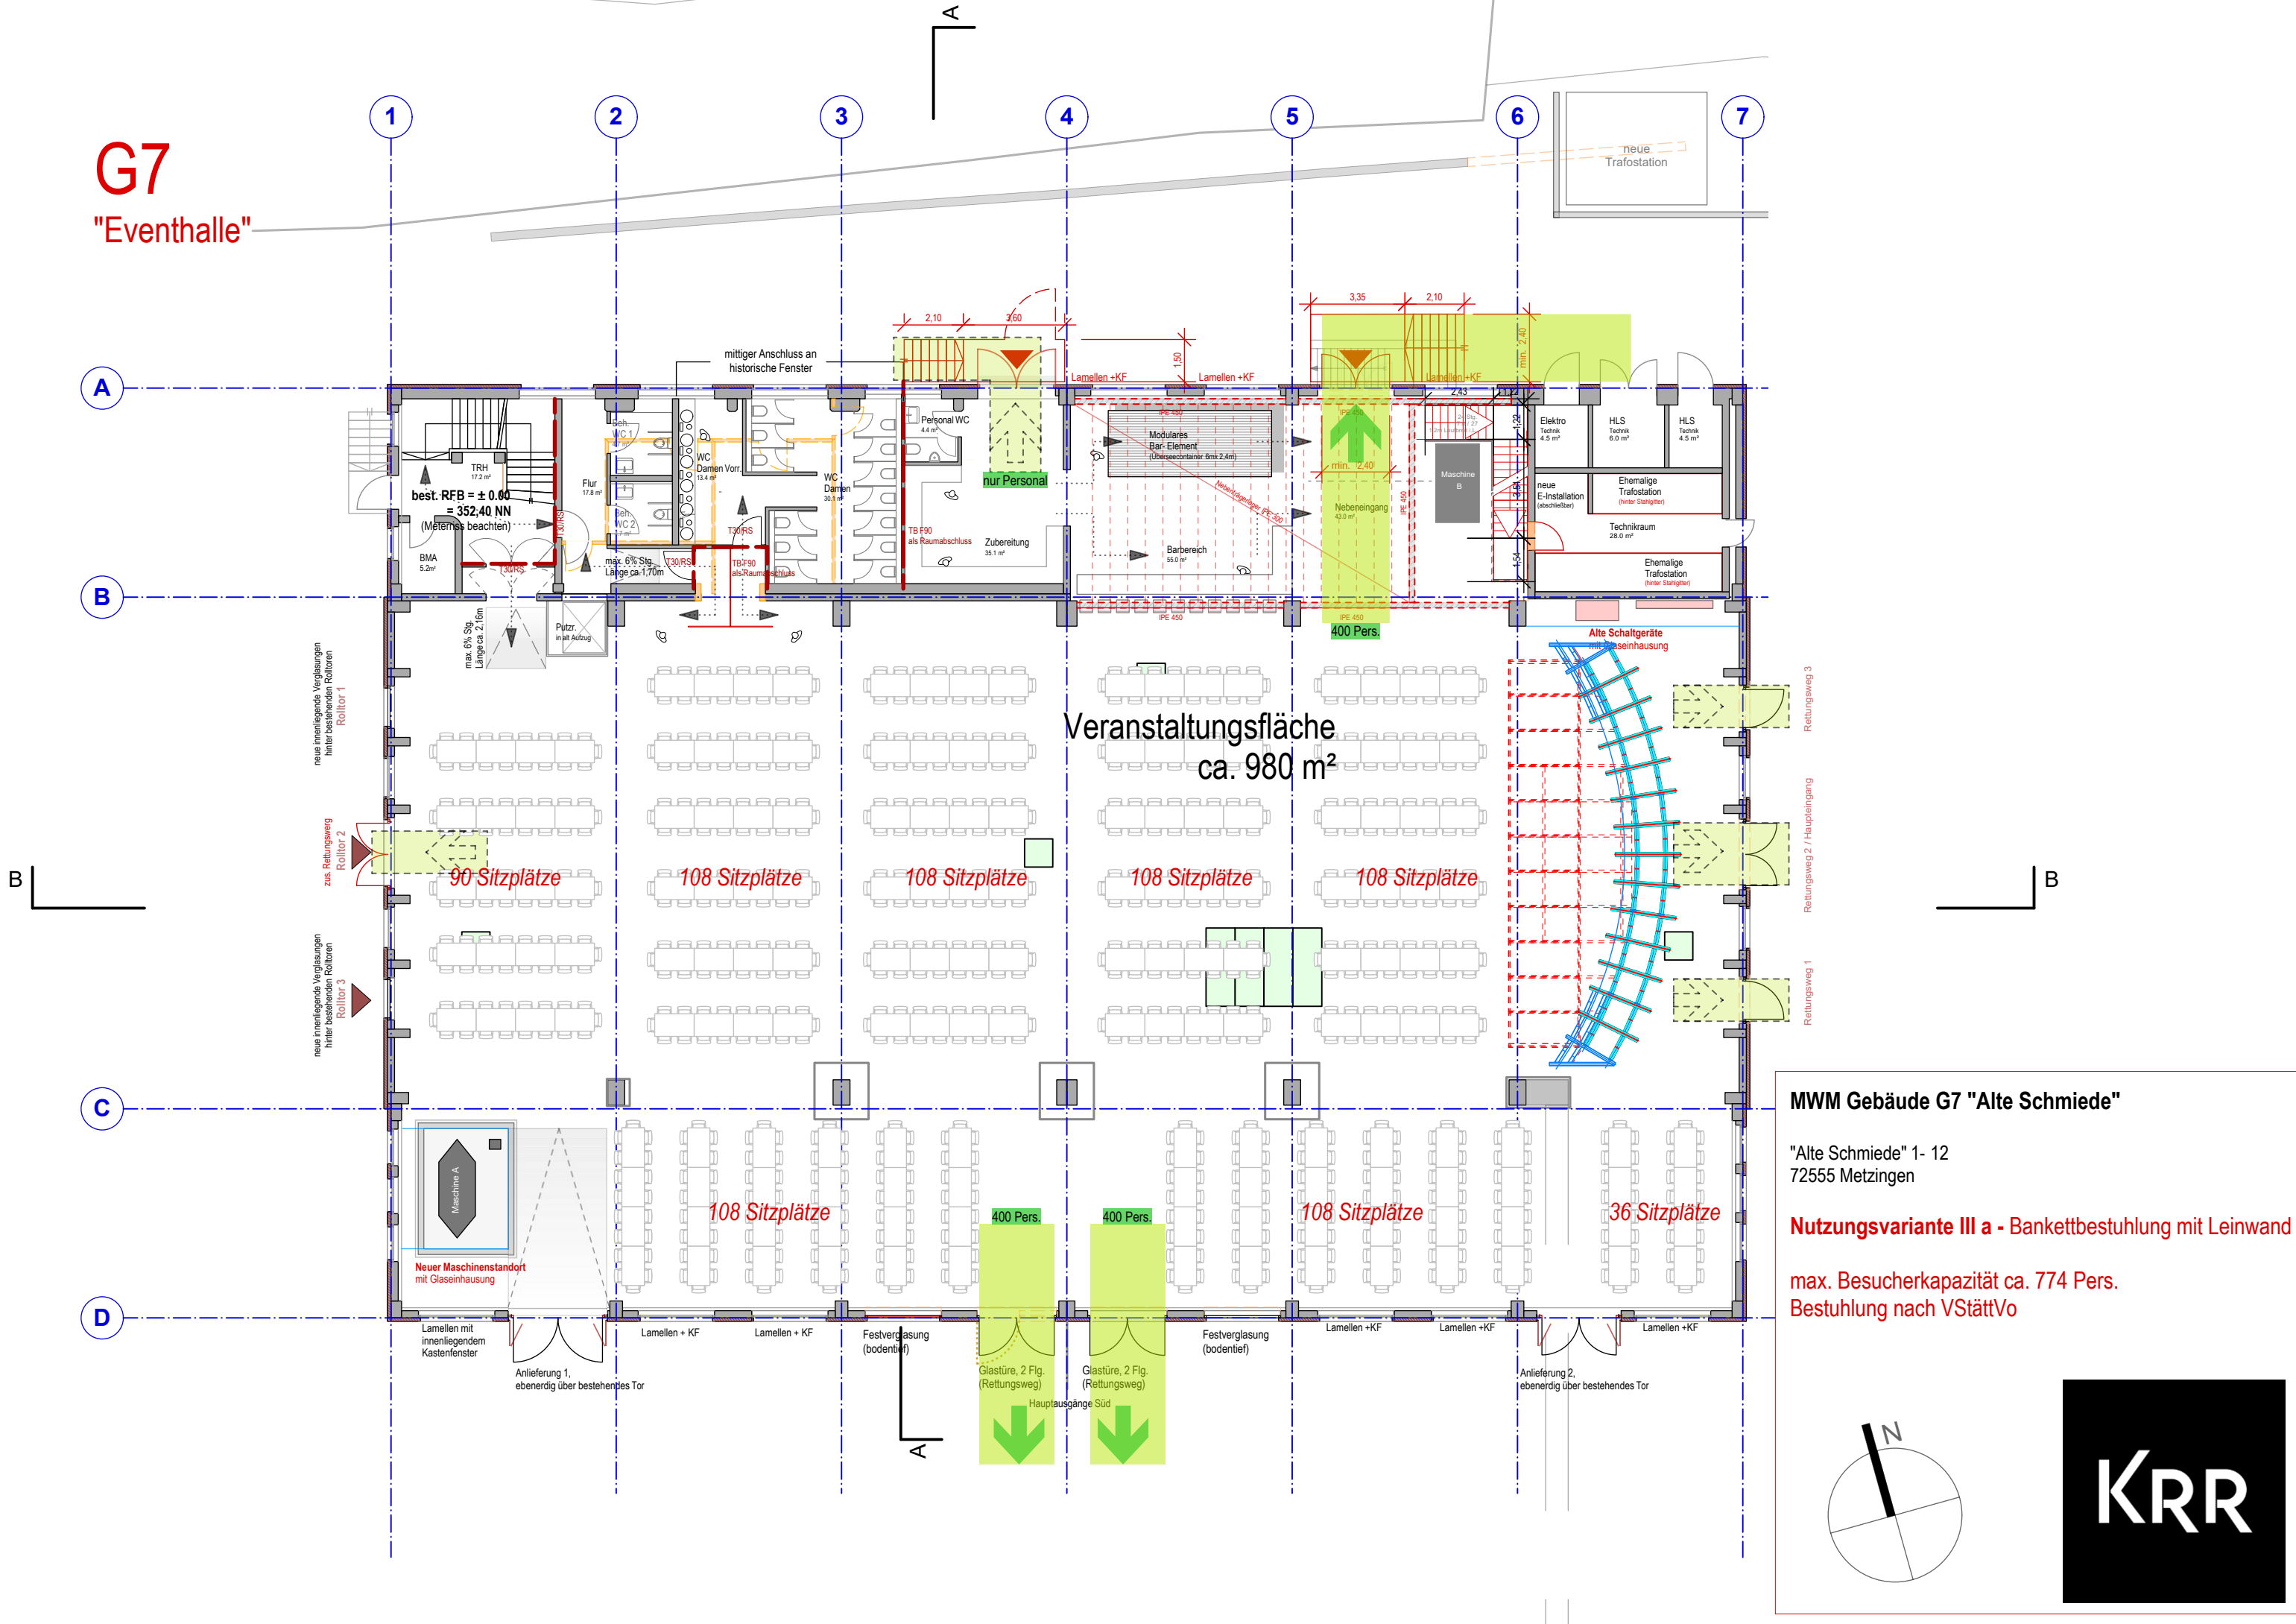

# G7 "Eventhalle"

**MWM Gebäude G7 "Alte Schmiede"**

"Alte Schmiede" 1- 12  
72555 Metzingen

**Nutzungsvariante III a - Bankettbestuhlung mit Leinwand**

max. Besucherkapazität ca. 774 Pers.  
Bestuhlung nach VStättVo