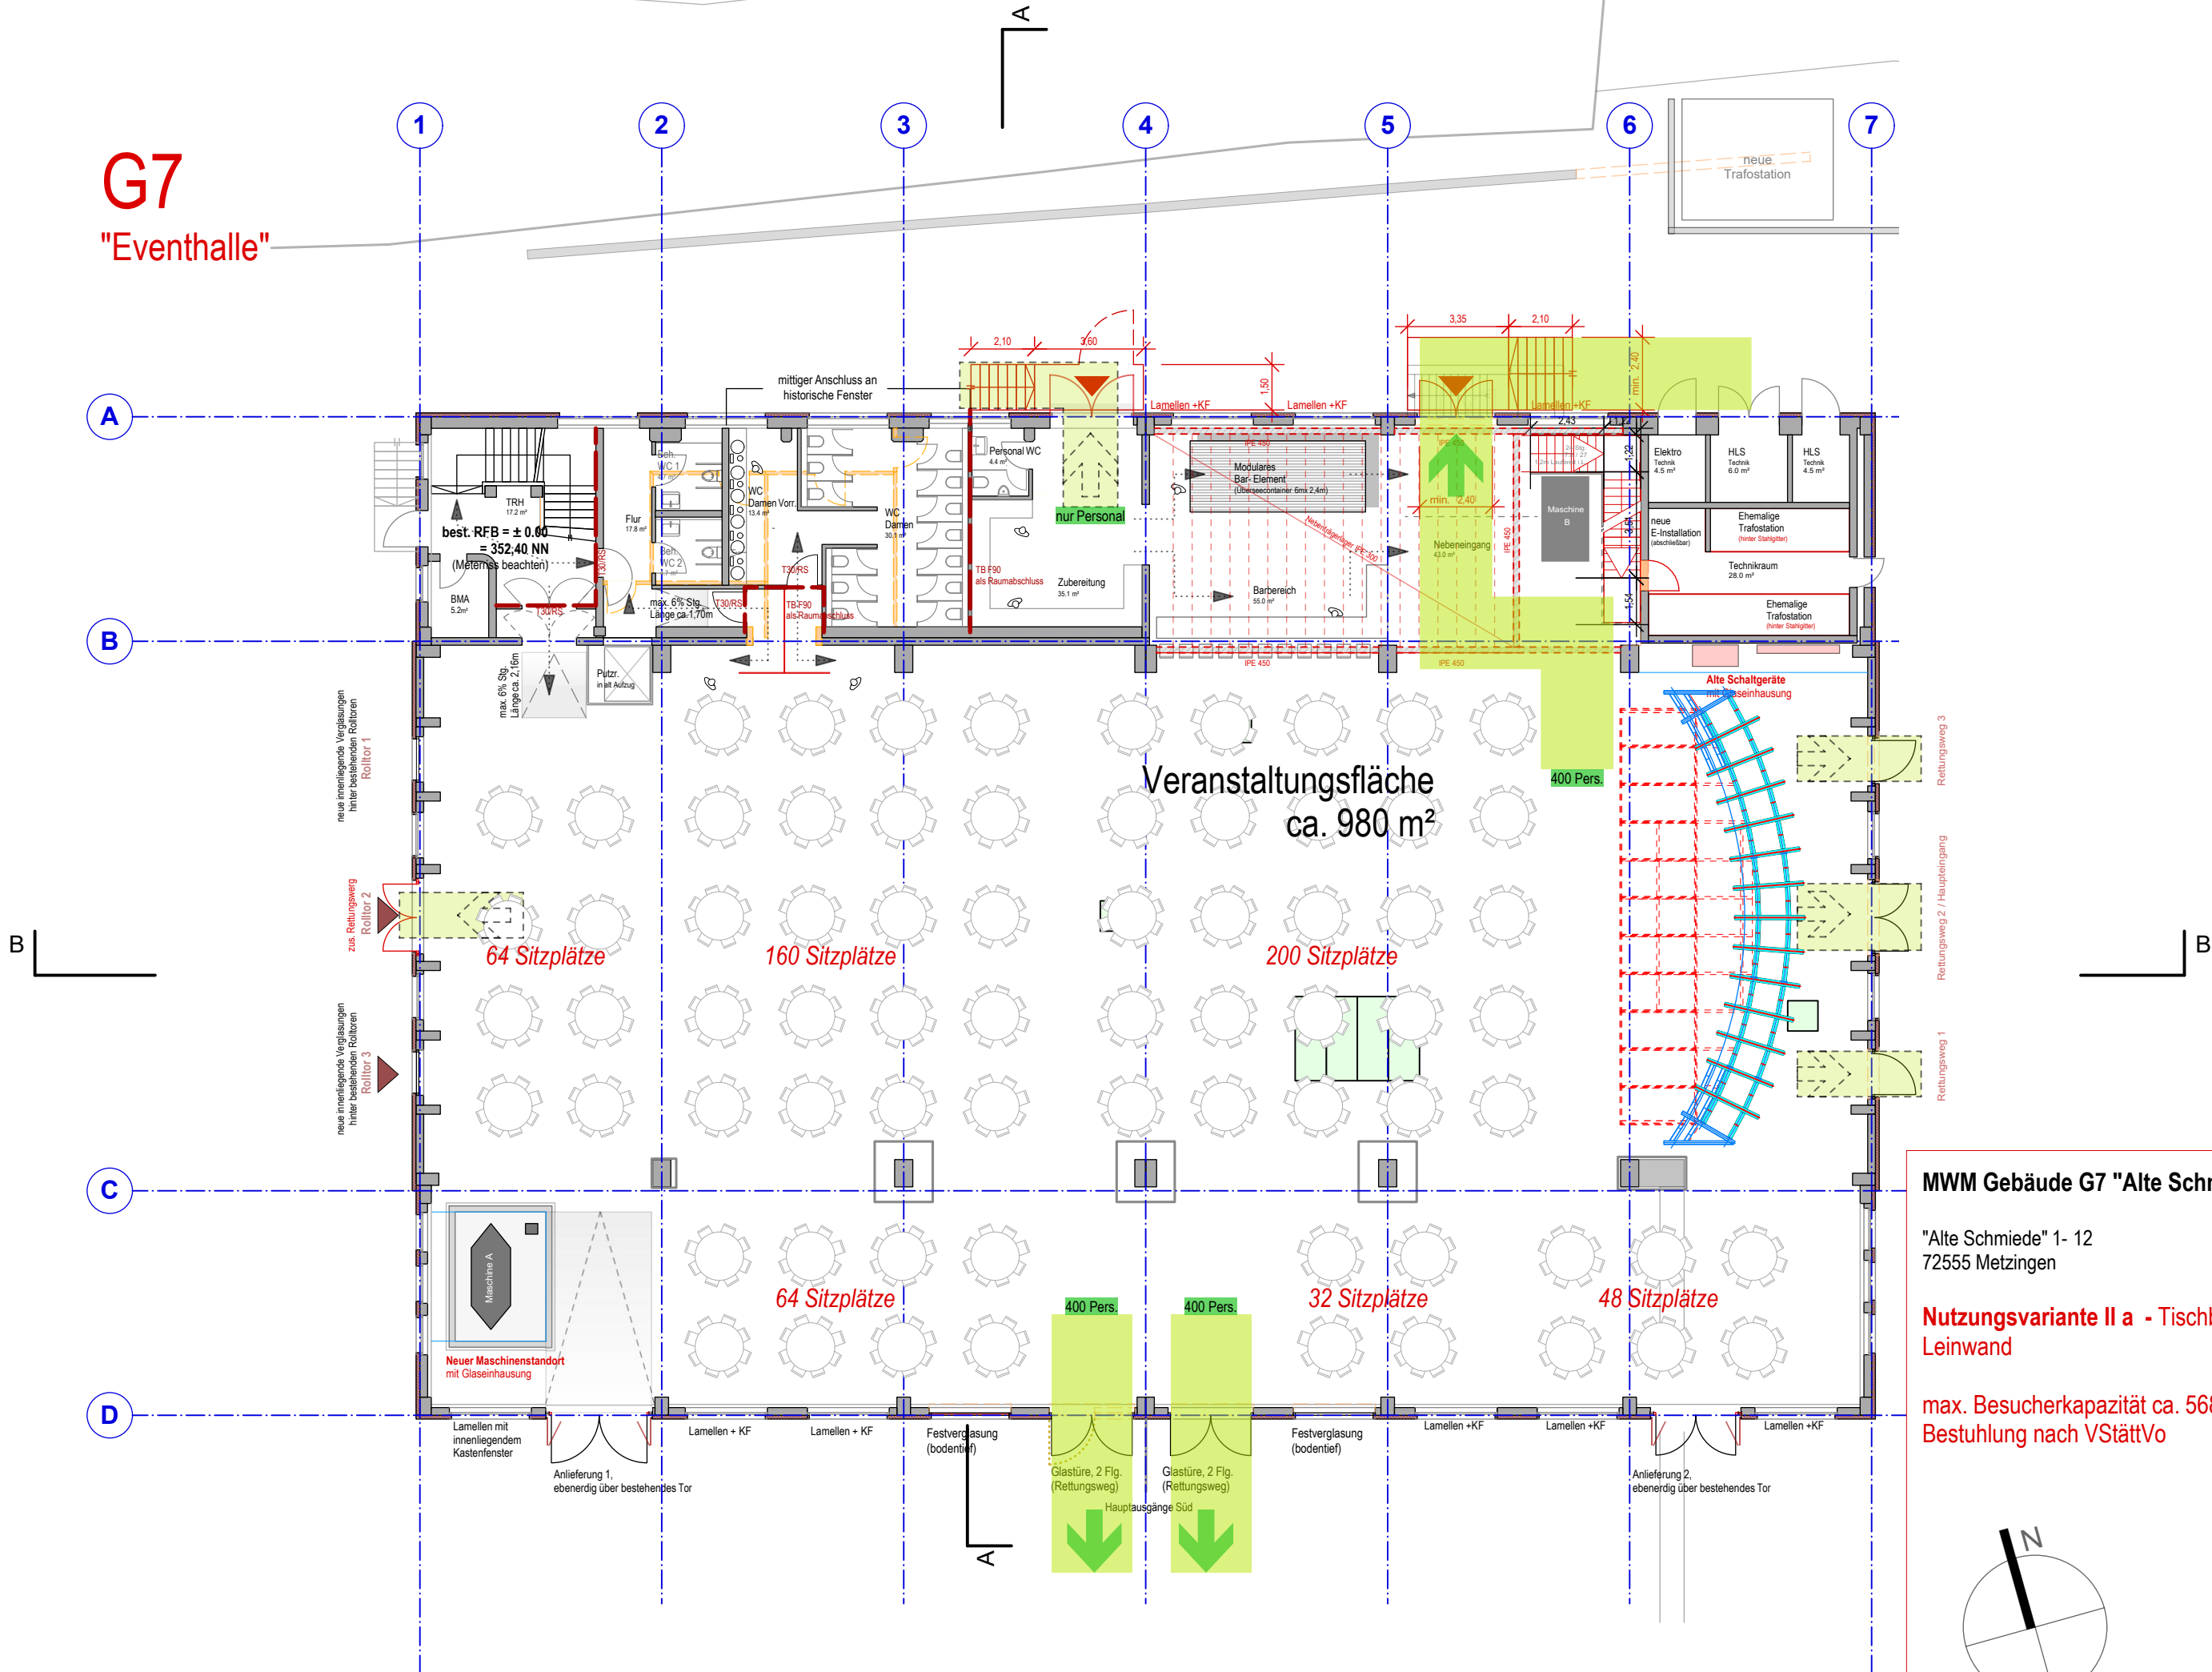

G7 "Eventhalle"

MWM Gebäude G7 "Alte Schmiede"

"Alte Schmiede" 1- 12
72555 Metzingen

Nutzungsvariante II a - Tischbestuhlung ø160cm mit Leinwand

max. Besucherkapazität ca. 568 Pers.
Bestuhlung nach VStättVo