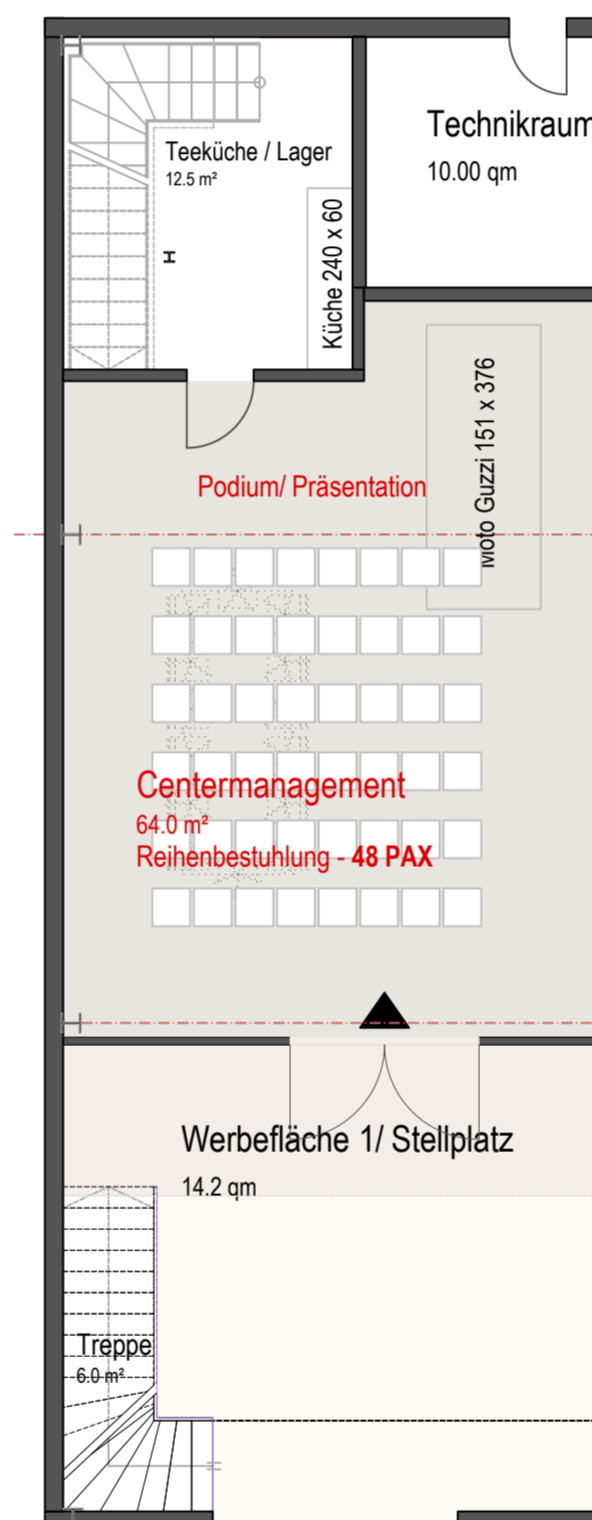

G10 "Konferenz"

ME 1
10.EG.1
131.6 qm
(Treppenraum im OG
nicht abgezogen)

Motorworld Metzingen G10 Reihenbestuhlung

Motorworld Metzingen
G6 - Alte Schmiede 1-12
72555 Metzingen

Klarmann | Reusch | Rottmeier
Freie Architekten PartGmbH