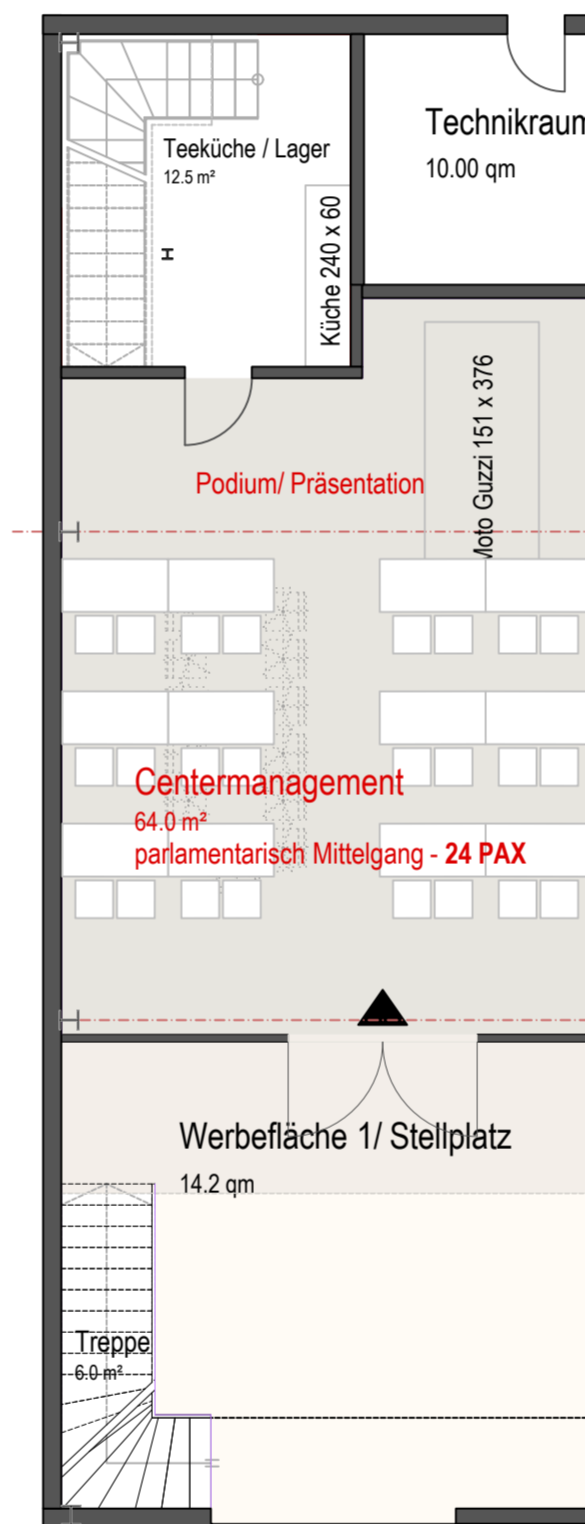

G10 "Konferenz"

ME 1
10.EG.1
131.6 qm
(Treppenraum im OG
nicht abgezogen)

Motorworld Metzingen G10 parlamentarisch (Mittelgang)

Motorworld Metzingen
G6 - Alte Schmiede 1-12
72555 Metzingen

Klarmann | Reusch | Rottmeier
Freie Architekten PartGmbH