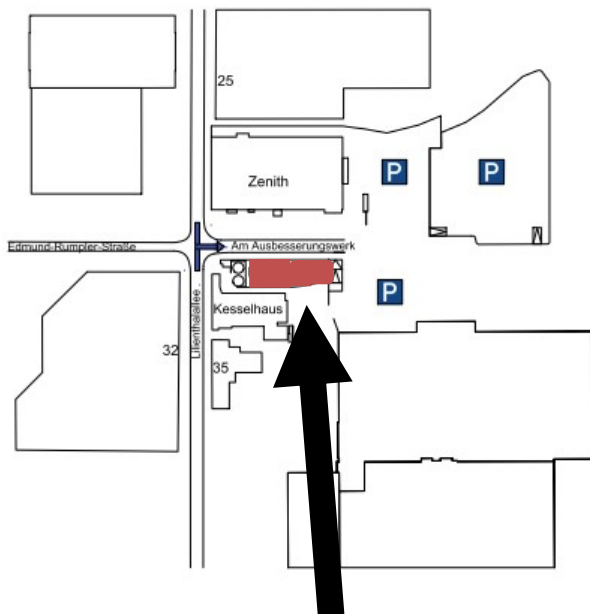

Kohlebunker

Location Halle Kohlebunker
Am Ausbesserungswerk 8
80939 München

Telefon: +49 89 30 65 89 88 – 0
Fax: +49 89 30 65 89 88 - 40