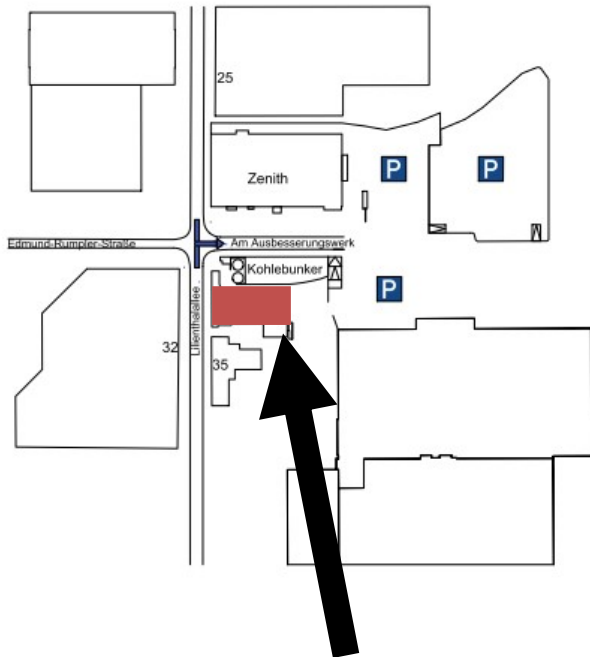

Kesselhaus

Location Halle Kesselhaus
Am Ausbesserungswerk 8
80939 München

Telefon: +49 89 30 65 89 88 – 0
Fax: +49 89 30 65 89 88 - 40