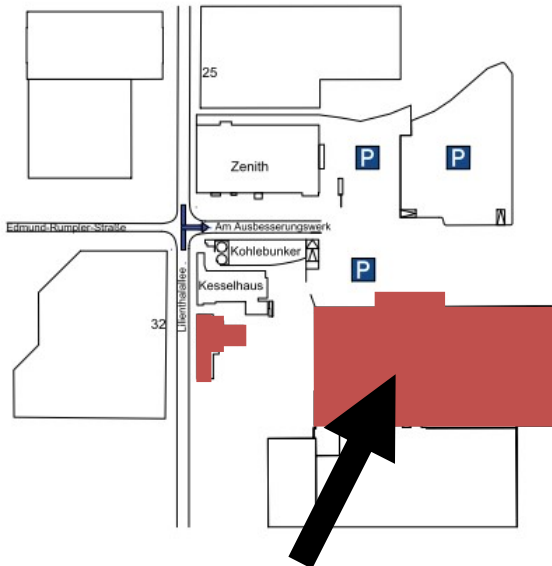

Anfahrtsbeschreibung

Motorworld München

Freimann EVENT Betriebs GmbH
Am Ausbesserungswerk 8
80939 München

Telefon: +49 89 30 65 89 88 – 0
Fax: +49 89 30 65 89 88 - 40

Zenith

Location Halle Zenith
Am Ausbesserungswerk 8
80939 München

Mit der U-Bahn vom Hauptbahnhof

- S-Bahn Richtung Marienplatz (2 Stationen)
- U6 Richtung Fröttmaning/Garching Forschungszentrum

- U-Bahn Haltestelle Studentenstadt aussteigen
- Bus 177 Richtung Petruelring bis Haltestelle Lilienthalallee Süd