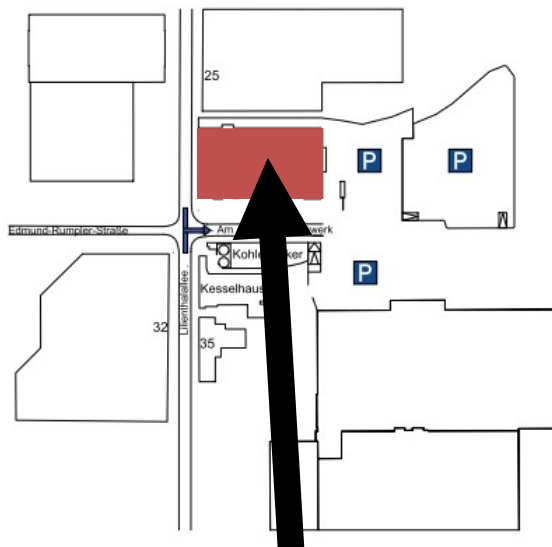

Zenith

Location Halle Zenith
Am Ausbesserungswerk 8
80939 München

Telefon: +49 89 30 65 89 88 – 0
Fax: +49 89 30 65 89 88 - 40

Seite 1 von 4

Wir werden Teil der MOTORWORLD München:

Freimann EVENT Betriebs GmbH
Anschrift Eventhalle: Lilienthalallee 29, D-80939 München
Sitz der Gesellschaft: Ferdinand-Dünkel-Str. 5, D-88433
Schemmerhofen
Amtsgericht Ulm, HRB 734629
USt.-IdNr. DE 309754220
Geschäftsführer: Andreas Dünkel (Vors.), Arantxa Dörrié