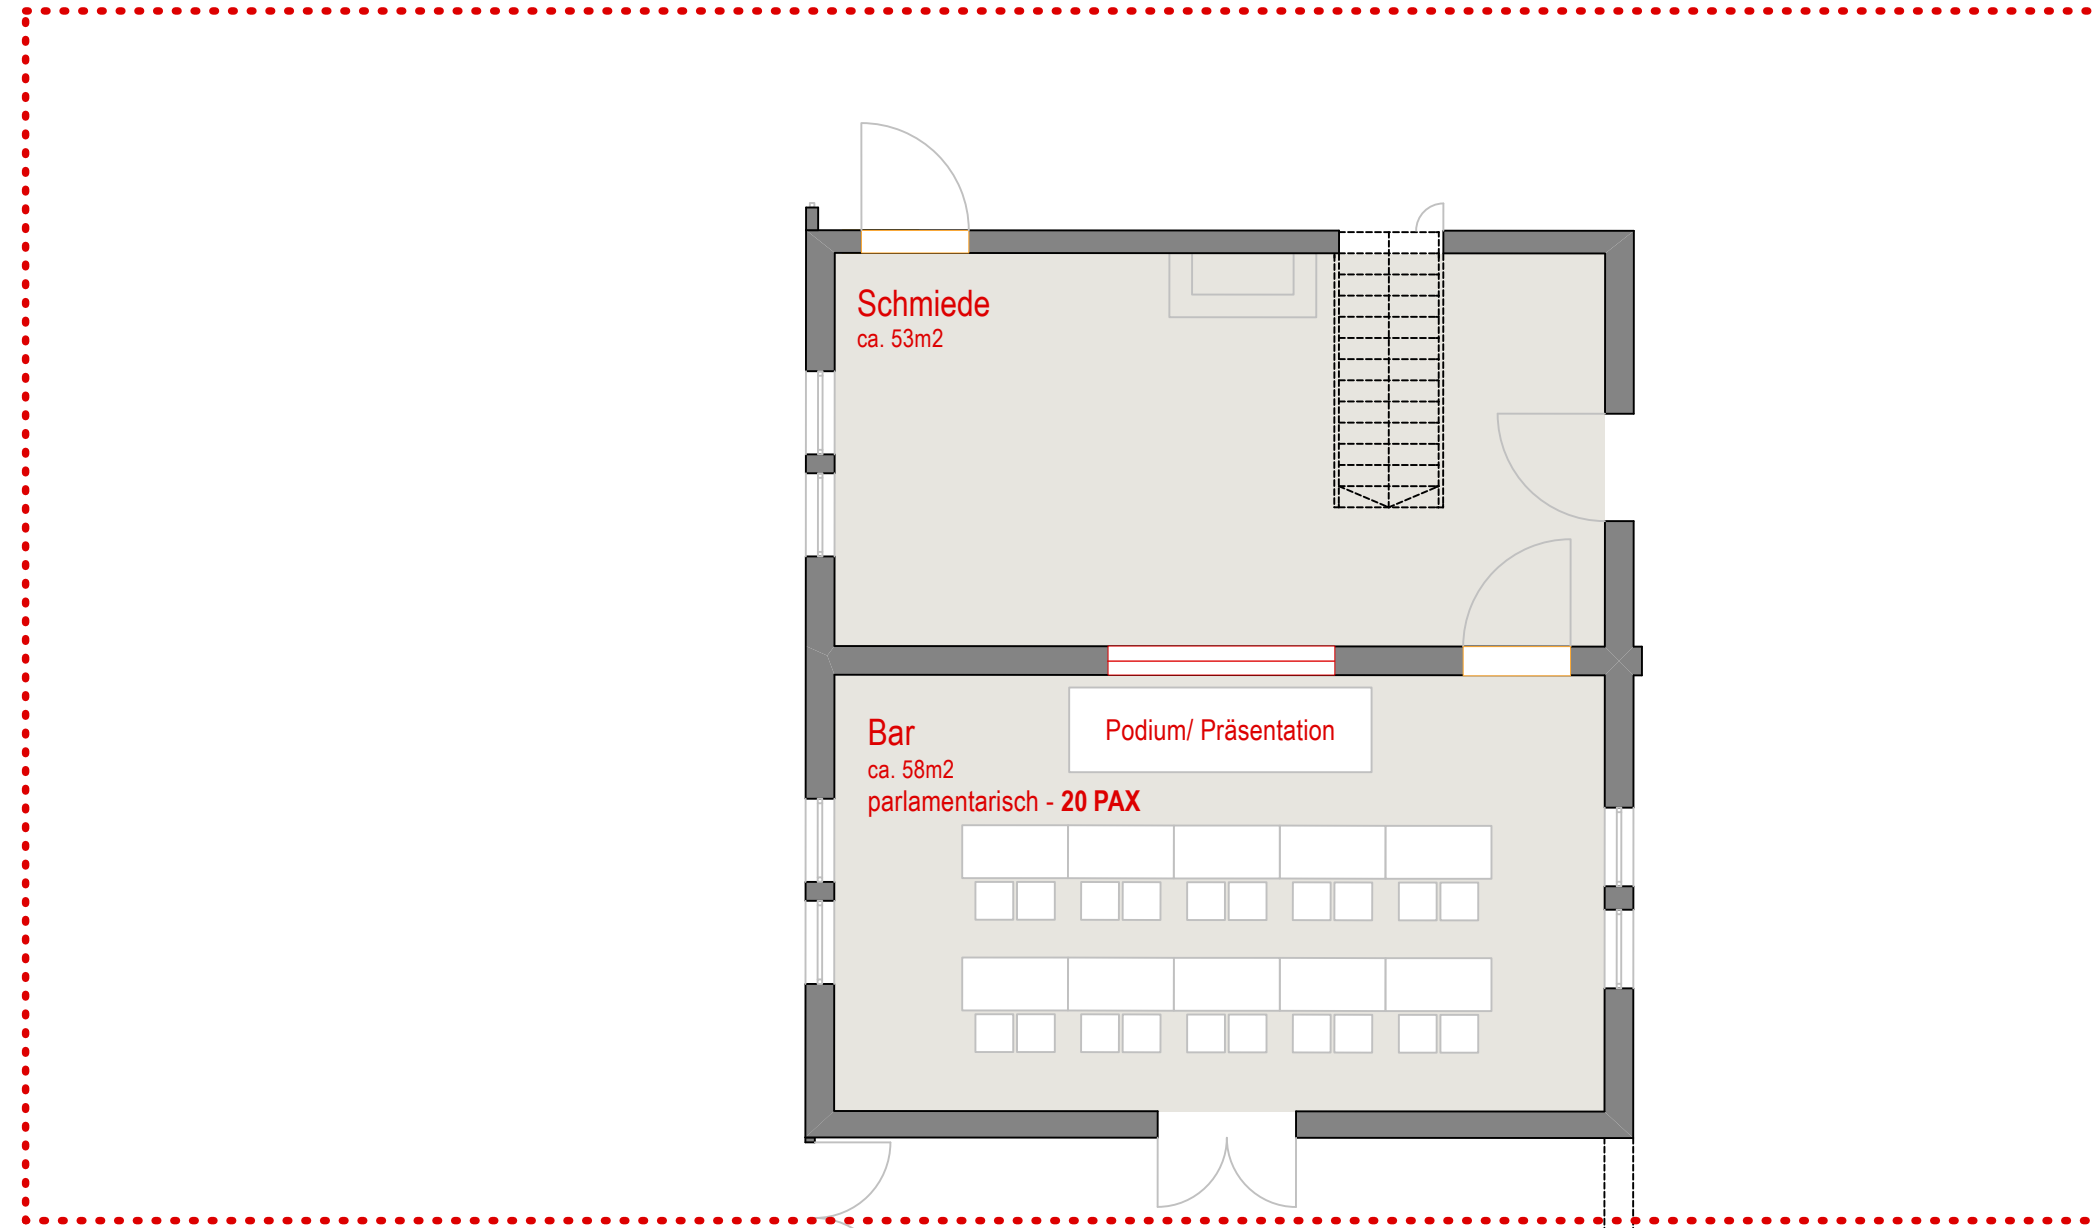

G5 "Amboss Lounge"

Motorworld Metzingen
parlamentarisch

Motorworld Metzingen
Alte Schmiede 1-12
72555 Metzingen

Klarmann | Reusch | Rottmeier
Freie Architekten PartGmbH

Innere Heerstraße 1 | 72555 Metzingen
www.krr-architekten.de
mail@krr-architekten.de
Fon 0 71 23 - 20 04 37