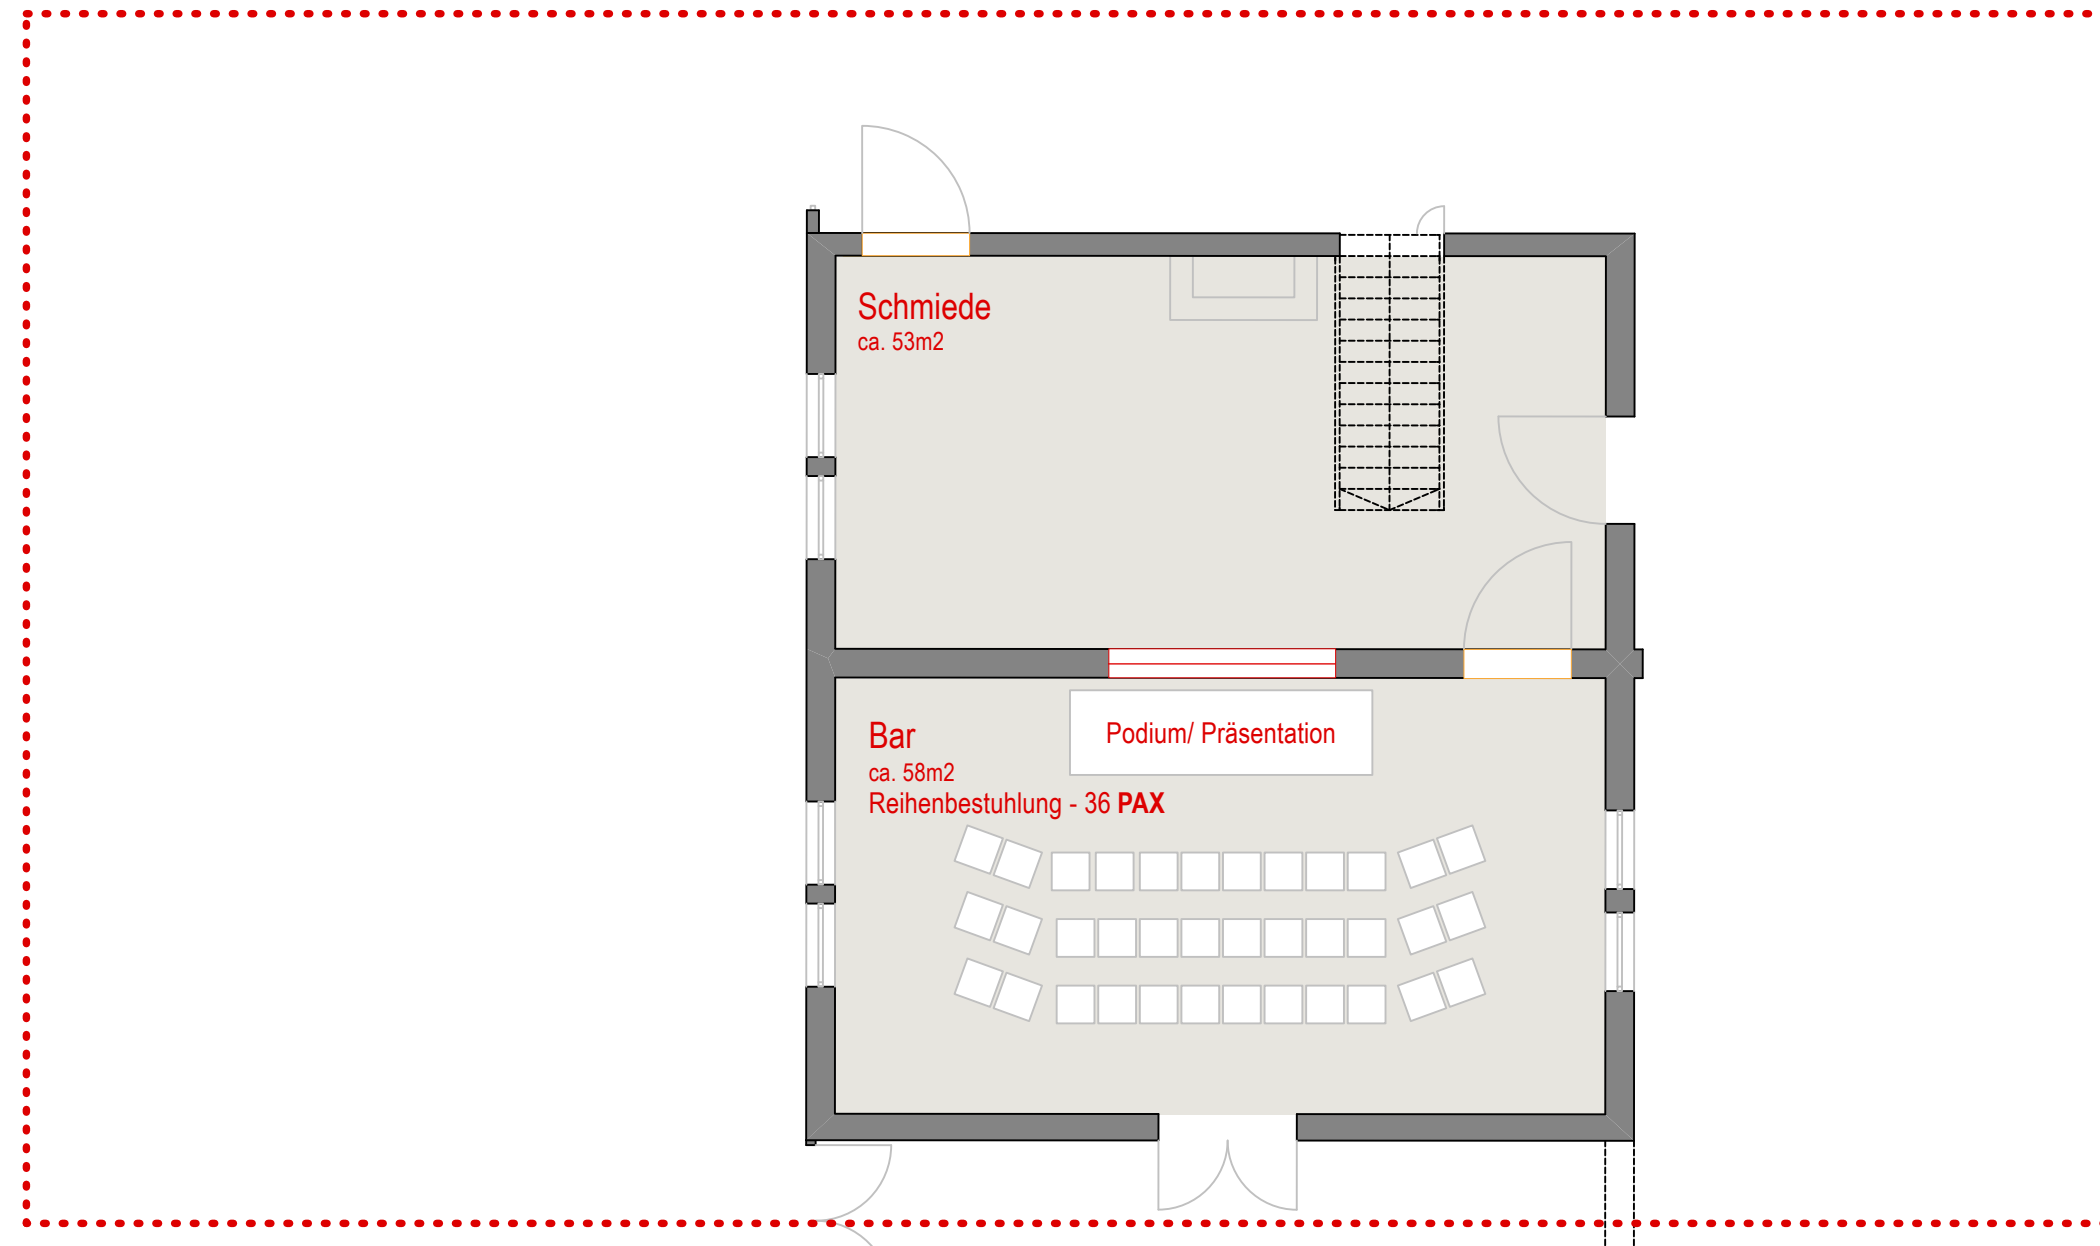

G5 "Amboss Lounge"

Motorworld Metzingen
Reihenbestuhlung

Motorworld Metzingen
Alte Schmiede 1-12
72555 Metzingen

Klarmann | Reusch | Rottmeier
Freie Architekten PartGmbH

Innere Heerstraße 1 | 72555 Metzingen
www.krr-architekten.de
mail@krr-architekten.de
Fon 0 71 23 - 20 04 37