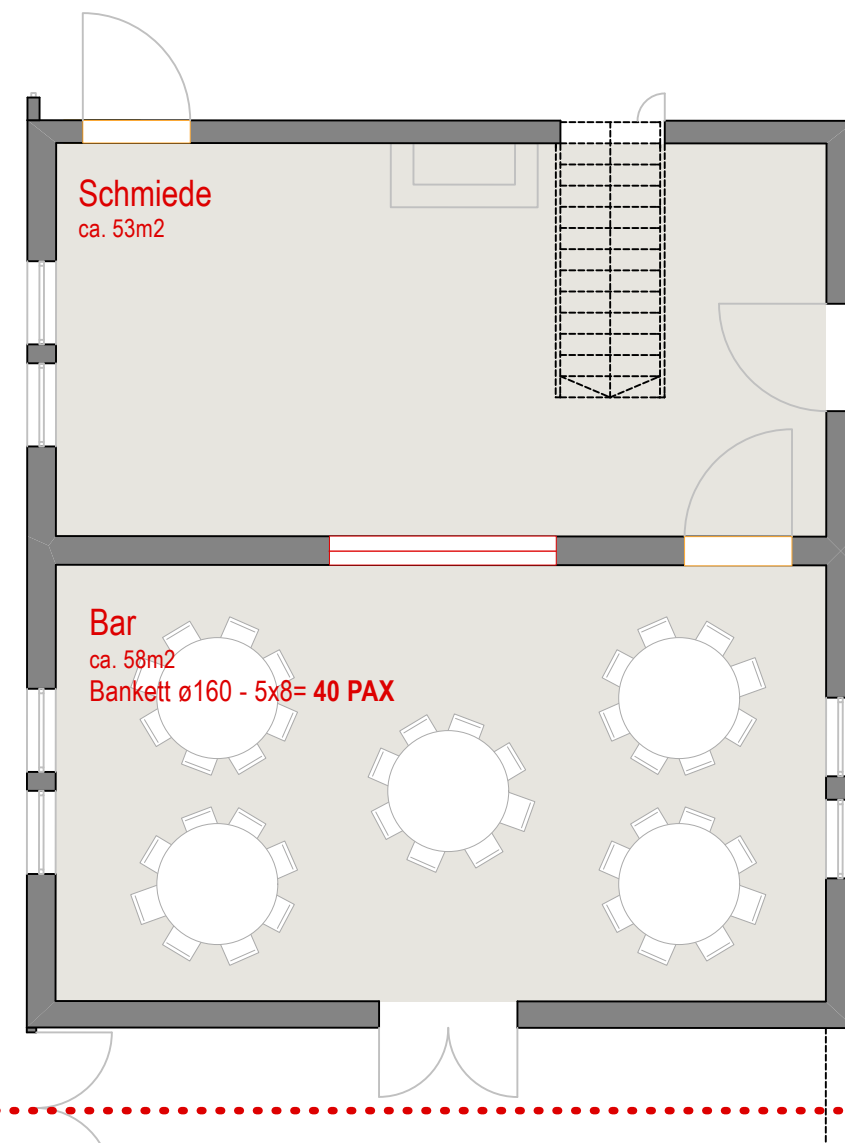

G5 "Amboss Lounge"

**Motorworld Metzingen**  
**Bankett (runde Tische)**

Motorworld Metzingen  
Alte Schmiede 1-12  
72555 Metzingen

**Klarmann | Reusch | Rottmeier**  
Freie Architekten PartGmbH

Innere Heerstraße 1 | 72555 Metzingen  
[www.krr-architekten.de](http://www.krr-architekten.de)  
[mail@krr-architekten.de](mailto:mail@krr-architekten.de)  
Fon 0 71 23 - 20 04 37

**KRR**