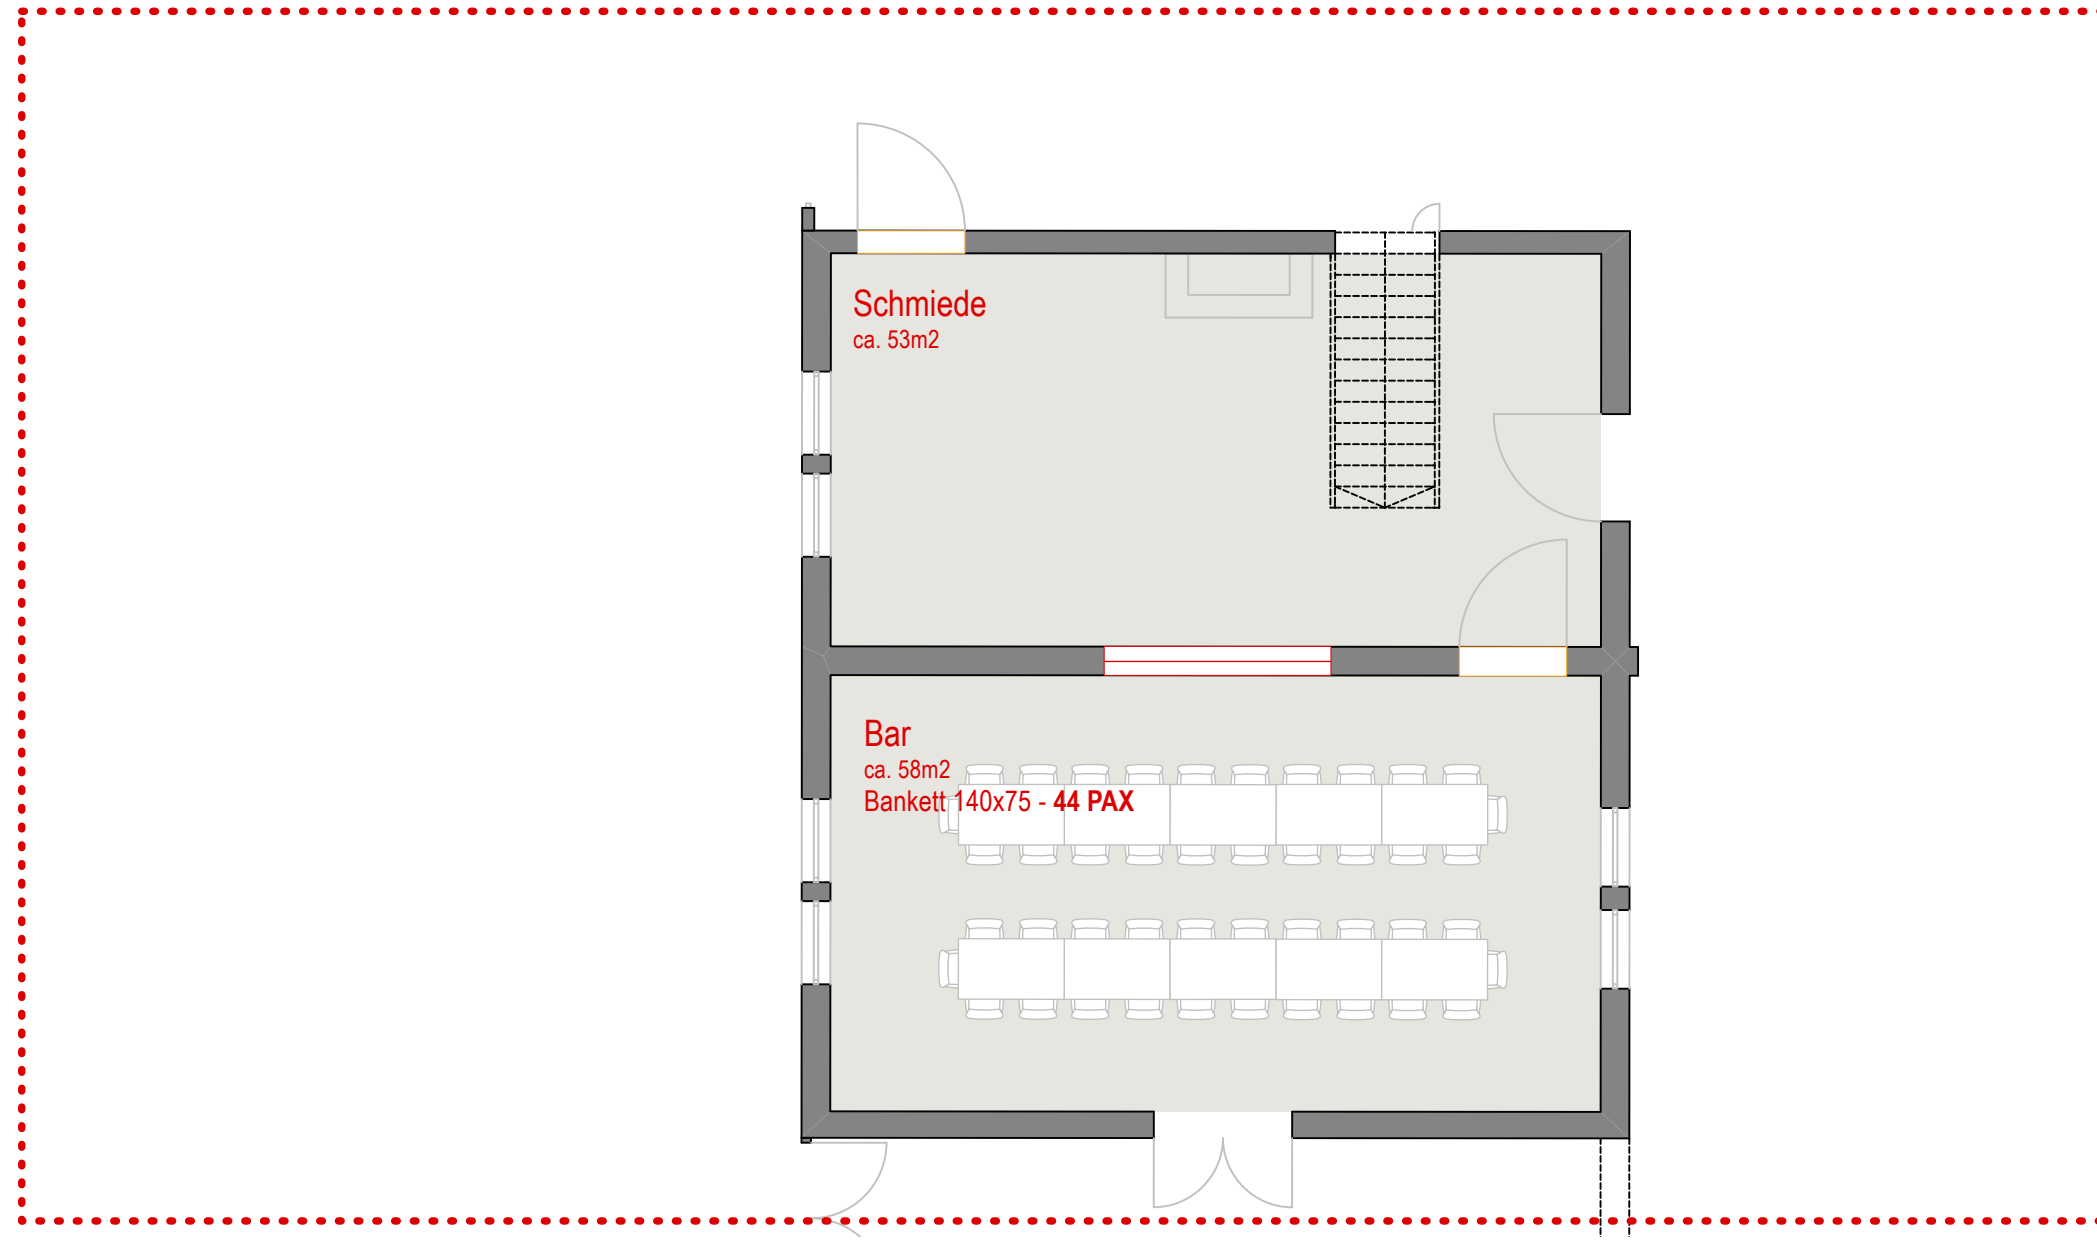

G5 "Amboss Lounge"

Motorworld Metzingen
Bankett (rechteckige Tische)

Motorworld Metzingen
Alte Schmiede 1-12
72555 Metzingen

Klarmann | Reusch | Rottmeier
Freie Architekten PartGmbH

Innere Heerstraße 1 | 72555 Metzingen
www.krr-architekten.de
mail@krr-architekten.de
Fon 0 71 23 - 20 04 37