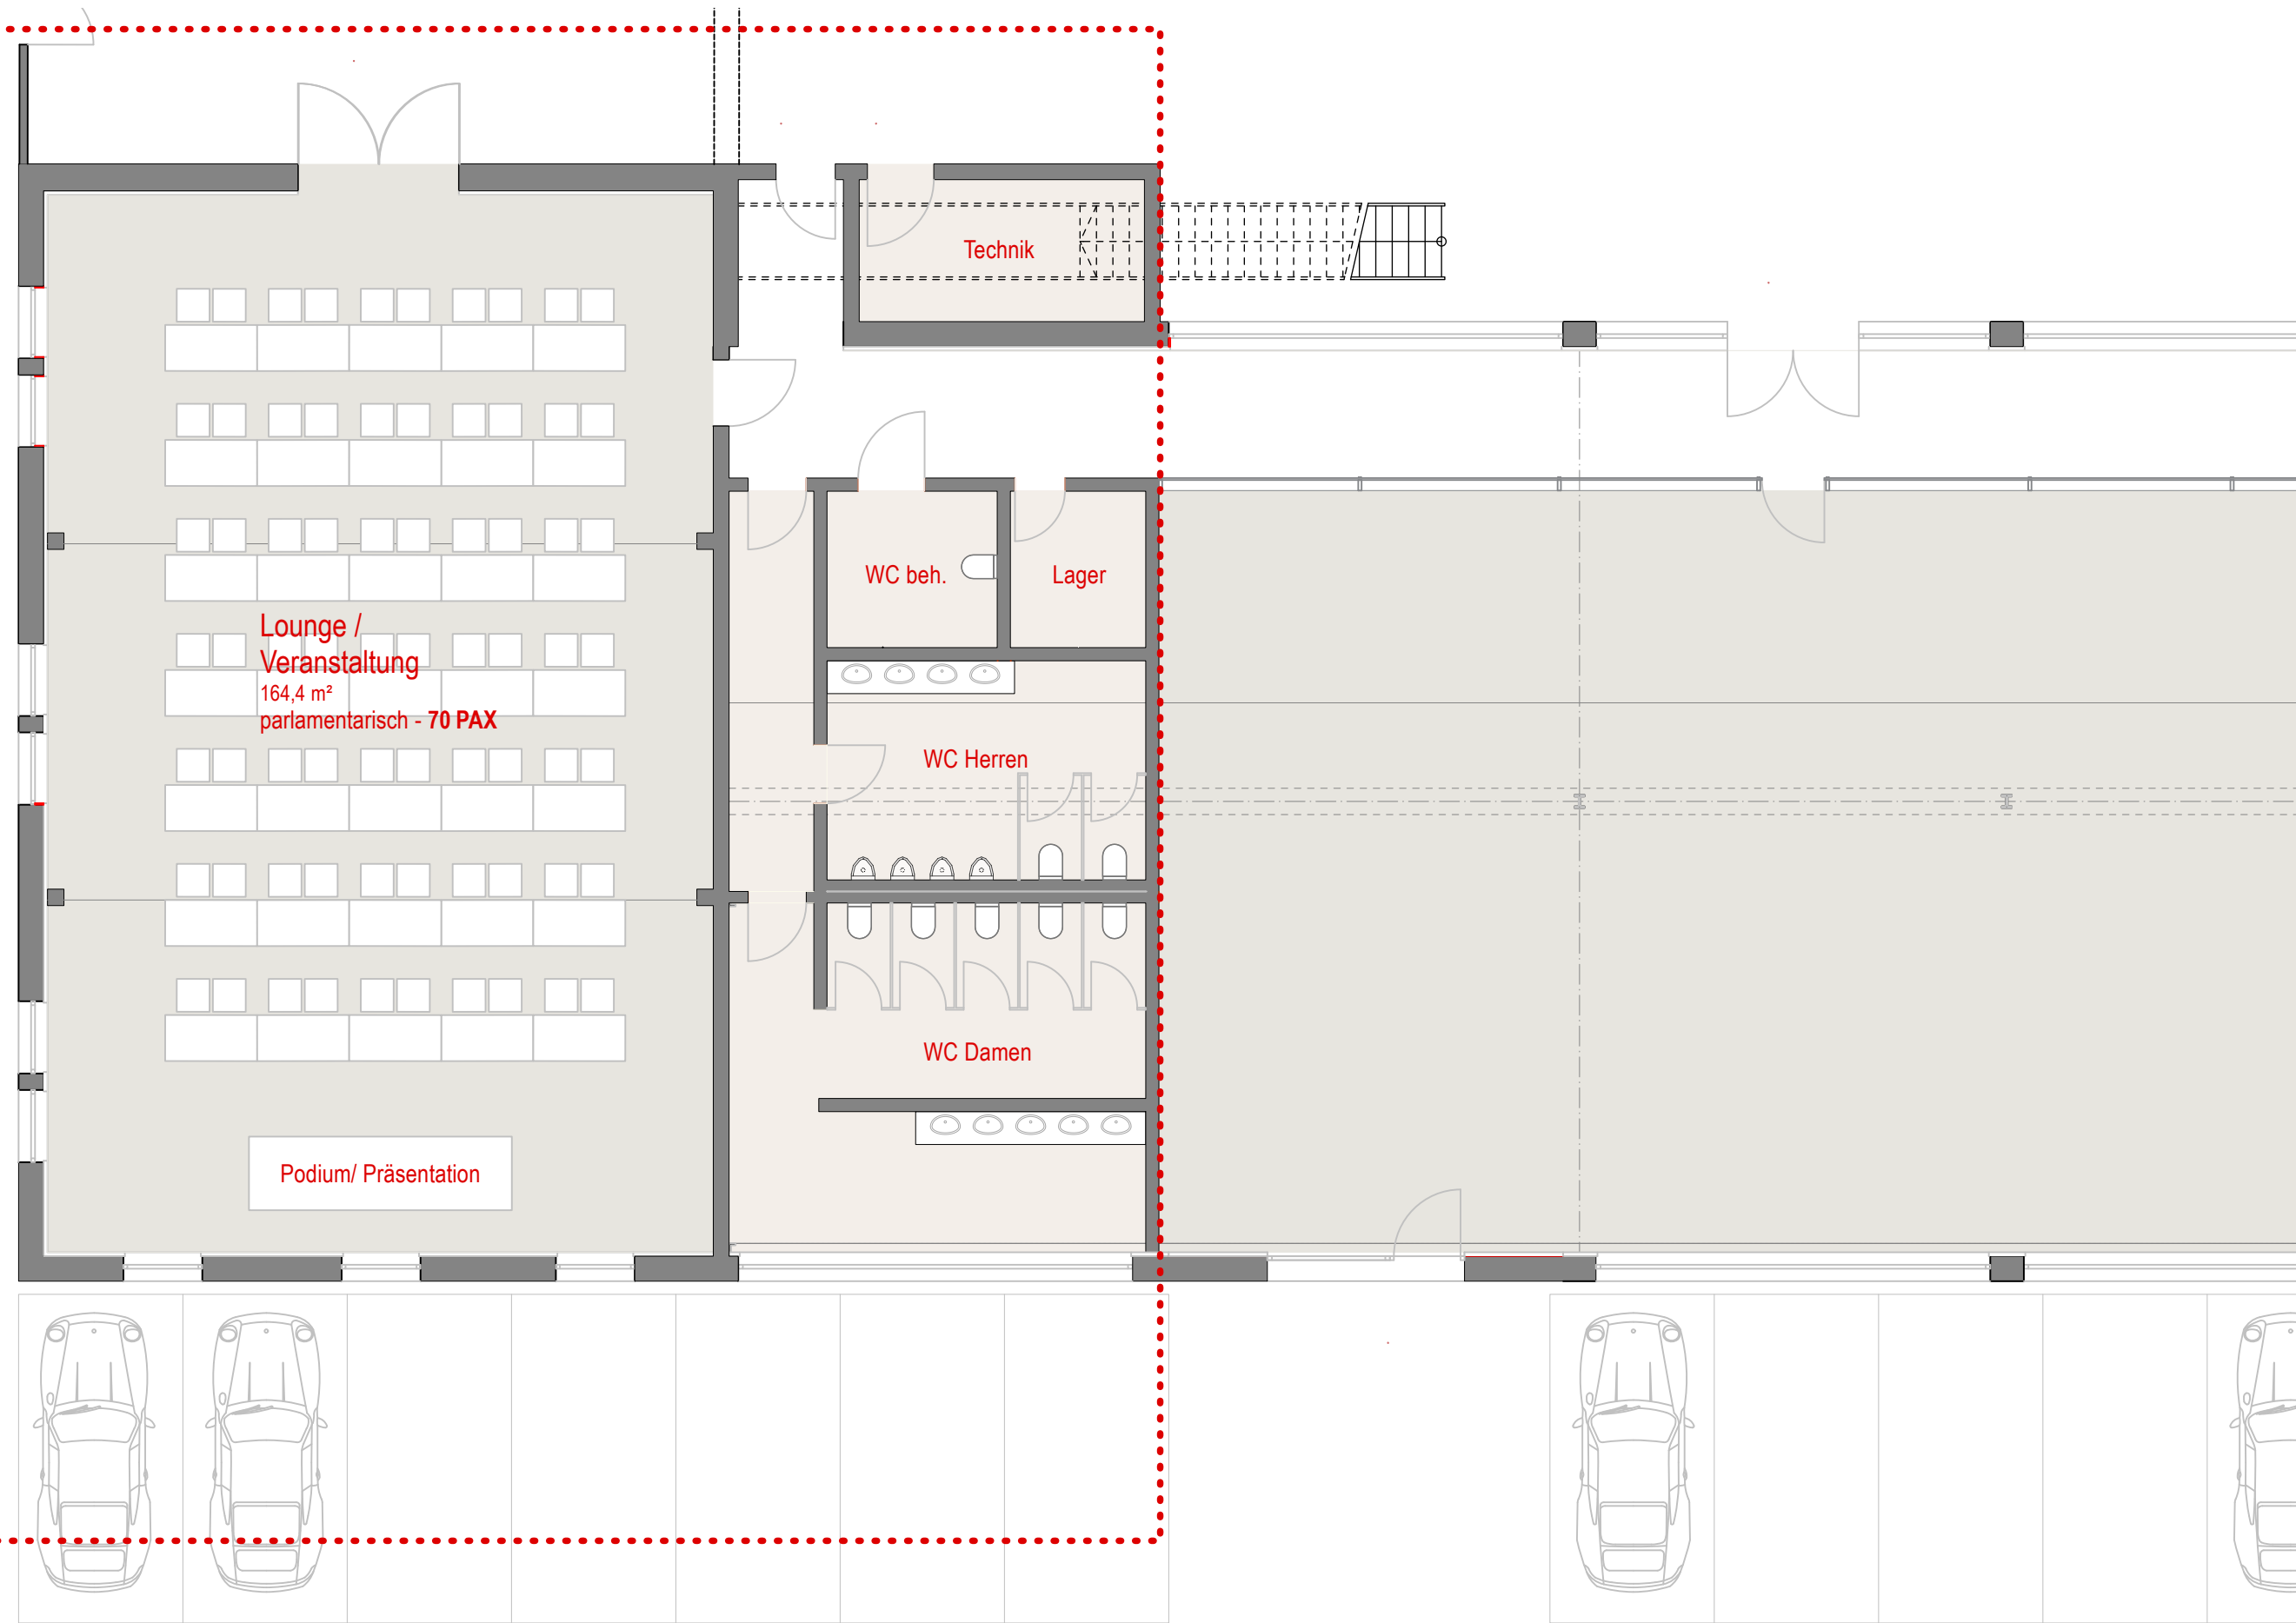

G1 "Eberhard Mahle Lounge"

Erdgeschoss

Motorworld Metzingen
parlamentarisch

Motorworld Metzingen
Alte Schmiede 1-12
72555 Metzingen

Klarmann | Reusch | Rottmeier
Freie Architekten PartGmbH

Innere Heerstraße 1 | 72555 Metzingen
www.krr-architekten.de
mail@krr-architekten.de
Fon 0 71 23 - 20 04 37