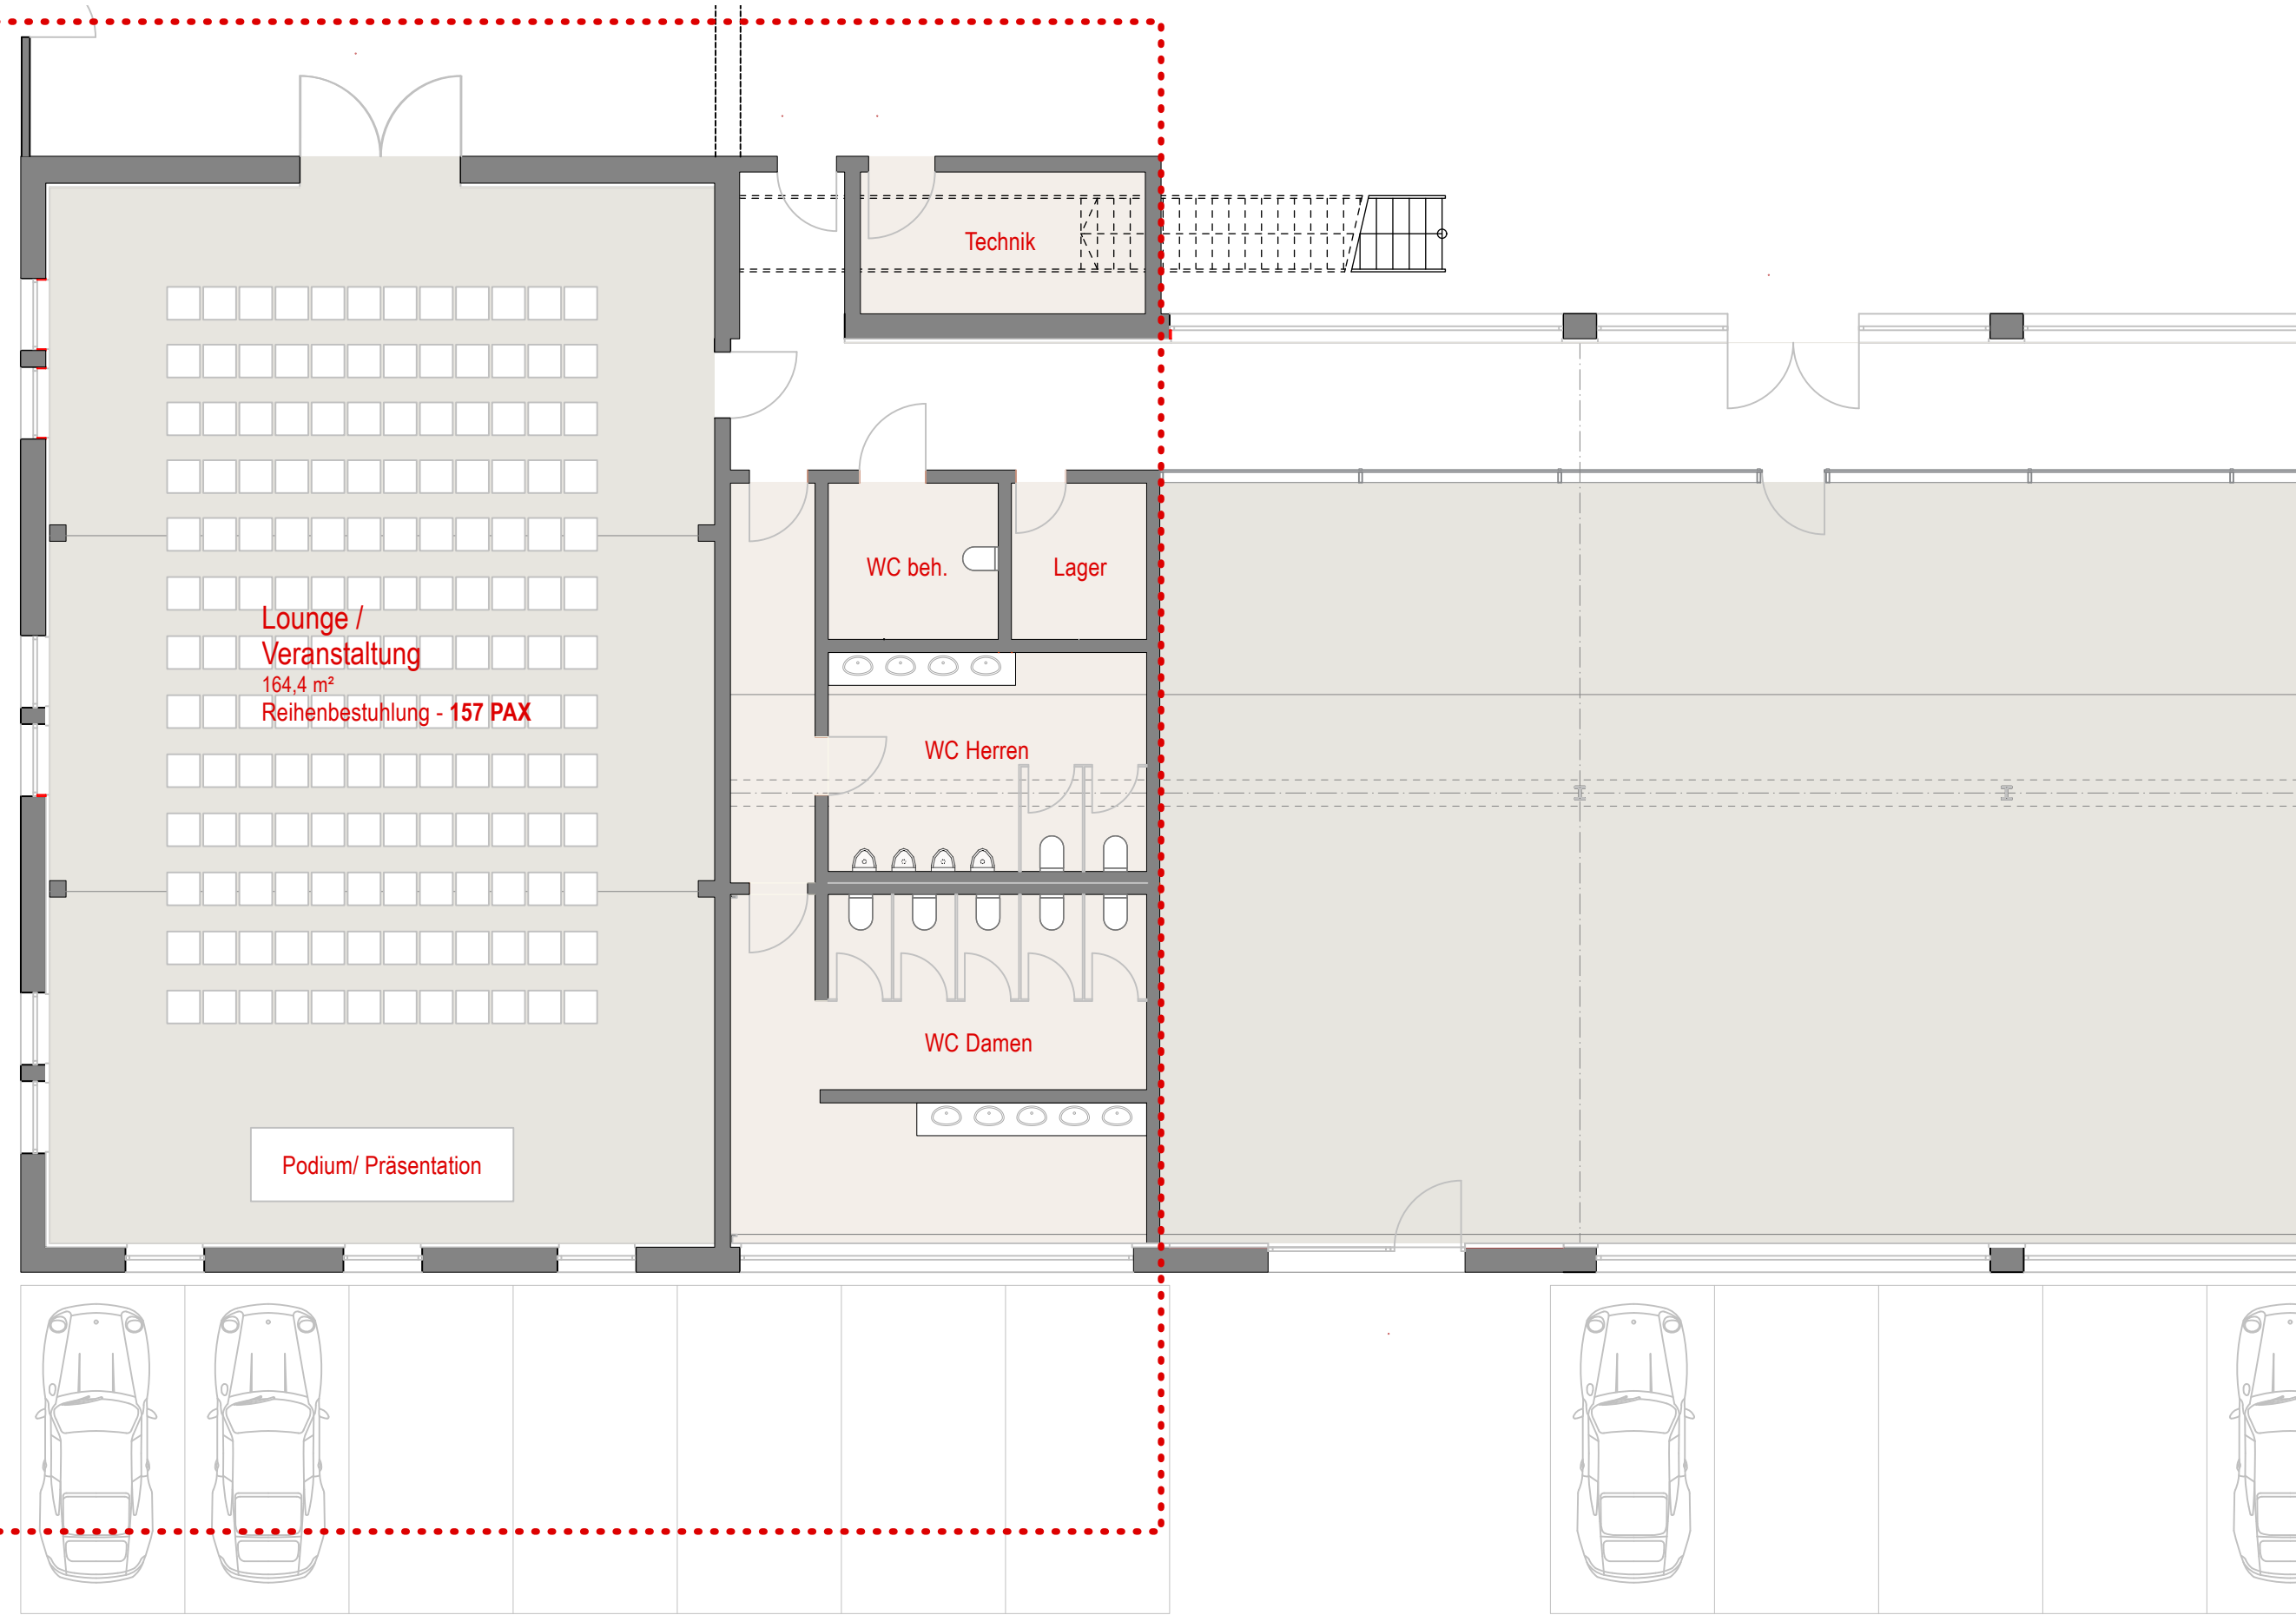

G1 "Eberhard Mahle Lounge"

Erdgeschoss

**Motorworld Metzingen**  
**Reihenbestuhlung**

Motorworld Metzingen  
Alte Schmiede 1-12  
72555 Metzingen

**Klarmann | Reusch | Rottmeier**  
Freie Architekten PartGmbH