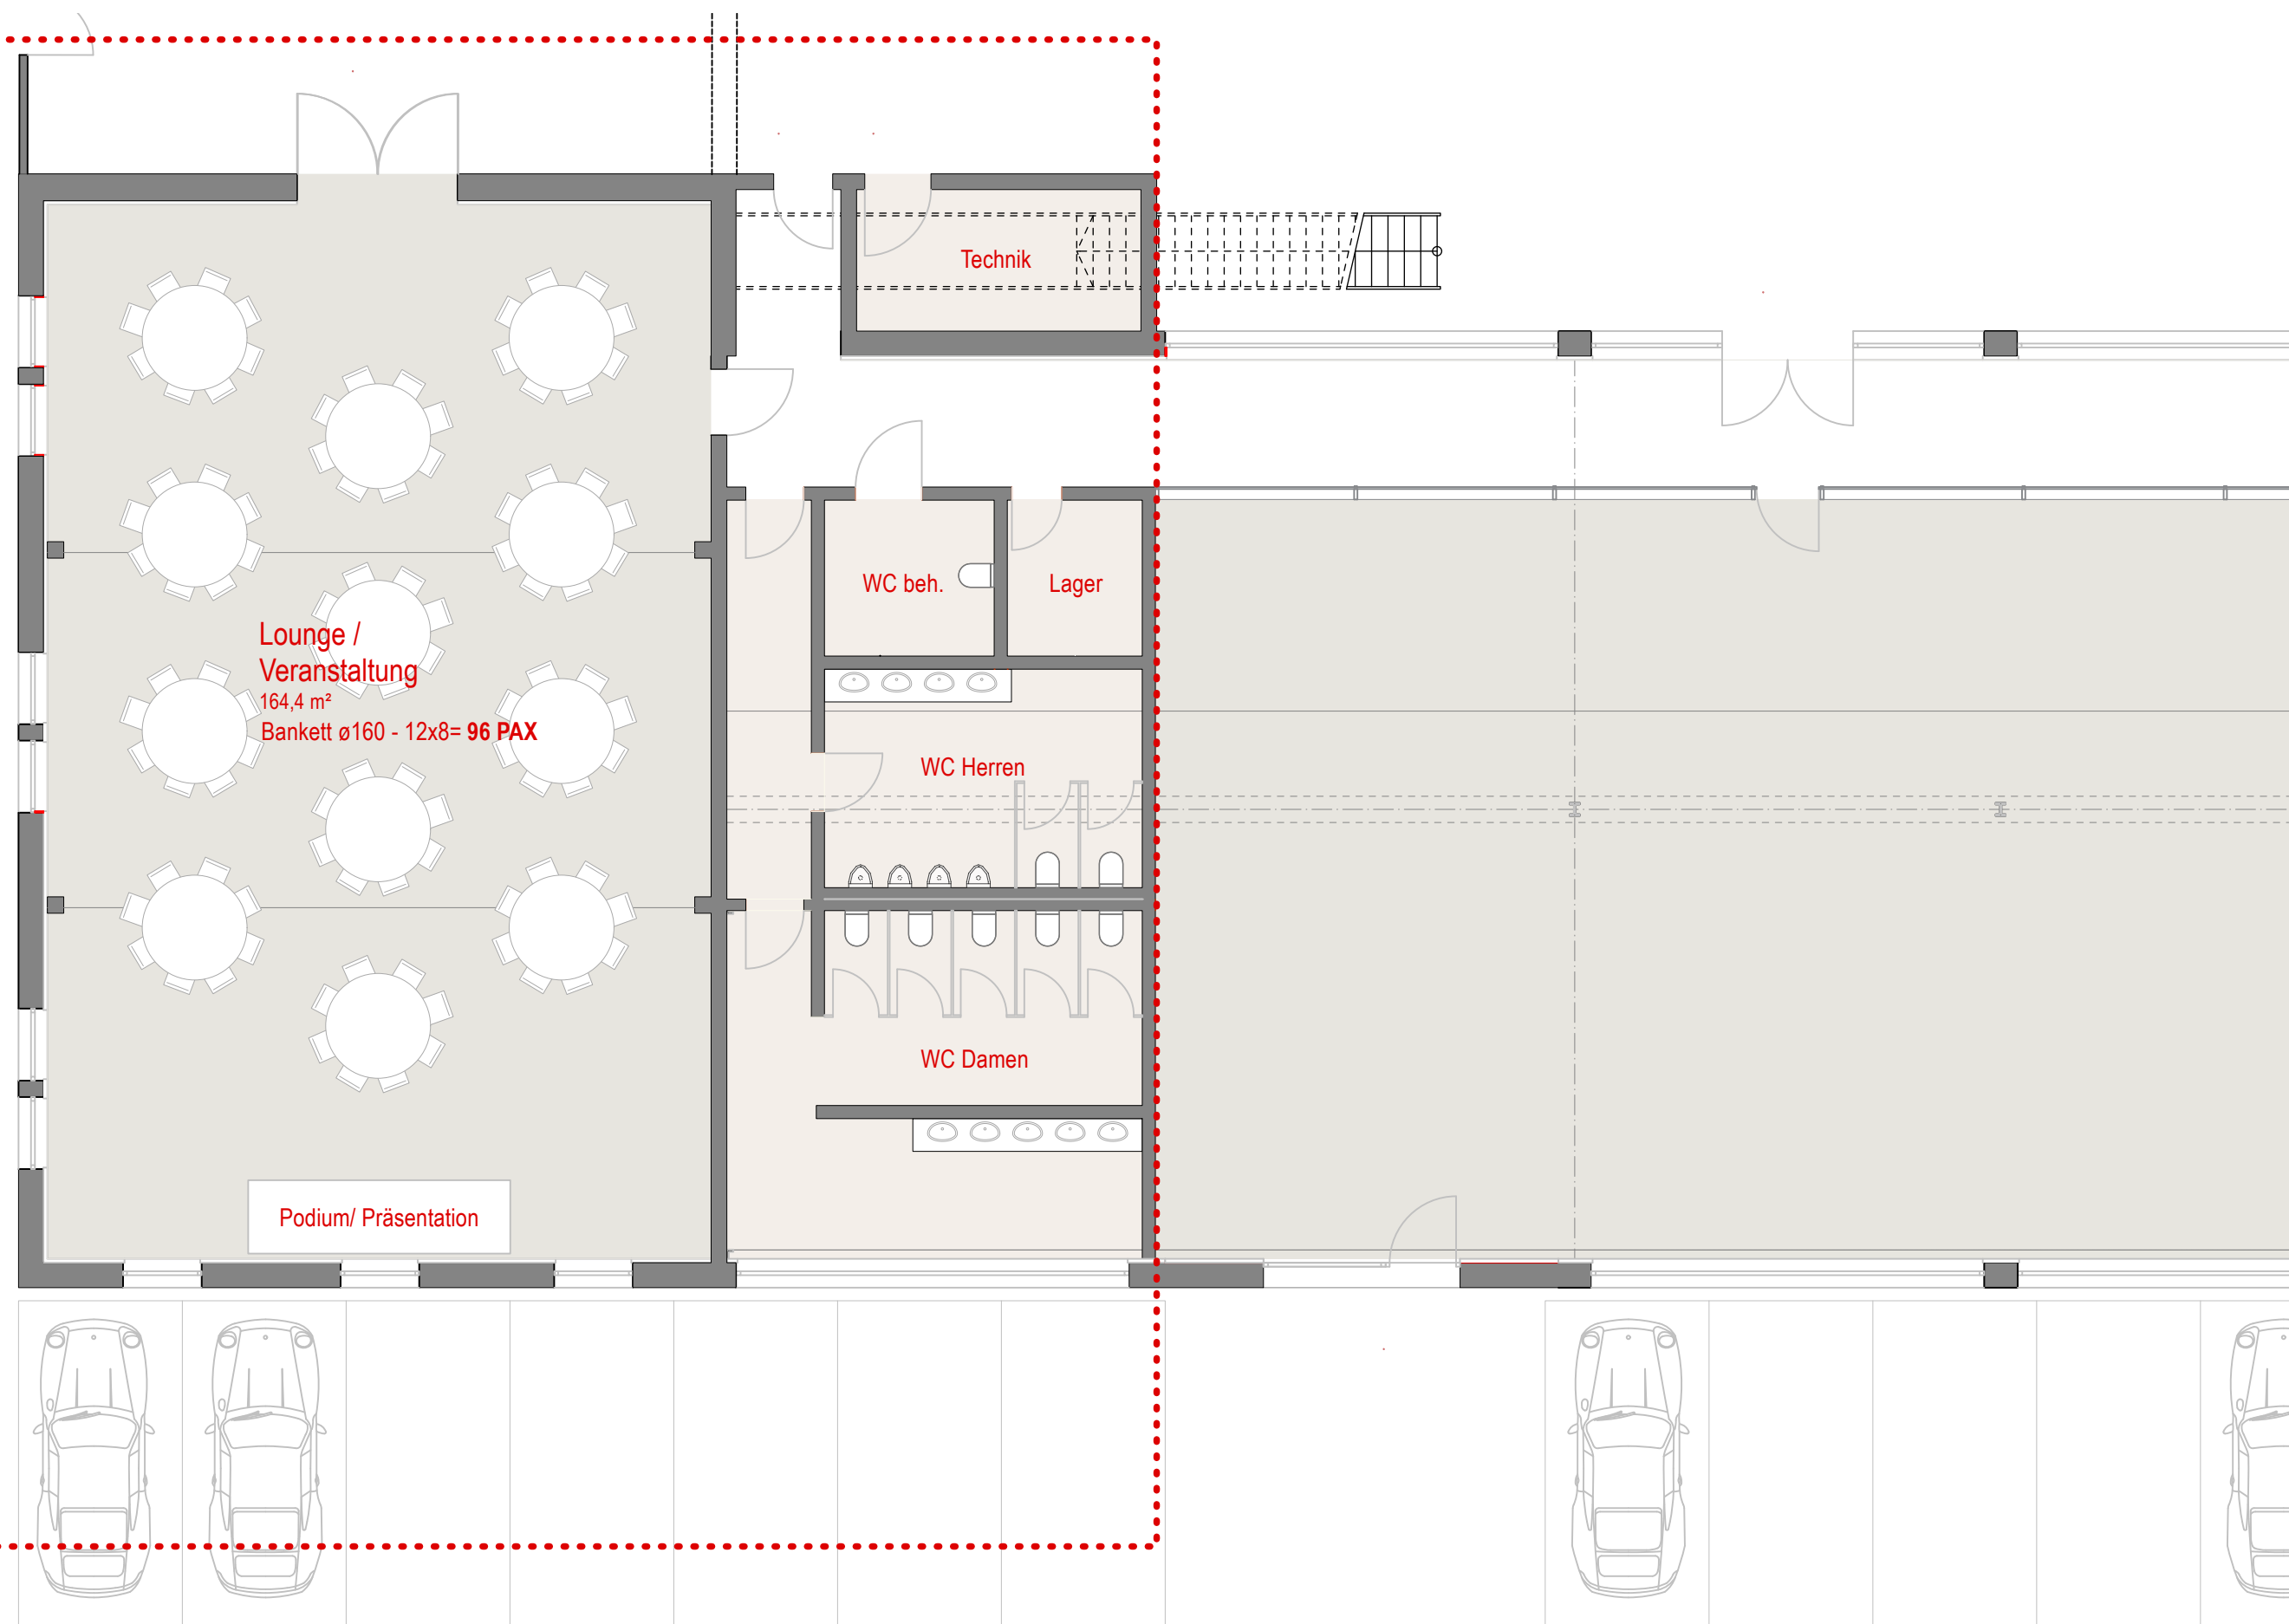

G1 "Eberhard Mahle Lounge"

Erdgeschoss

Motorworld Metzingen
Bankett (runde Tische)

Motorworld Metzingen
Alte Schmiede 1-12
72555 Metzingen

Klarmann | Reusch | Rottmeier
Freie Architekten PartGmbH

Innere Heerstraße 1 | 72555 Metzingen
www.krr-architekten.de
mail@krr-architekten.de
Fon 0 71 23 - 20 04 37