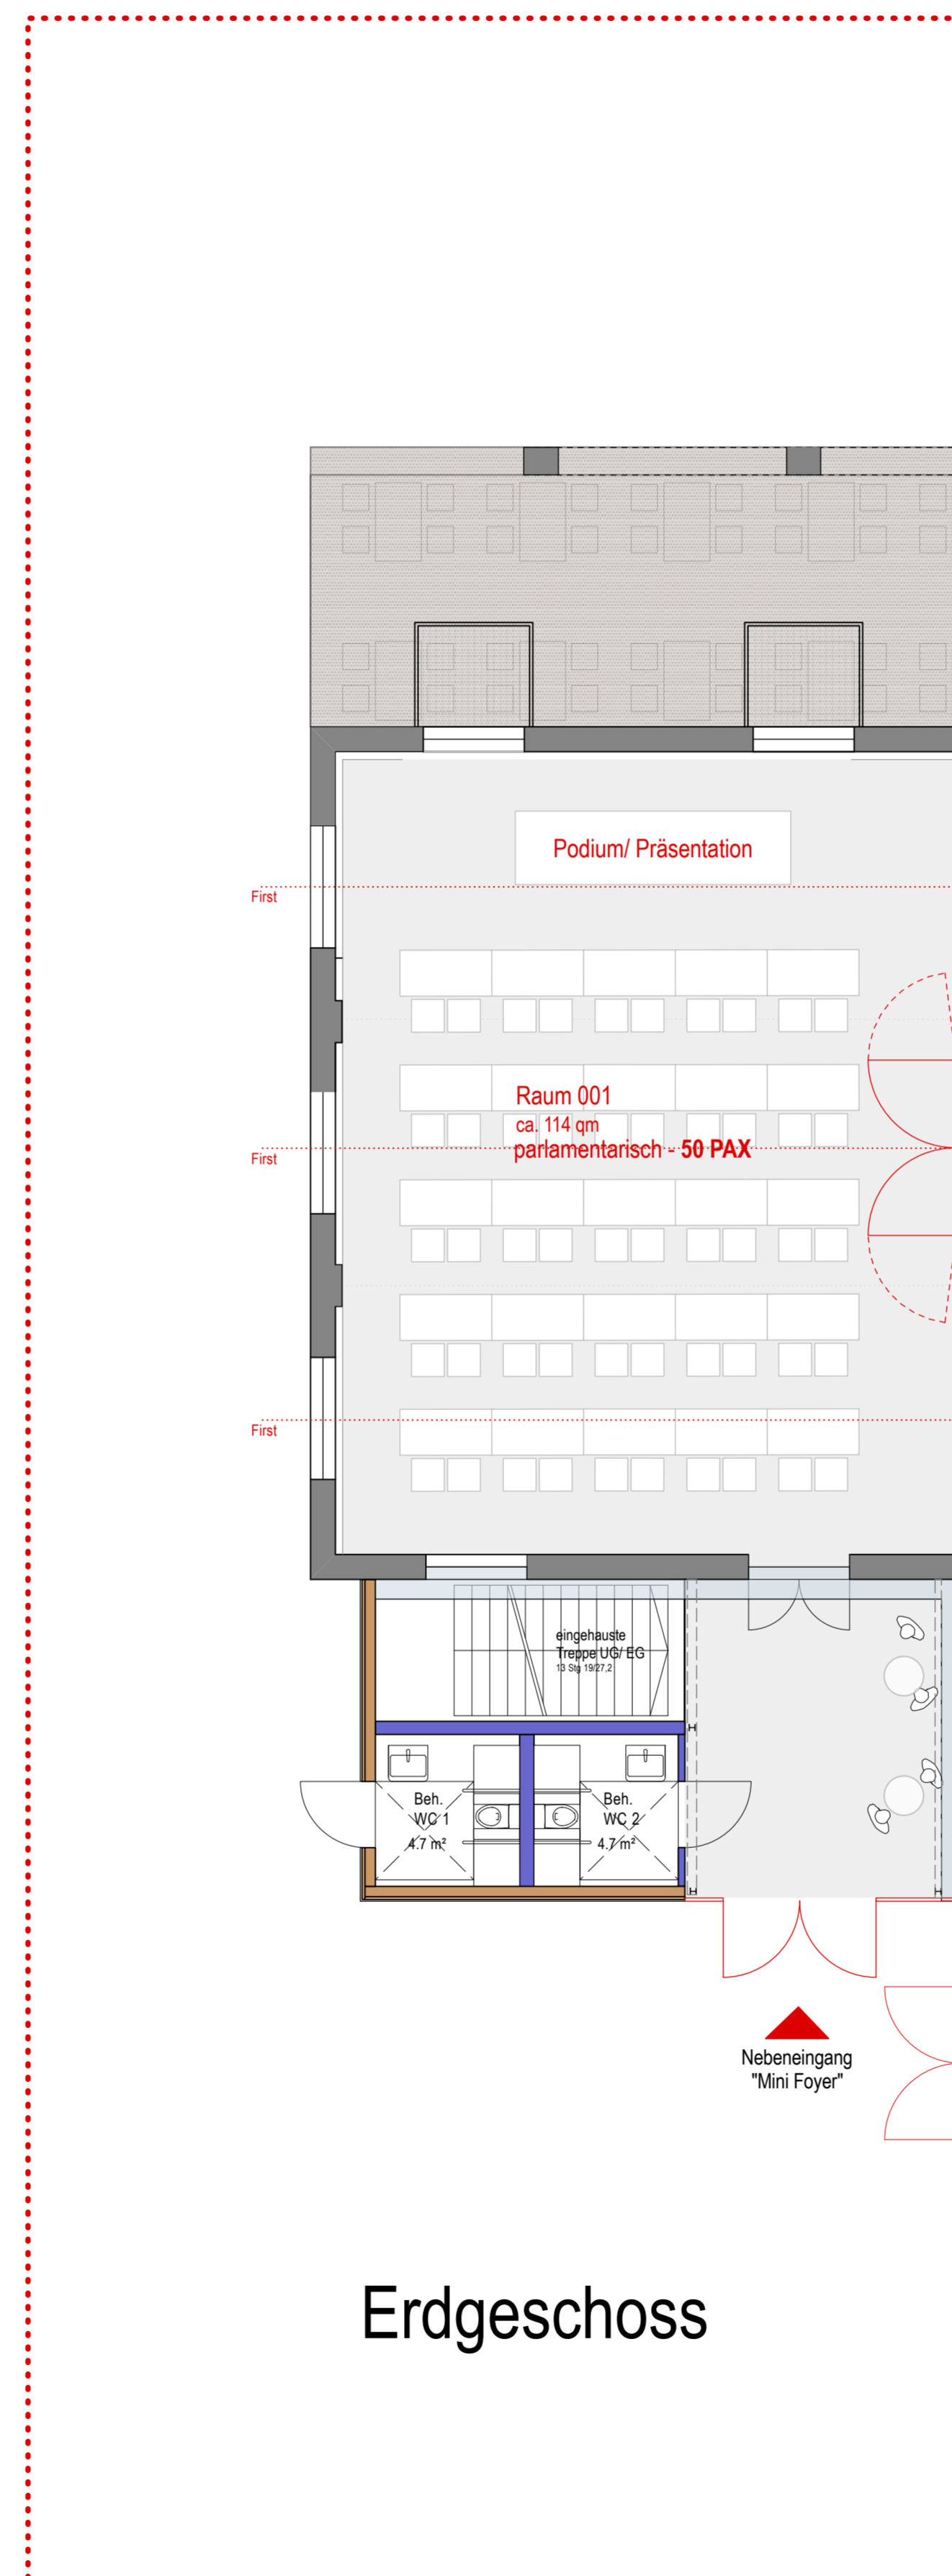

G6 "Schmiedelounge"

Motorworld Metzingen G6

Grundriss Ebene 0
parlamentarisch

Motorworld Metzingen
Alte Schmiede 1-12
72555 Metzingen

Klarmann | Reusch | Rottmeier
Freie Architekten PartGmbH

Innere Heerstraße 1 | 72555 Metzingen
www.krr-architekten.de
mail@krr-architekten.de
Fon 0 71 23 - 20 04 37