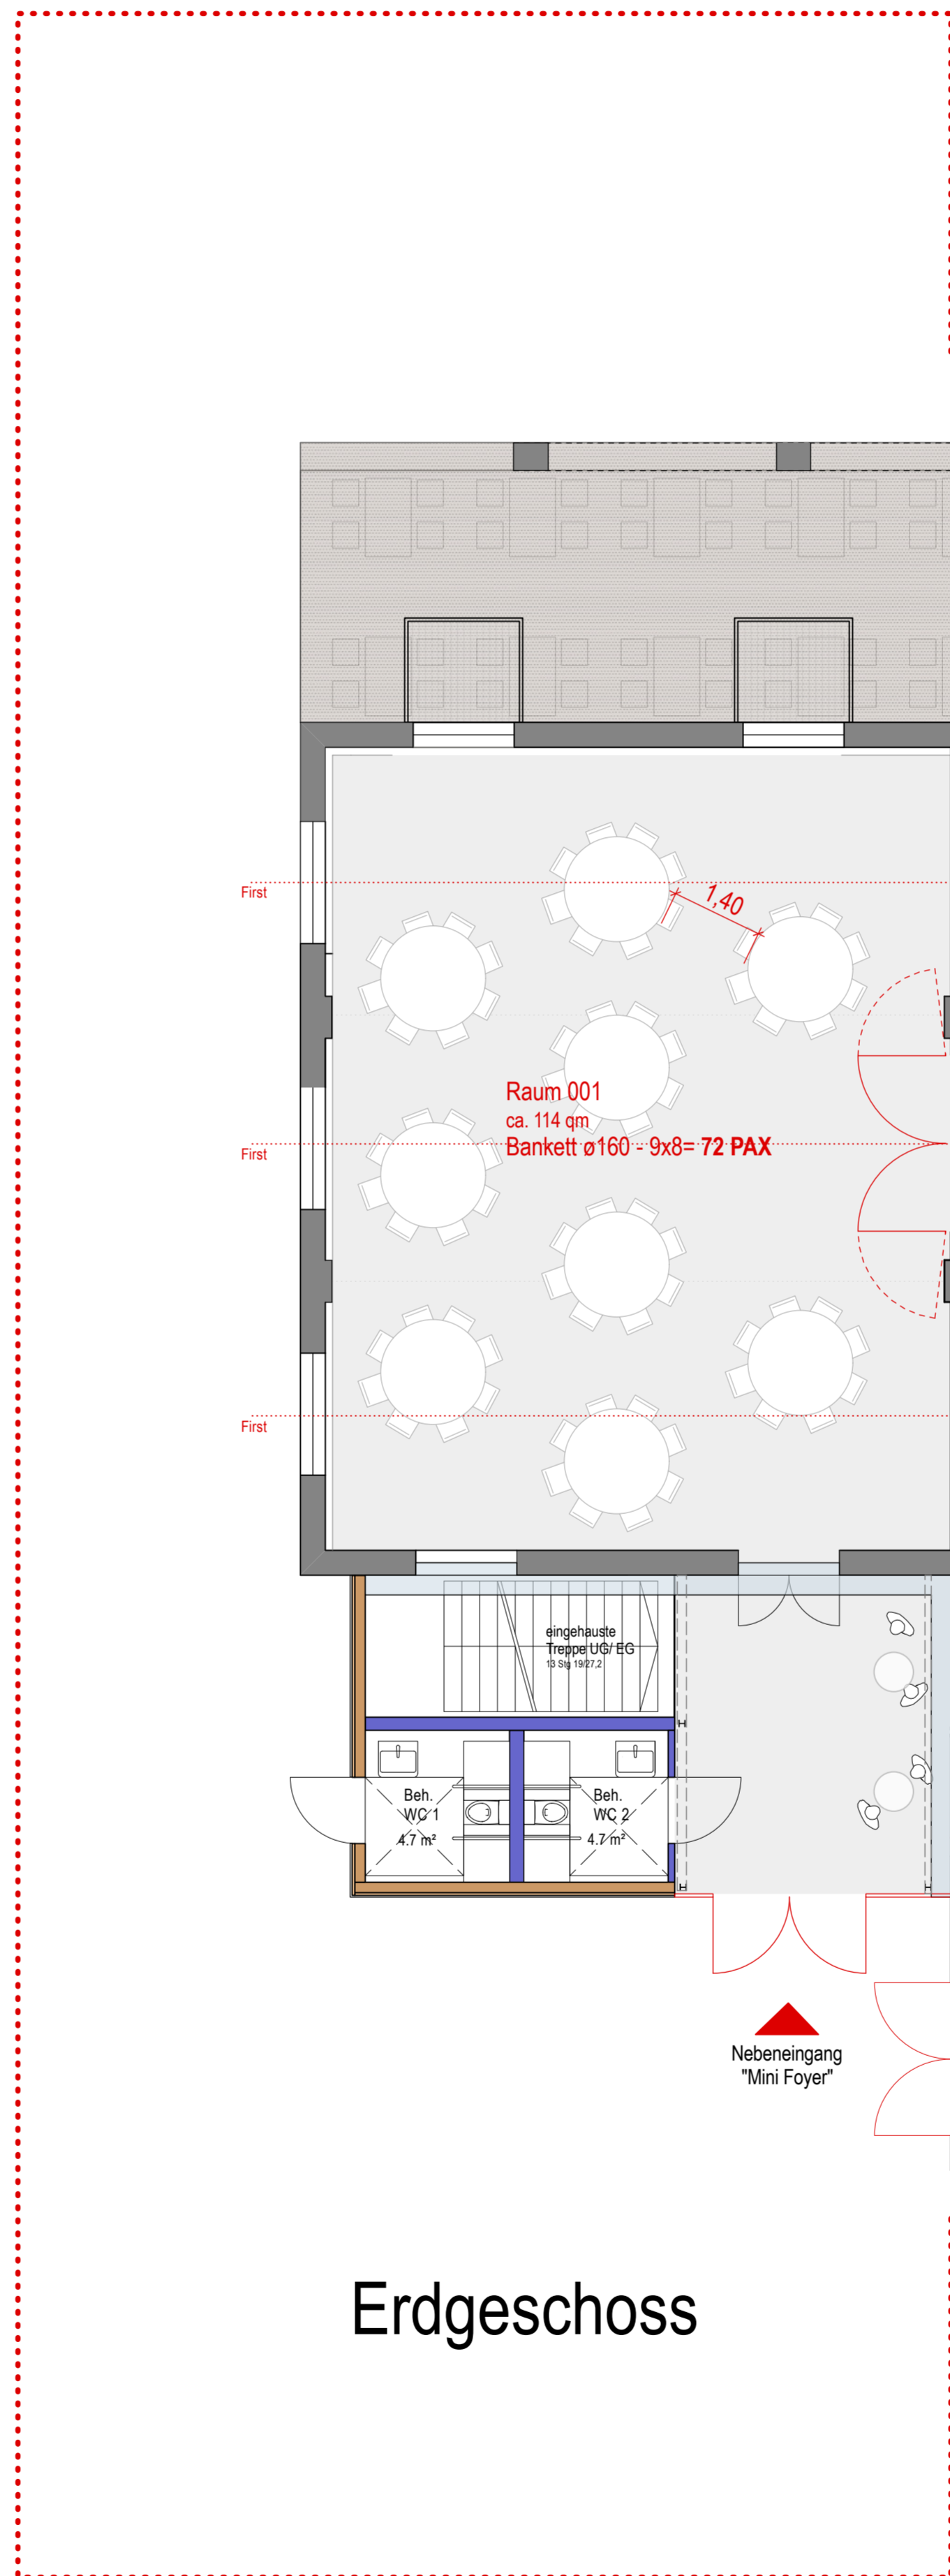

G6 "Schmiedelounge"

Motorworld Metzingen G6

Grundriss Ebene 0
Bankett - runde Tische

Motorworld Metzingen
Alte Schmiede 1-12
72555 Metzingen

Klarmann | Reusch | Rottmeier
Freie Architekten PartGmbH

Innere Heerstraße 1 | 72555 Metzingen
www.krr-architekten.de
mail@krr-architekten.de
Fon 0 71 23 - 20 04 37