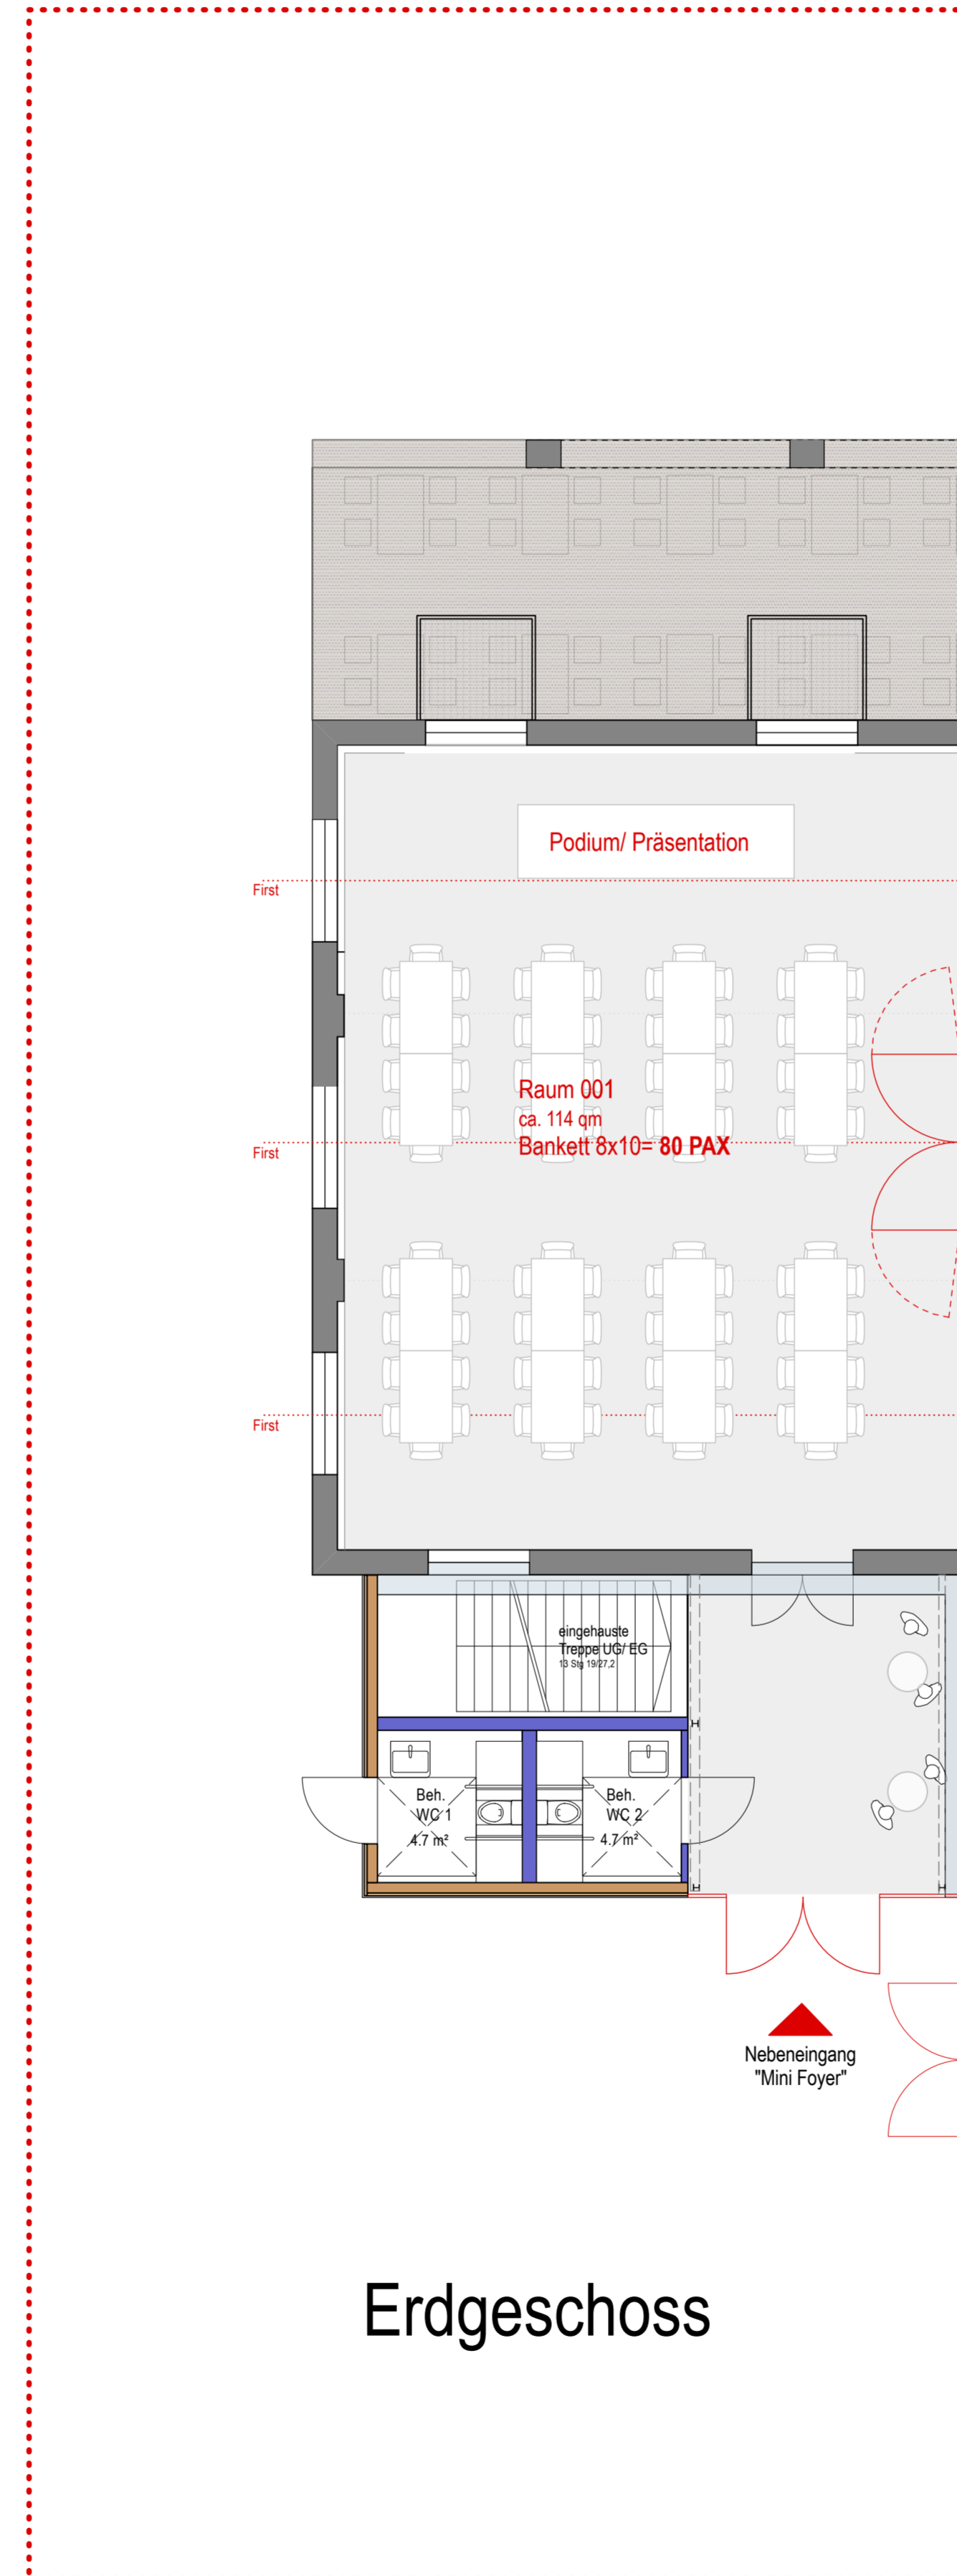

G6 "Schmiedelounge"

Variante 2
Motorworld Metzingen G6
Grundriss Ebene 0
Bankett - eckige Tische 140x70cm
Motorworld Metzingen
Alte Schmiede 1-12
72555 Metzingen

Klarmann | Reusch | Rottmeier
Freie Architekten PartGmbH