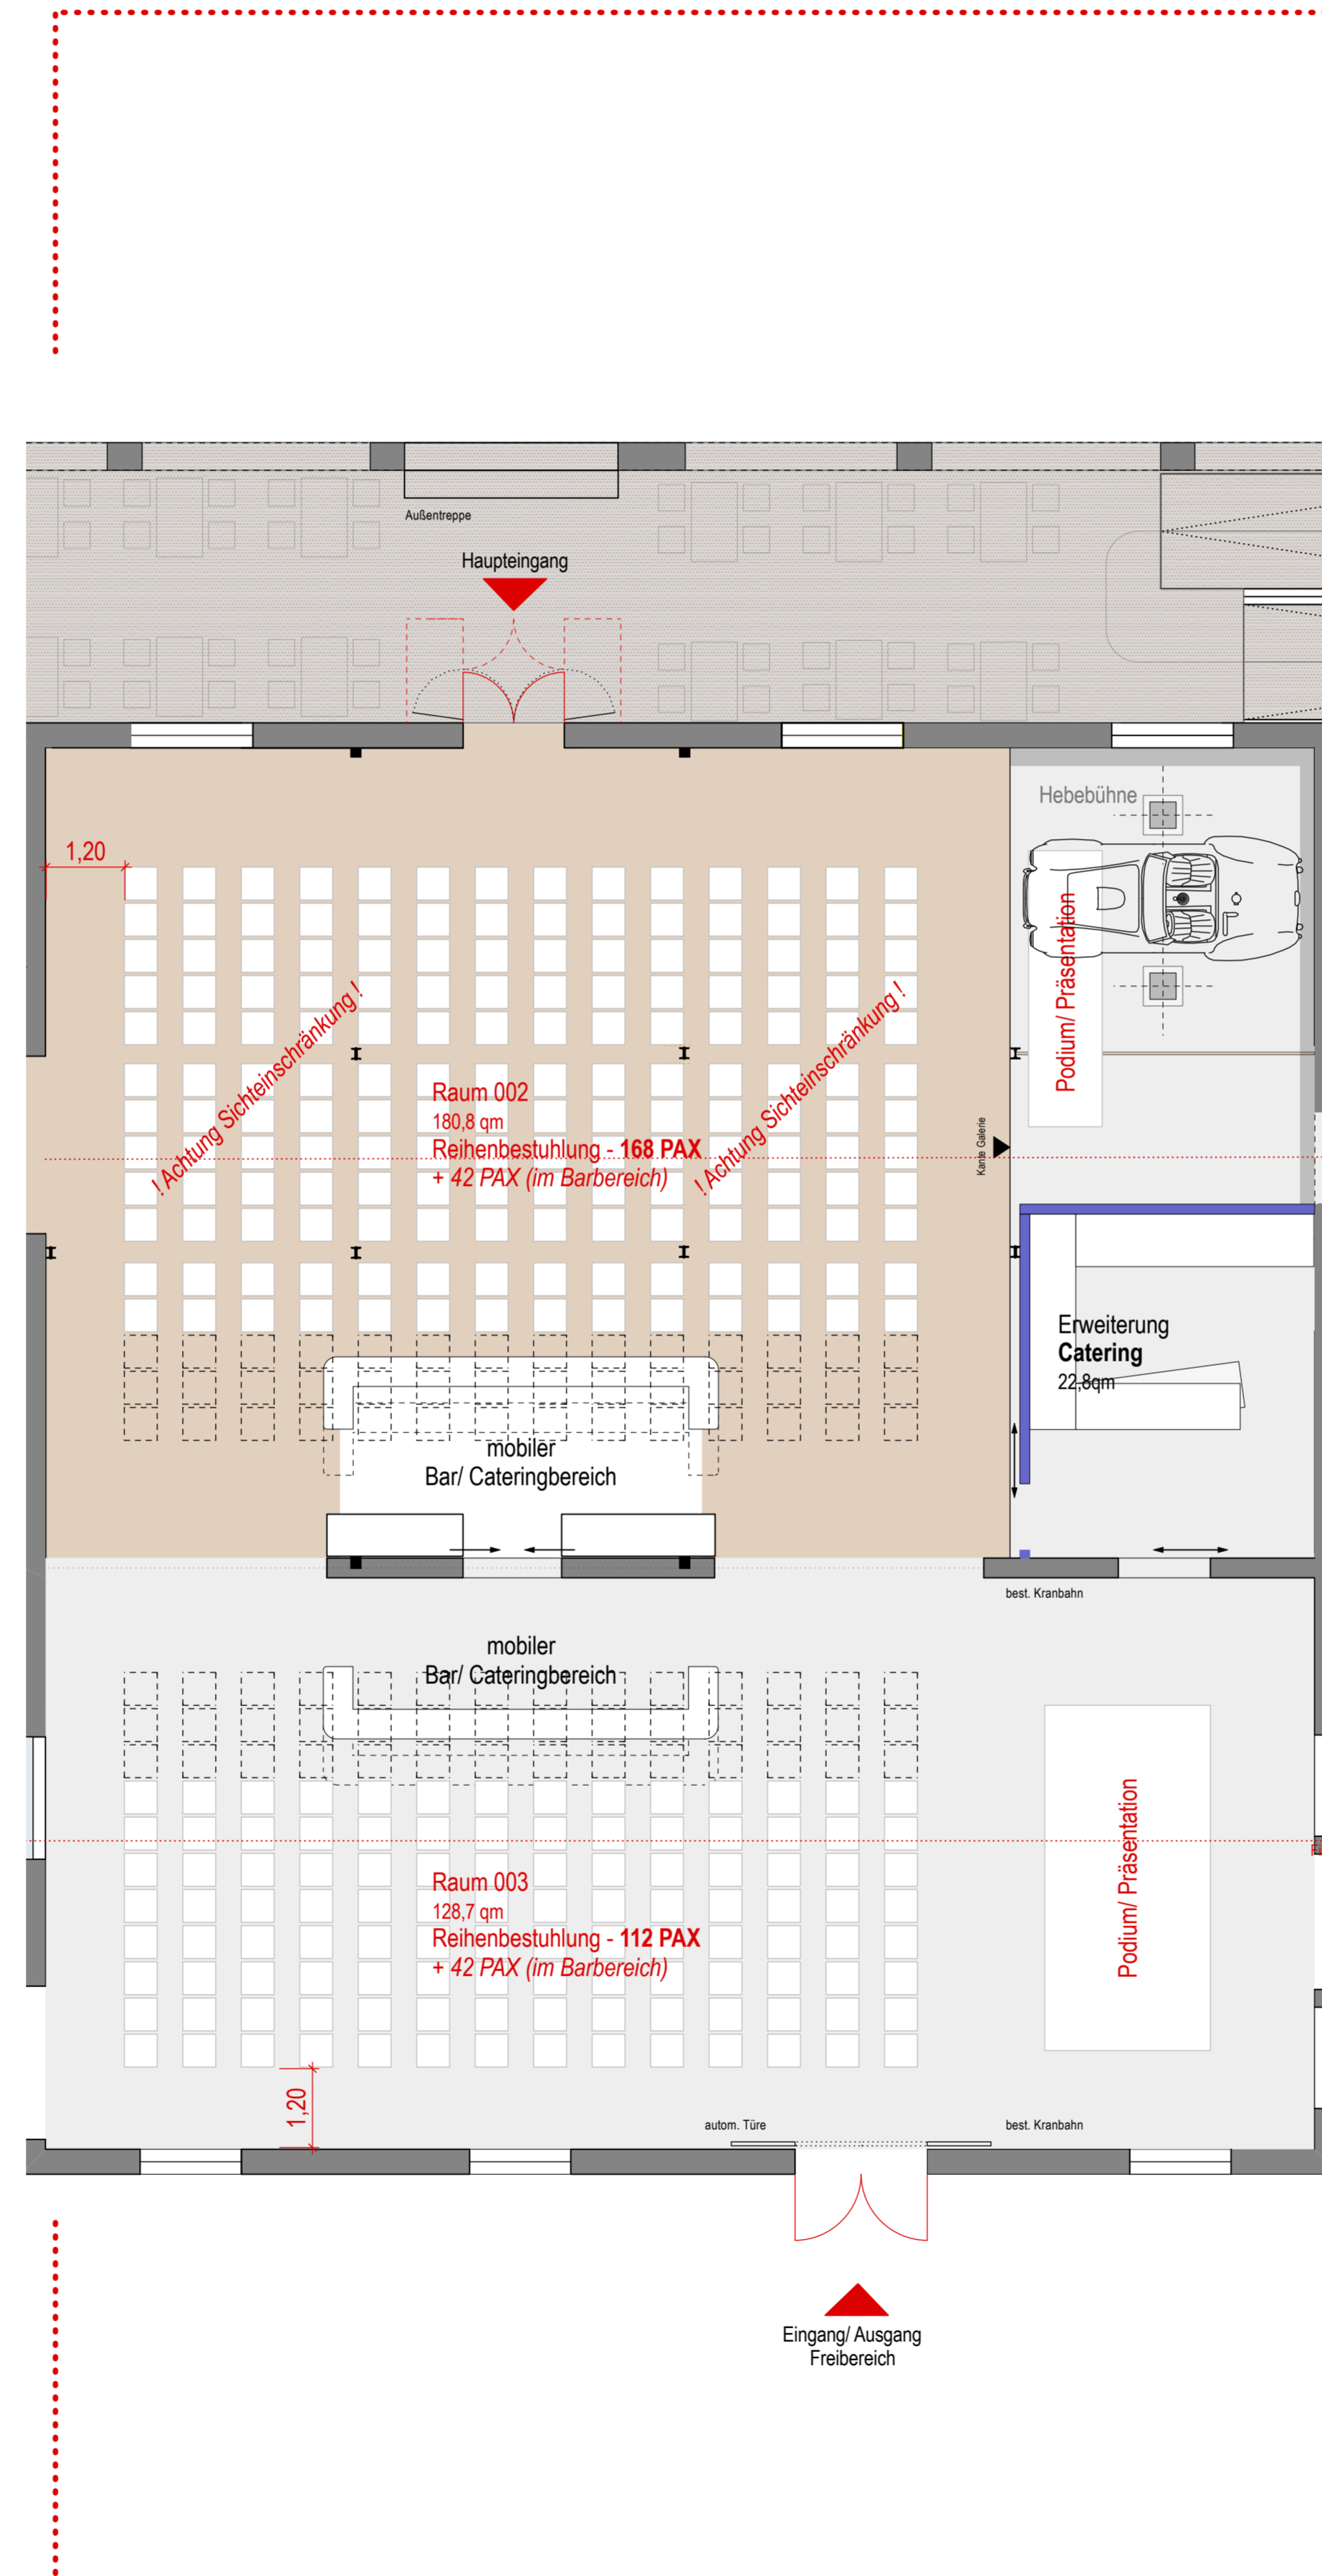

G6 "Motorworld Inn"

Motorworld Metzingen G6

Grundriss Ebene 0

Reihenbestuhlung

Motorworld Metzingen

Alte Schmiede 1-12

72555 Metzingen

Klarmann | Reusch | Rottmeier