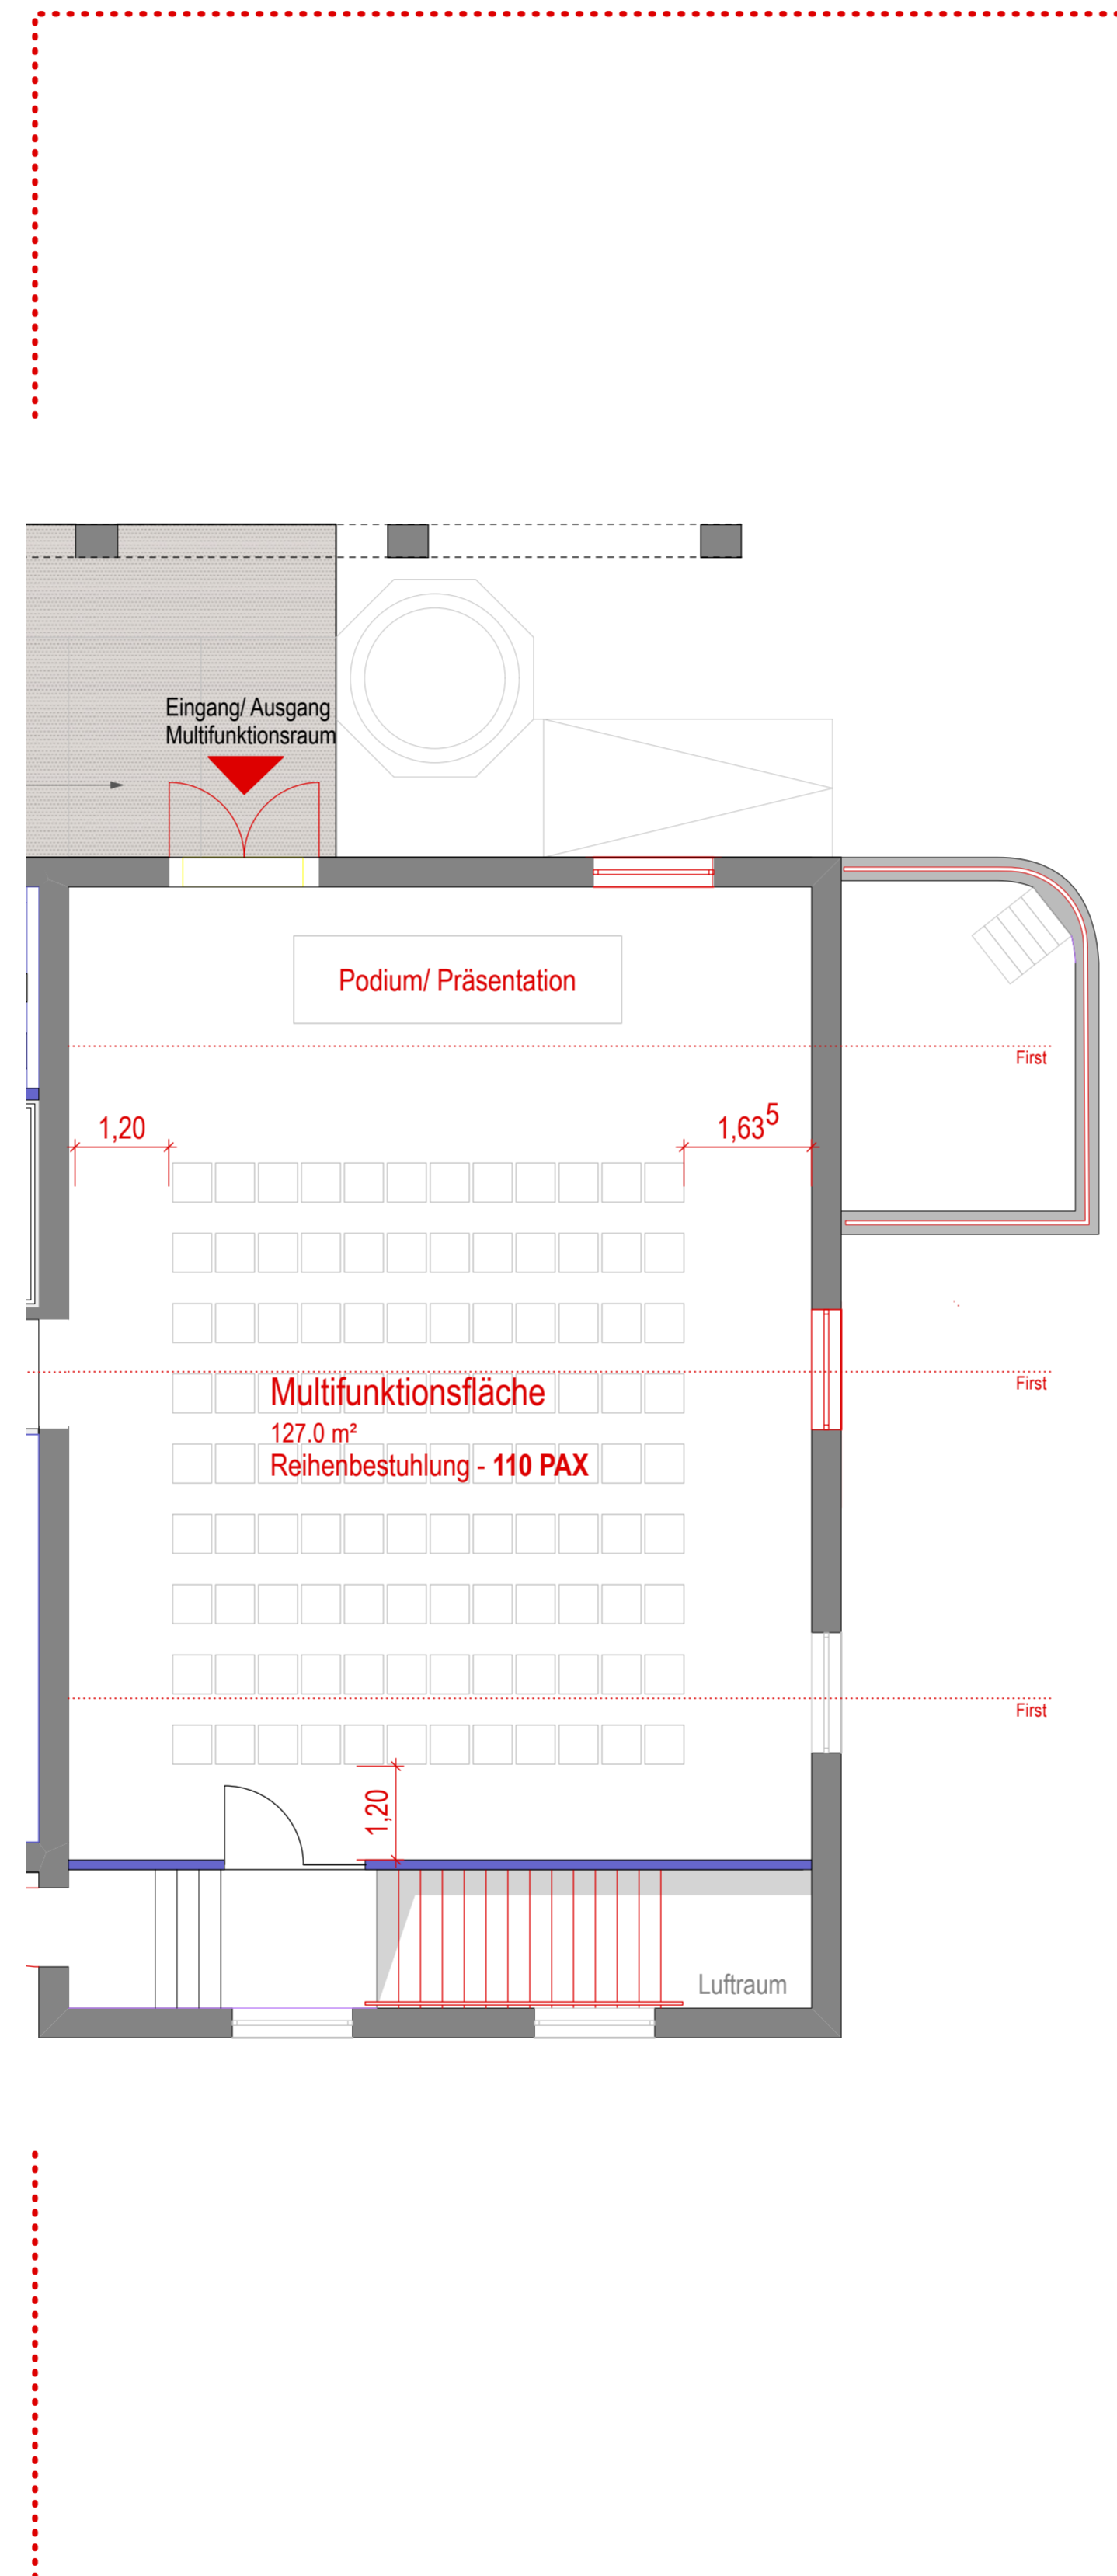

G6 Multifunktionsraum "Hammerwerk"

Motorworld Metzingen G6

Grundriss Ebene 0

Reihenbestuhlung

Motorworld Metzingen

Alte Schmiede 1-12

72555 Metzingen

Klarmann | Reusch | Rottmeier