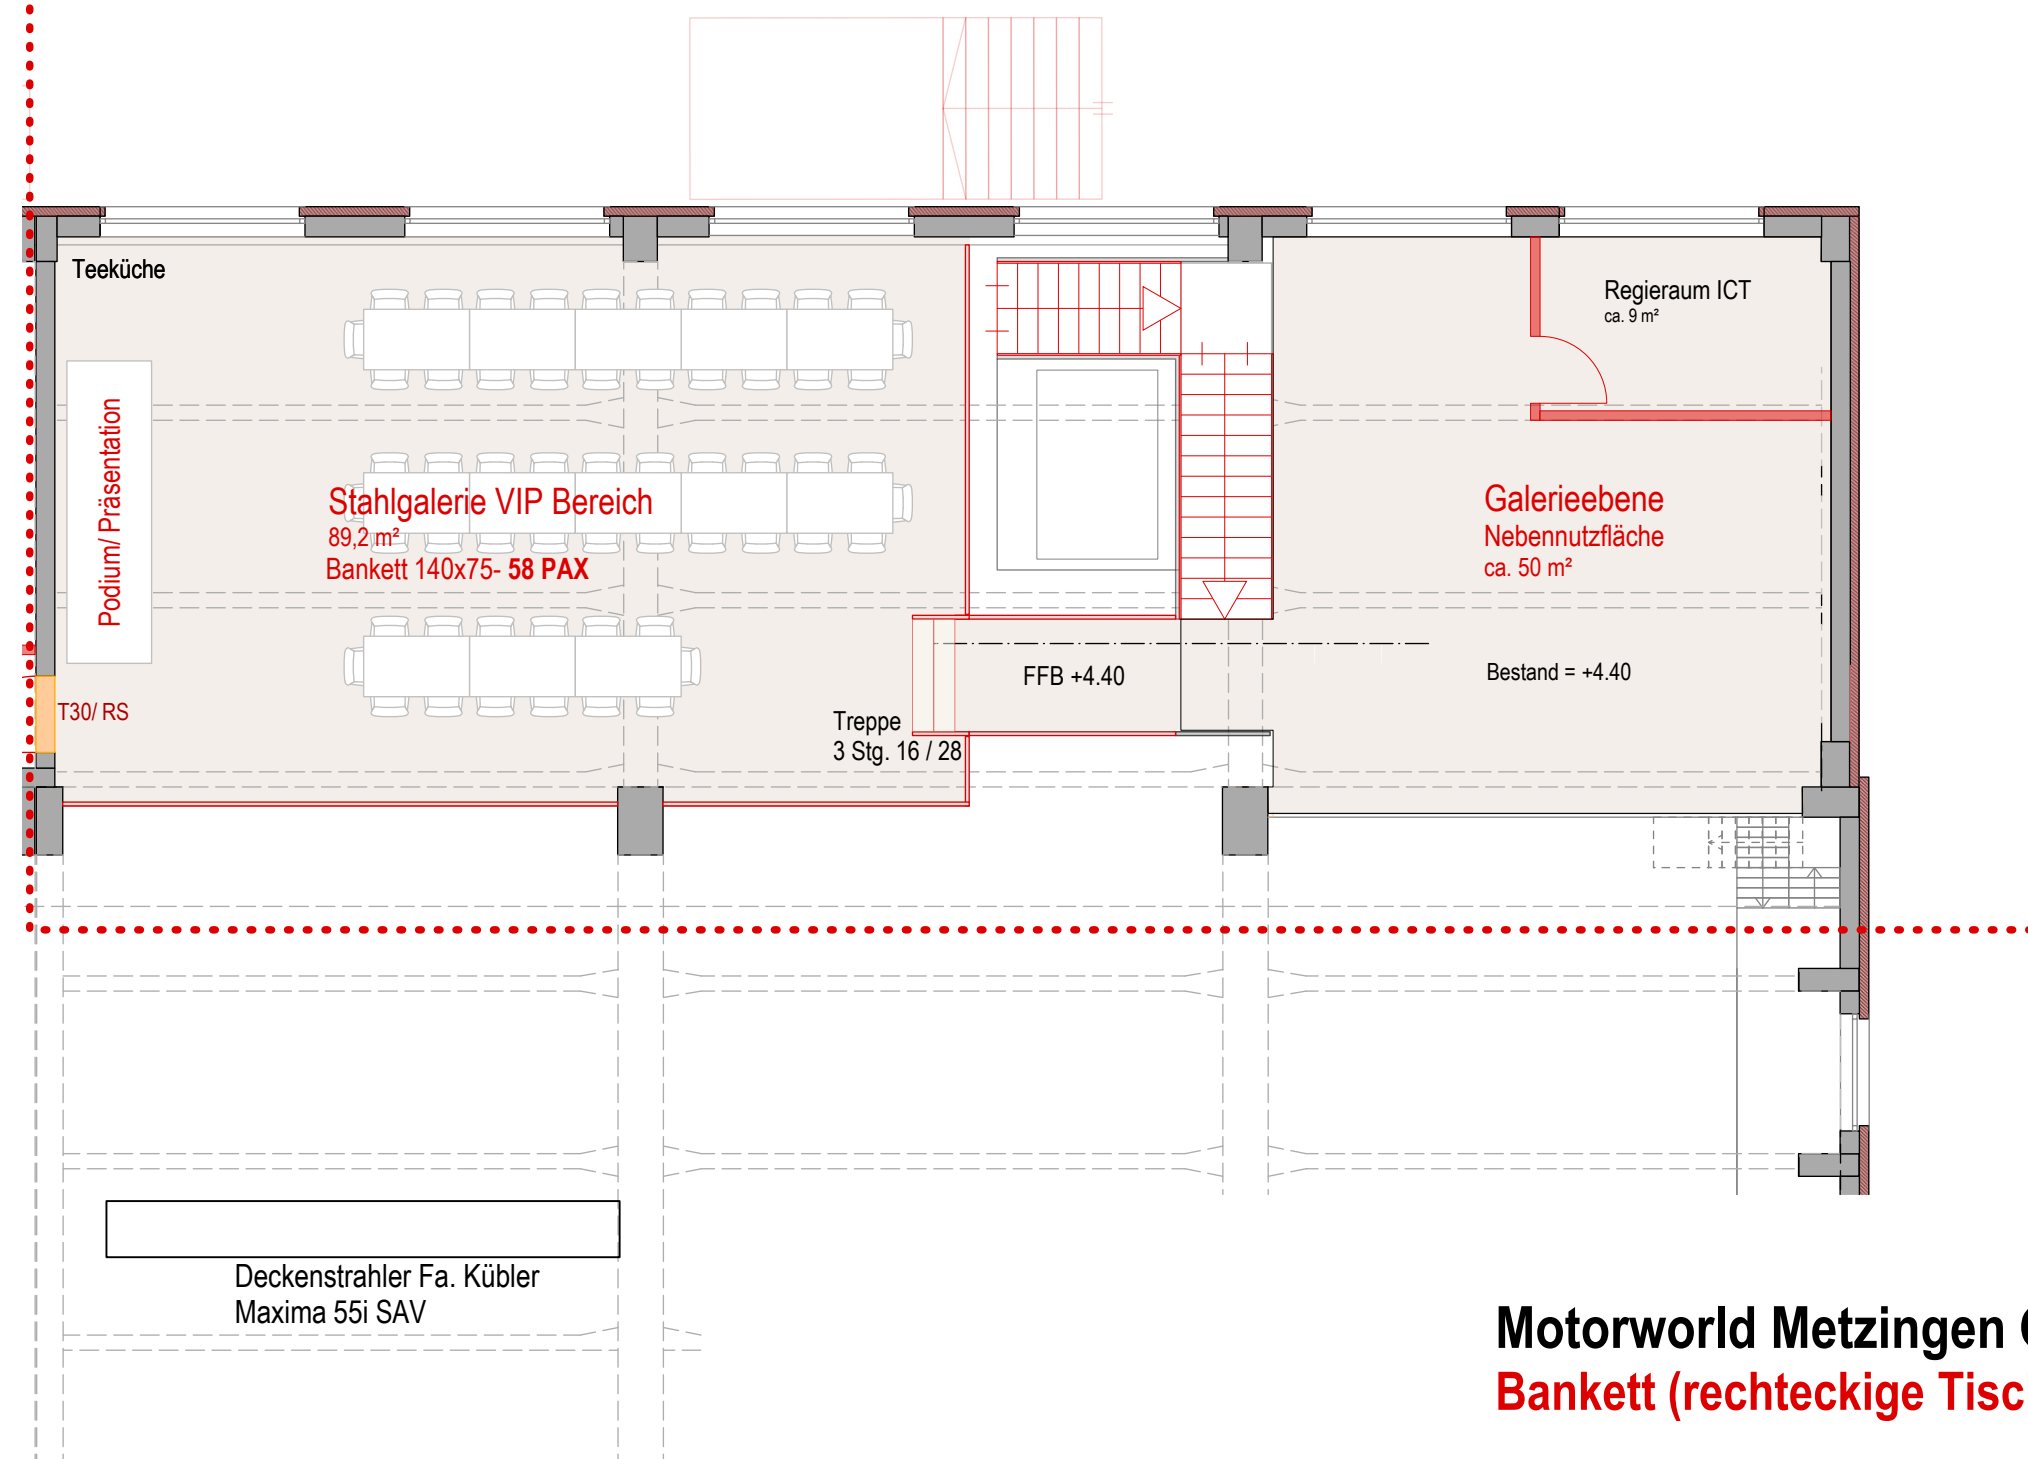

G7 "VIP-Ebene"

Motorworld Metzingen G7 Bankett (rechteckige Tische)

Motorworld Metzingen
G10 - Alte Schmiede 1-12
72555 Metzingen

Klarmann | Reusch | Rottmeier
Freie Architekten PartGmbB

Innere Heerstraße 1 | 72555 Metzingen
www.krr-architekten.de
mail@krr-architekten.de
Fon 0 71 23 - 20 04 37