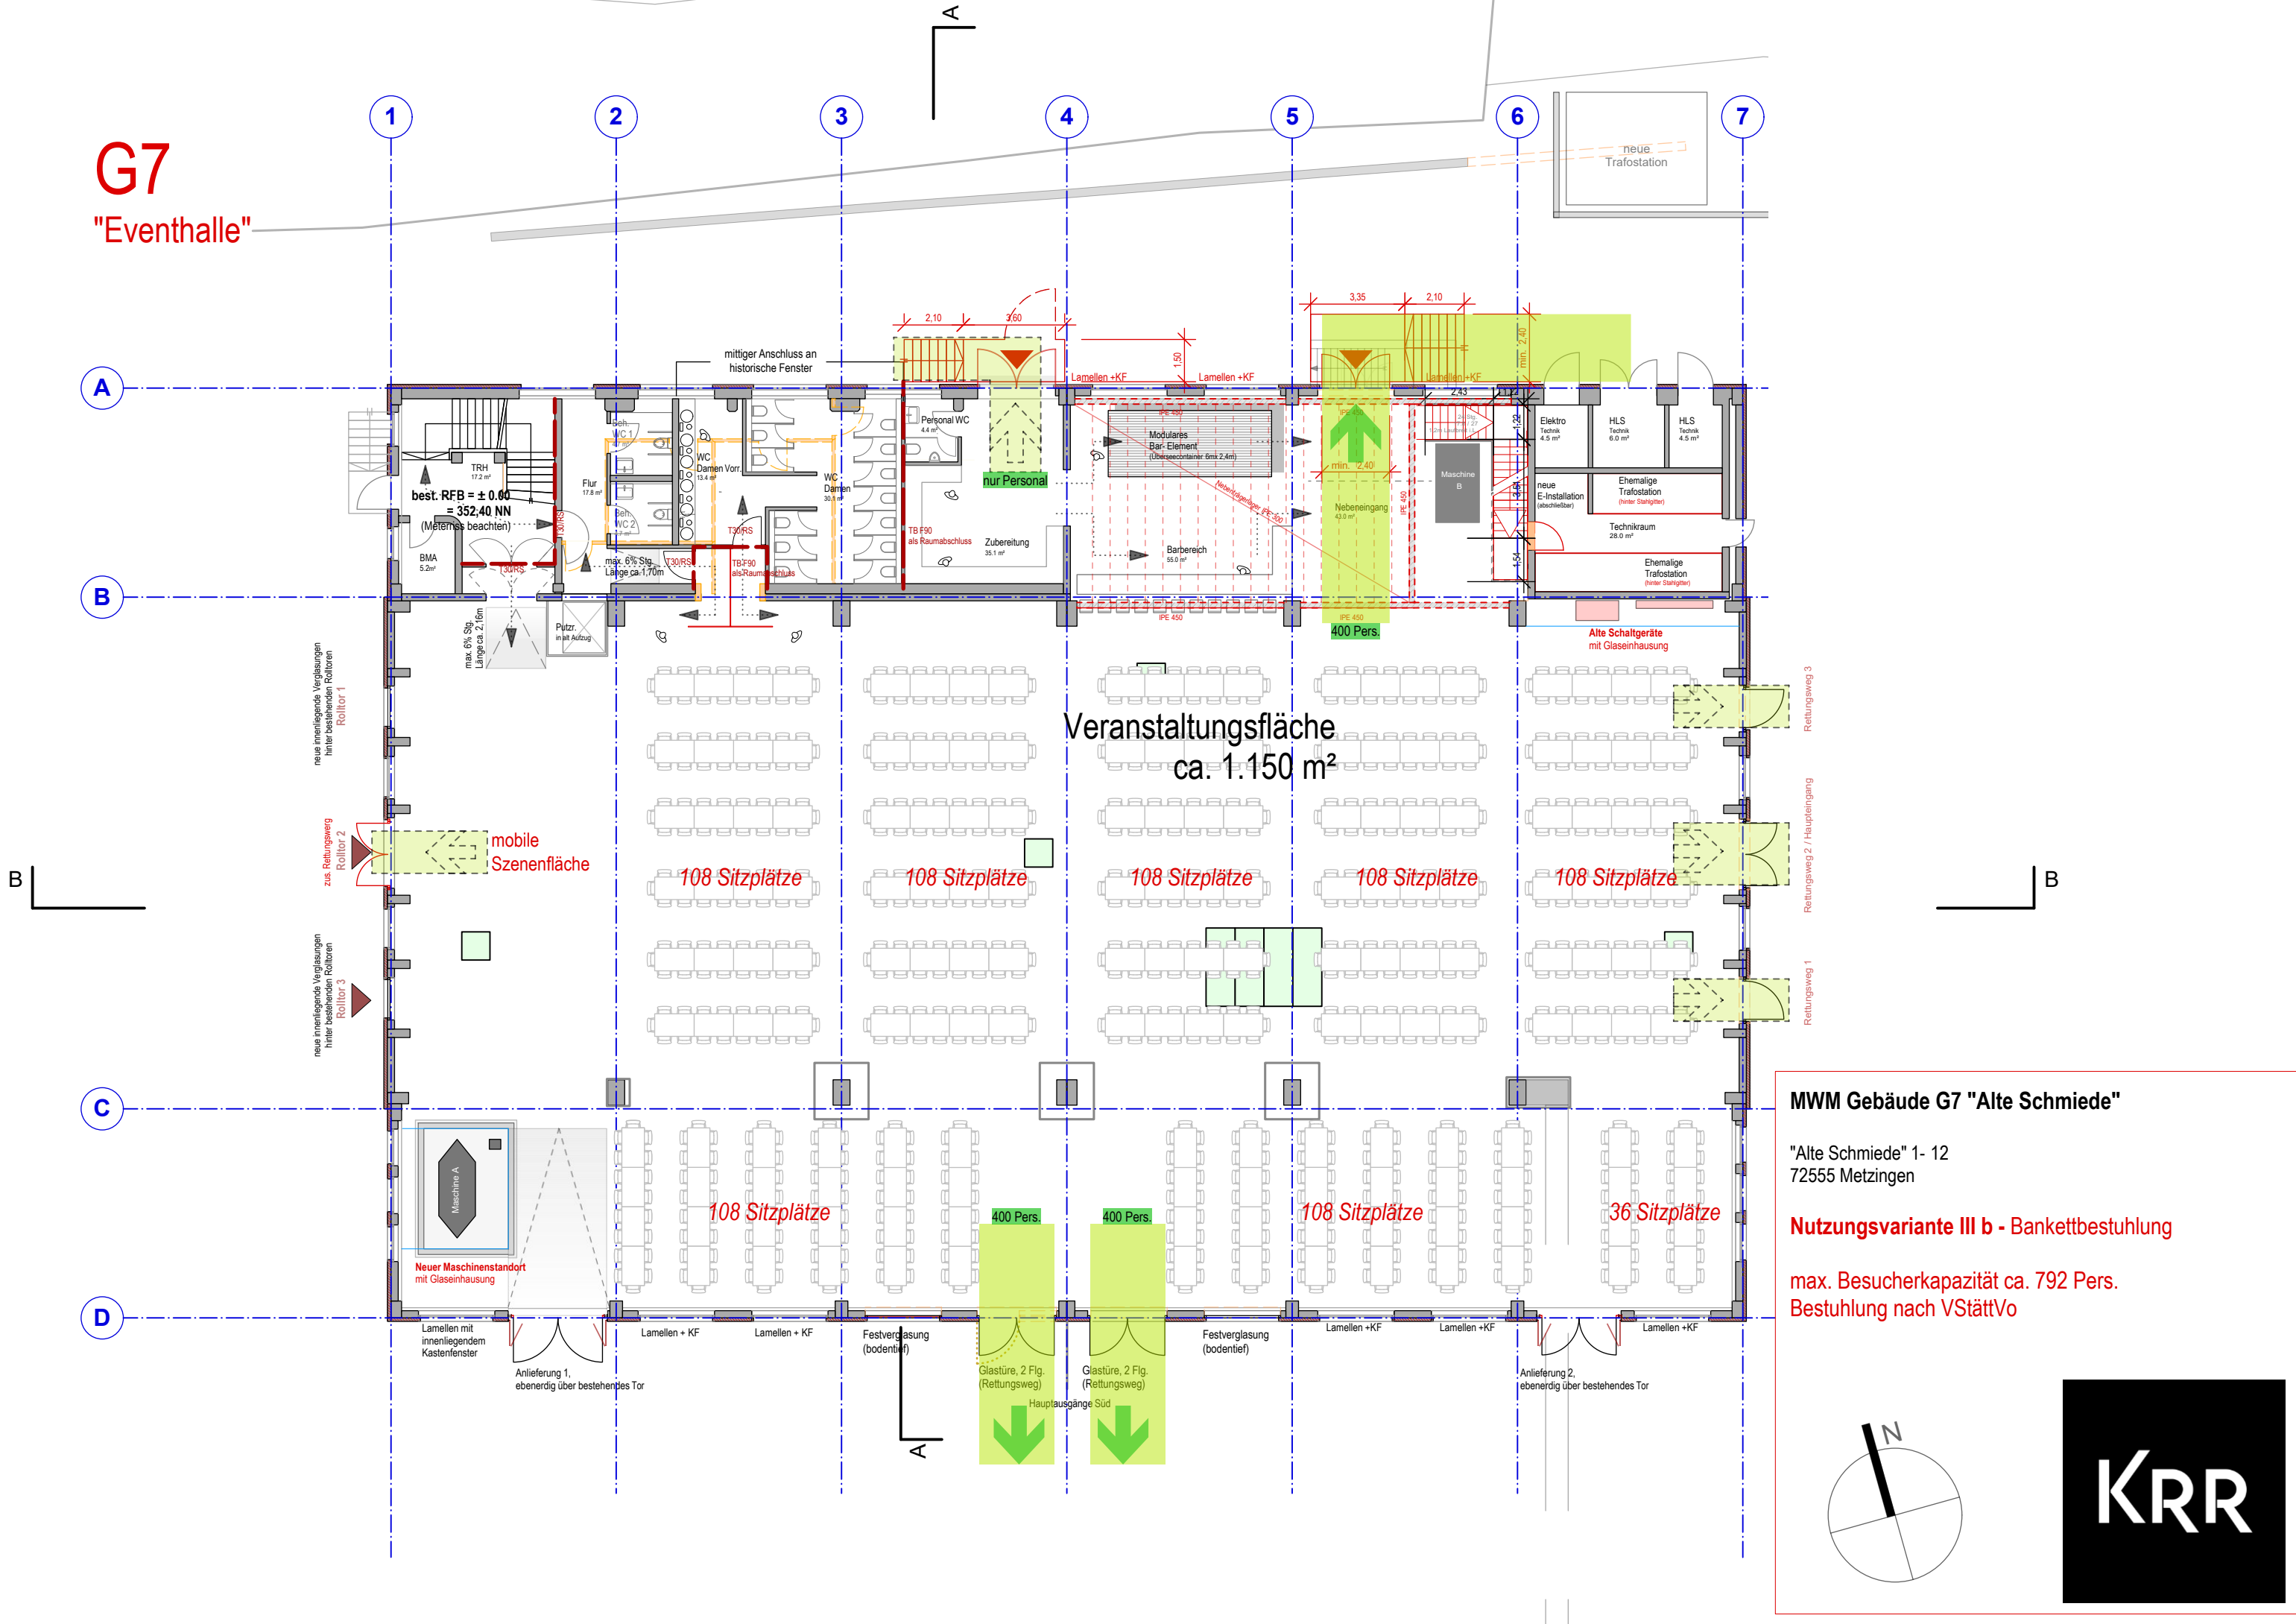

G7 "Eventhalle"

MWM Gebäude G7 "Alte Schmiede"

"Alte Schmiede" 1- 12
72555 Metzingen

Nutzungsvariante III b - Bankettbestuhlung

max. Besucherkapazität ca. 792 Pers.
Bestuhlung nach VStättVo